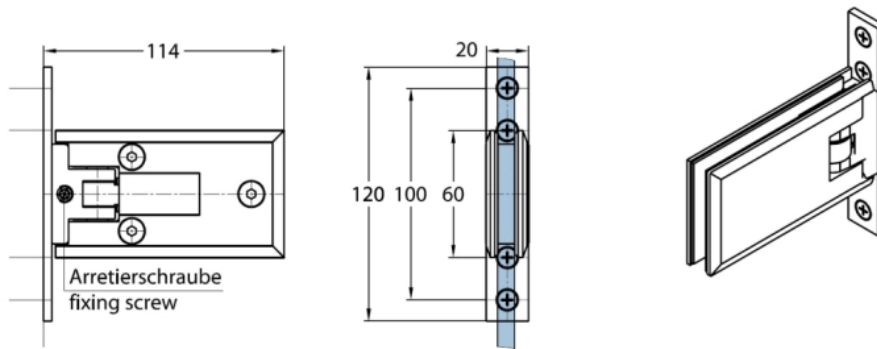

### Duschtürscharnier Milano mit Hochkant-Anschraubplatte

Material:	Messing
Ausführung:	matt velour
Montage:	Glas/Wand 90°
Glasstärke:	8 mm
Verkaufseinheit (VE):	St
Packungseinheit (PE):	1.00
Masse:	60 x 114 mm
Glasbearbeitung:	Glasausschnitt
Tragkraft:	40 kg/Paar

in der Nulllage (Rasterung) stufenlos verstellbar, max. Türgröße 1000 x 2000 mm oder 40 kg/Paar

Ohne Dichtprofil // without use of seal

Mit Dichtprofil // with use of seal  
(Art.-Nr. // art.no. 69030)

Ohne Dichtprofil,