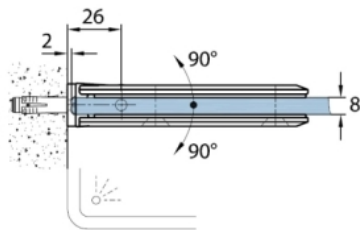

### Duschtürscharnier Milano mit Hochkant-Anschraubplatte

Material:	Messing
Ausführung:	matt velour
Montage:	Glas/Wand 90°
Glasstärke:	8 mm
Verkaufseinheit (VE):	St
Packungseinheit (PE):	1.00
Masse:	60 x 114 mm
Glasbearbeitung:	Glasausschnitt
Tragkraft:	40 kg/Paar

in der Nulllage (Rasterung) stufenlos verstellbar, max. Türgröße 1000 x 2000 mm oder 40 kg/Paar

Ohne Dichtprofil // without use of seal

Mit Dichtprofil // with use of seal  
(Art.-Nr. // art.no. 69030)

Ohne Dichtprofil,

Mit Dichtprofil.