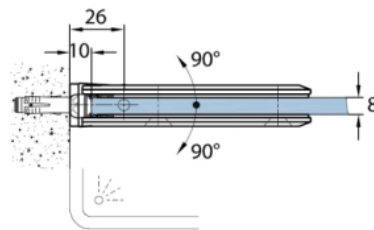

### Duschtürscharnier Milano mit Hochkant-Anschraubplatte

Material:	Messing
Ausführung:	matt velour
Montage:	Glas/Wand 90°
Glasstärke:	8 mm
Verkaufseinheit (VE):	St
Packungseinheit (PE):	1.00
Masse:	60 x 114 mm
Glasbearbeitung:	Glasausschnitt
Tragkraft:	40 kg/Paar

in der Nulllage (Rasterung) stufenlos verstellbar, max. Türgröße 1000 x 2000 mm oder 40 kg/Paar

Ohne Dichtprofil // without use of seal

Mit Dichtprofil // with use of seal  
(Art.-Nr. // art.no. 69030)

Ohne Dichtprofil,

Mit Dichtprofil.