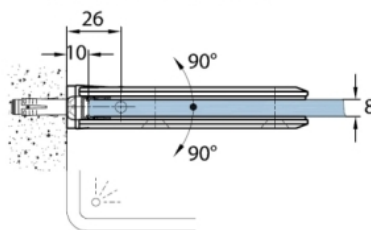

15.06115.02

Duschtürscharnier Milano mit Hochkant-Anschraubplatte

Material: brass
Finish: matt velour
Mounting: glass/wall 90°
Glass thickness: 8 mm
Sales unit (SU): St
Unit package: 1.00
Measures: 60 x 114 mm
Glass processing: Notch
Carrying capacity: 40 kg/pair

in der Nulllage (Rasterung) stufenlos verstellbar, max. Türgröße 1000 x 2000 mm oder 40 kg/Paar

Ohne Dichtprofil // without use of seal

Mit Dichtprofil // with use of seal
(Art.-Nr. // art.no. 69030)

Ohne Dichtprofil,

Mit Dichtprofil.