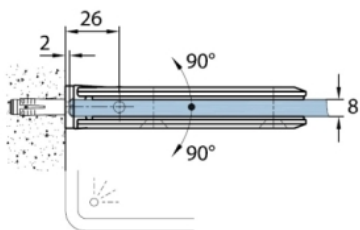

15.06115.02

Duschtürscharnier Milano mit Hochkant-Anschraubplatte

Material: brass
Finish: matt velour
Mounting: glass/wall 90°
Glass thickness: 8 mm
Sales unit (SU): St
Unit package: 1.00
Measures: 60 x 114 mm
Glass processing: Notch
Carrying capacity: 40 kg/pair

in der Nulllage (Rasterung) stufenlos verstellbar, max. Türgröße 1000 x 2000 mm oder 40 kg/Paar

Ohne Dichtprofil // without use of seal

Mit Dichtprofil // with use of seal
(Art.-Nr. // art.no. 69030)

Ohne Dichtprofil,

Mit Dichtprofil.