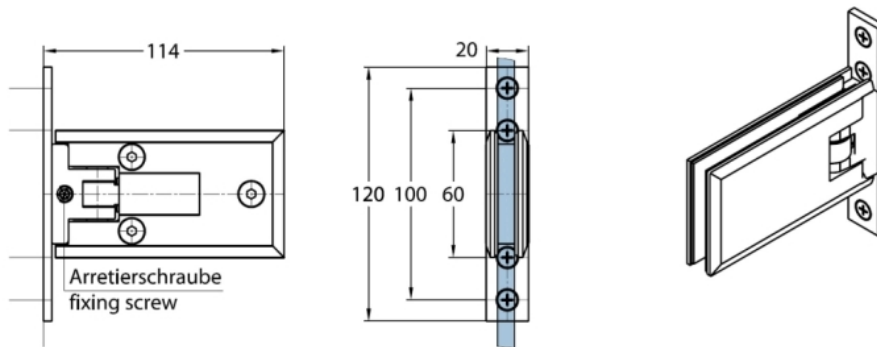

15.06115.02

Duschtürscharnier Milano mit Hochkant-Anschraubplatte

Material: brass
Finish: matt velour
Mounting: glass/wall 90°
Glass thickness: 8 mm
Sales unit (SU): St
Unit package: 1.00
Measures: 60 x 114 mm
Glass processing: Notch
Carrying capacity: 40 kg/pair

in der Nulllage (Rasterung) stufenlos verstellbar, max. Türgröße 1000 x 2000 mm oder 40 kg/Paar

Ohne Dichtprofil // without use of seal

Mit Dichtprofil // with use of seal
(Art.-Nr. // art.no. 69030)

Ohne Dichtprofil,

Mit Dichtprofil.