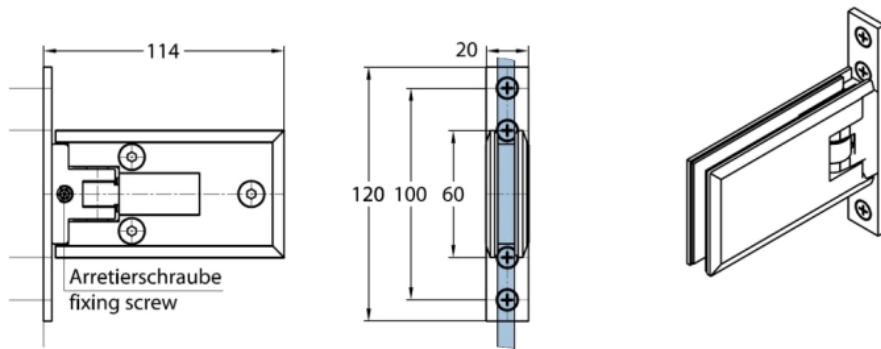

15.06115.02

Charnière de douche Milano avec platine verticale

Matériau:	laiton
Finition:	mat velour
Montage:	verre/mur 90°
Épaisseur du verre:	8 mm
Unité de vente (UV):	St
unité d'emballage (UE):	1.00
Mesures:	60 x 114 mm
Travail du verre:	Encoche
Capacité de charge:	40 kg/paire

arrêt indexé réglable, porte max. 1000 x 2000 mm ou 40 kg / paire

Ohne Dichtprofil // without use of seal

Mit Dichtprofil // with use of seal
(Art.-Nr. // art.no. 69030)

Ohne Dichtprofil,

Mit Dichtprofil.