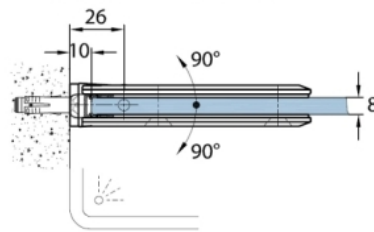

15.06115.02

Charnière de douche Milano avec platine verticale

Matériau:	laiton
Finition:	mat velour
Montage:	verre/mur 90°
Épaisseur du verre:	8 mm
Unité de vente (UV):	St
unité d'emballage (UE):	1.00
Mesures:	60 x 114 mm
Travail du verre:	Encoche
Capacité de charge:	40 kg/paire

arrêt indexé réglable, porte max. 1000 x 2000 mm ou 40 kg / paire

Ohne Dichtprofil // without use of seal

Mit Dichtprofil // with use of seal
(Art.-Nr. // art.no. 69030)

Ohne Dichtprofil,

Mit Dichtprofil.