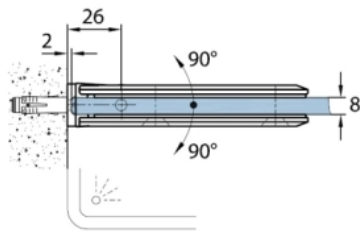

15.06115.02

Charnière de douche Milano avec platine verticale

Matériau:	laiton
Finition:	mat velour
Montage:	verre/mur 90°
Épaisseur du verre:	8 mm
Unité de vente (UV):	St
unité d'emballage (UE):	1.00
Mesures:	60 x 114 mm
Travail du verre:	Encoche
Capacité de charge:	40 kg/paire

arrêt indexé réglable, porte max. 1000 x 2000 mm ou 40 kg / paire

Ohne Dichtprofil // without use of seal

Mit Dichtprofil // with use of seal
(Art.-Nr. // art.no. 69030)

Ohne Dichtprofil,

Mit Dichtprofil.