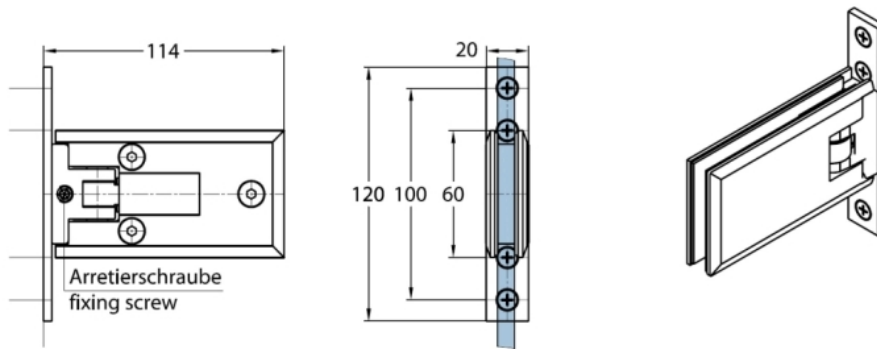

### Duschtürscharnier Milano mit Hochkant-Anschraubplatte

Material:	Messing
Ausführung:	Edelstahleffekt
Montage:	Glas/Wand 90°
Glasstärke:	8 mm
Verkaufseinheit (VE):	St
Packungseinheit (PE):	1.00
Masse:	60 x 114 mm
Tragkraft:	40 kg/Paar

in der Nulllage (Rasterung) stufenlos verstellbar, max. Türgröße 1000 x 2000 mm oder 40 kg/Paar

Ohne Dichtprofil // without use of seal

Mit Dichtprofil // with use of seal  
(Art.-Nr. // art.no. 69030)

Ohne Dichtprofil,