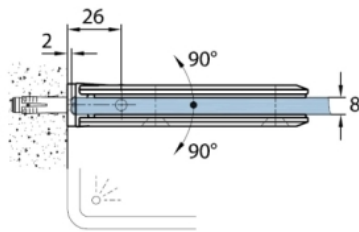

### Duschtürscharnier Milano mit Hochkant-Anschraubplatte

Material:	Messing
Ausführung:	Edelstahleffekt
Montage:	Glas/Wand 90°
Glasstärke:	8 mm
Verkaufseinheit (VE):	St
Packungseinheit (PE):	1.00
Masse:	60 x 114 mm
Tragkraft:	40 kg/Paar

in der Nulllage (Rasterung) stufenlos verstellbar, max. Türgröße 1000 x 2000 mm oder 40 kg/Paar

Ohne Dichtprofil // without use of seal

Mit Dichtprofil // with use of seal  
(Art.-Nr. // art.no. 69030)

Ohne Dichtprofil,

Mit Dichtprofil.