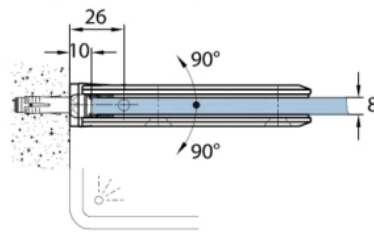

### Duschtürscharnier Milano mit Hochkant-Anschraubplatte

Material:	Messing
Ausführung:	Edelstahleffekt
Montage:	Glas/Wand 90°
Glasstärke:	8 mm
Verkaufseinheit (VE):	St
Packungseinheit (PE):	1.00
Masse:	60 x 114 mm
Tragkraft:	40 kg/Paar

in der Nulllage (Rasterung) stufenlos verstellbar, max. Türgröße 1000 x 2000 mm oder 40 kg/Paar

Ohne Dichtprofil // without use of seal

Mit Dichtprofil // with use of seal  
(Art.-Nr. // art.no. 69030)

Ohne Dichtprofil,

Mit Dichtprofil.