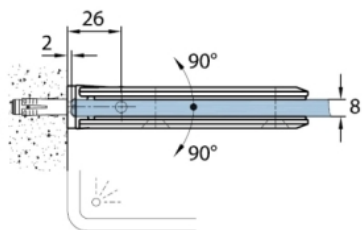

15.06115.04

Duschtürscharnier Milano mit Hochkant-Anschraubplatte

Material: brass
Finish: inox effect
Mounting: glass/wall 90°
Glass thickness: 8 mm
Sales unit (SU): St
Unit package: 1.00
Measures: 60 x 114 mm
Carrying capacity: 40 kg/pair

in der Nulllage (Rasterung) stufenlos verstellbar, max. Türgröße 1000 x 2000 mm oder 40 kg/Paar

Ohne Dichtprofil // without use of seal

Mit Dichtprofil // with use of seal
(Art.-Nr. // art.no. 69030)

Ohne Dichtprofil,

Mit Dichtprofil.