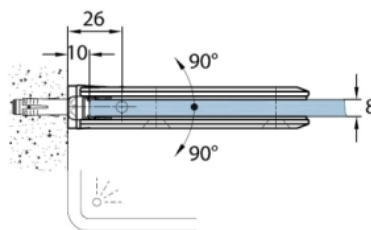

15.06115.04

Duschtürscharnier Milano mit Hochkant-Anschraubplatte

Material: brass
Finish: inox effect
Mounting: glass/wall 90°
Glass thickness: 8 mm
Sales unit (SU): St
Unit package: 1.00
Measures: 60 x 114 mm
Carrying capacity: 40 kg/pair

in der Nulllage (Rasterung) stufenlos verstellbar, max. Türgröße 1000 x 2000 mm oder 40 kg/Paar

Ohne Dichtprofil // without use of seal

Mit Dichtprofil // with use of seal
(Art.-Nr. // art.no. 69030)

Ohne Dichtprofil,

Mit Dichtprofil.