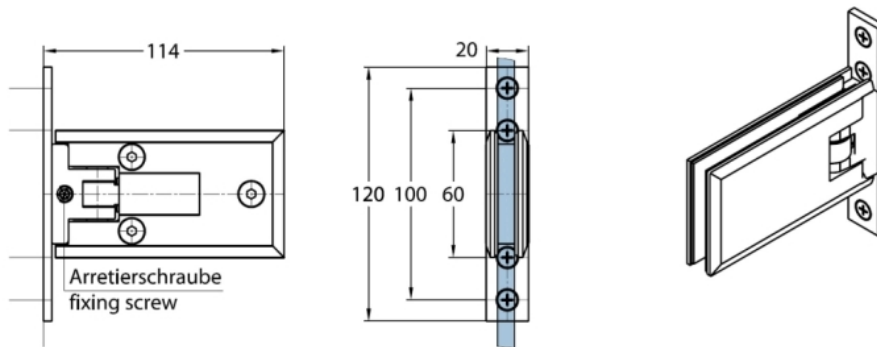

15.06115.04

Duschtürscharnier Milano mit Hochkant-Anschraubplatte

Material: brass
Finish: inox effect
Mounting: glass/wall 90°
Glass thickness: 8 mm
Sales unit (SU): St
Unit package: 1.00
Measures: 60 x 114 mm
Carrying capacity: 40 kg/pair

in der Nulllage (Rasterung) stufenlos verstellbar, max. Türgröße 1000 x 2000 mm oder 40 kg/Paar

Ohne Dichtprofil // without use of seal

Mit Dichtprofil // with use of seal
(Art.-Nr. // art.no. 69030)

Ohne Dichtprofil,

Mit Dichtprofil.