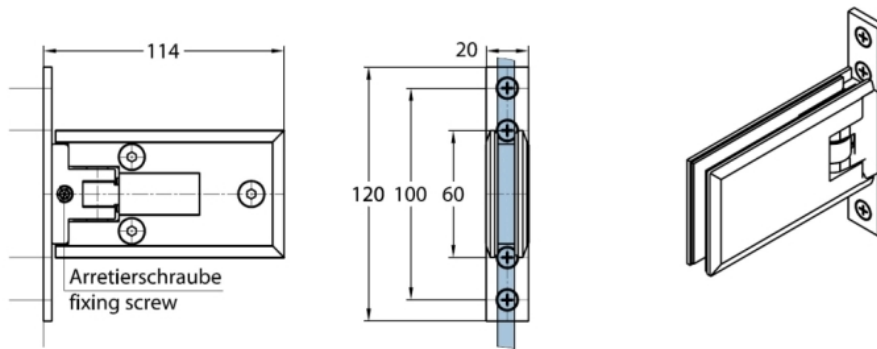

15.06115.04

Charnière de douche Milano avec platine verticale

Matériau:	laiton
Finition:	effet inox
Montage:	verre/mur 90°
Épaisseur du verre:	8 mm
Unité de vente (UV):	St
unité d'emballage (UE):	1.00
Mesures:	60 x 114 mm
Capacité de charge:	40 kg/paire

arrêt indexé réglable, porte max. 1000 x 2000 mm ou 40 kg / paire

Ohne Dichtprofil // without use of seal

Mit Dichtprofil // with use of seal
(Art.-Nr. // art.no. 69030)

Ohne Dichtprofil,

Mit Dichtprofil.