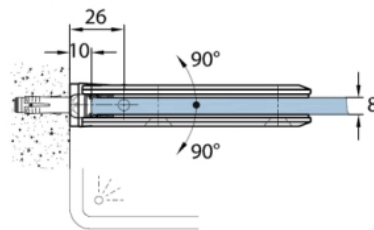

15.06115.04

Charnière de douche Milano avec platine verticale

Matériau:	laiton
Finition:	effet inox
Montage:	verre/mur 90°
Épaisseur du verre:	8 mm
Unité de vente (UV):	St
unité d'emballage (UE):	1.00
Mesures:	60 x 114 mm
Capacité de charge:	40 kg/paire

arrêt indexé réglable, porte max. 1000 x 2000 mm ou 40 kg / paire

Ohne Dichtprofil // without use of seal

Mit Dichtprofil // with use of seal
(Art.-Nr. // art.no. 69030)

Ohne Dichtprofil,

Mit Dichtprofil.