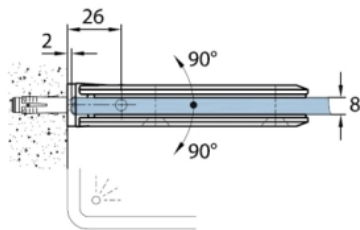

15.06115.04

Charnière de douche Milano avec platine verticale

Matériau:	laiton
Finition:	effet inox
Montage:	verre/mur 90°
Épaisseur du verre:	8 mm
Unité de vente (UV):	St
unité d'emballage (UE):	1.00
Mesures:	60 x 114 mm
Capacité de charge:	40 kg/paire

arrêt indexé réglable, porte max. 1000 x 2000 mm ou 40 kg / paire

Ohne Dichtprofil // without use of seal

Mit Dichtprofil // with use of seal
(Art.-Nr. // art.no. 69030)

Ohne Dichtprofil,

Mit Dichtprofil.