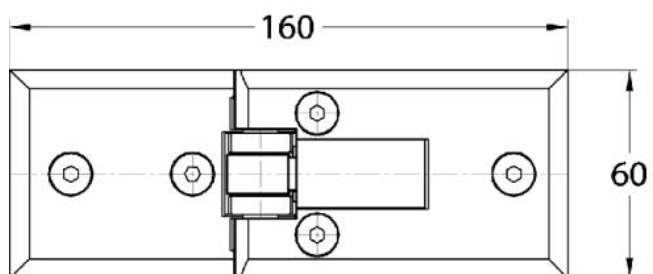

### Duschtürscharnier Milano

Material: brass  
Finish: chrome polished  
Mounting: glass/glass 180° overlapping  
Glass thickness: 8 mm  
Sales unit (SU): St  
Unit package: 1.00  
Measures: 60 x 160 mm  
Carrying capacity: 40 kg/pair

25 mm überlappend. Es gibt vier Anwendungsmöglichkeiten des Beschlags; je nach Anwendung entscheidet sich, welcher Ausschnitt in der Tür und welcher im Seitenteil sein muss

Arretierschraube  
fixing screw