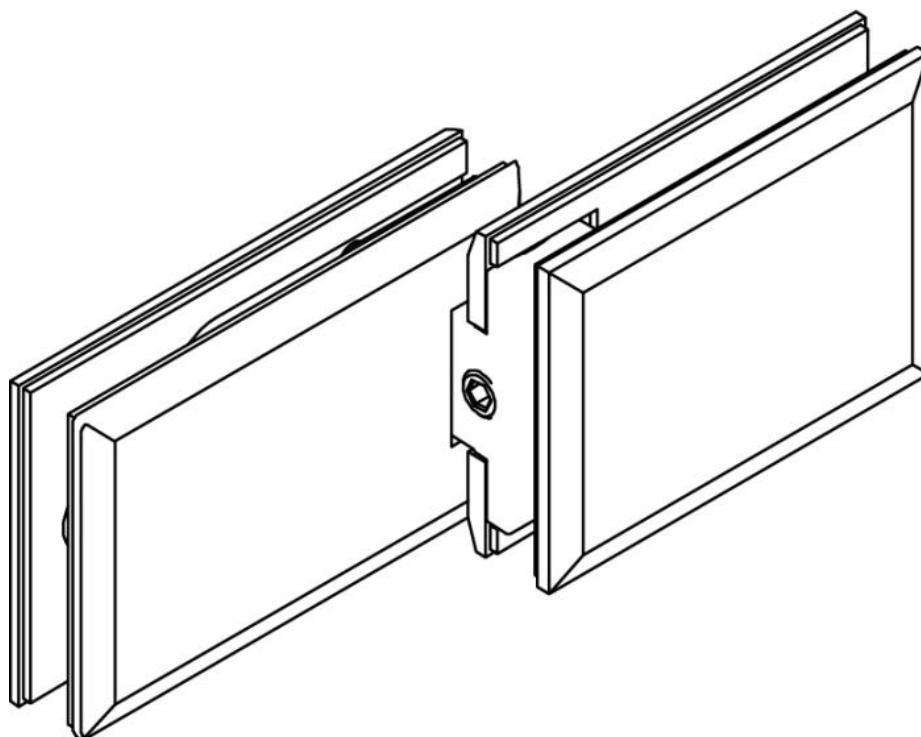

### Duschtürscharnier Milano

Material: brass  
Finish: chrome polished  
Mounting: glass/glass 180° overlapping  
Glass thickness: 8 mm  
Sales unit (SU): St  
Unit package: 1.00  
Measures: 60 x 160 mm  
Carrying capacity: 40 kg/pair

25 mm überlappend. Es gibt vier Anwendungsmöglichkeiten des Beschlags; je nach Anwendung entscheidet sich, welcher Ausschnitt in der Tür und welcher im Seitenteil sein muss

Arretierschraube  
fixing screw