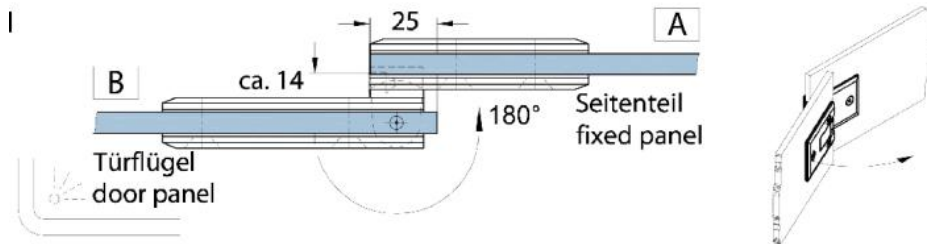

### Duschtürscharnier Milano

Material: brass  
Finish: chrome polished  
Mounting: glass/glass 180° overlapping  
Glass thickness: 8 mm  
Sales unit (SU): St  
Unit package: 1.00  
Measures: 60 x 160 mm  
Carrying capacity: 40 kg/pair

25 mm überlappend. Es gibt vier Anwendungsmöglichkeiten des Beschlags; je nach Anwendung entscheidet sich, welcher Ausschnitt in der Tür und welcher im Seitenteil sein muss

Arretierschraube  
fixing screw