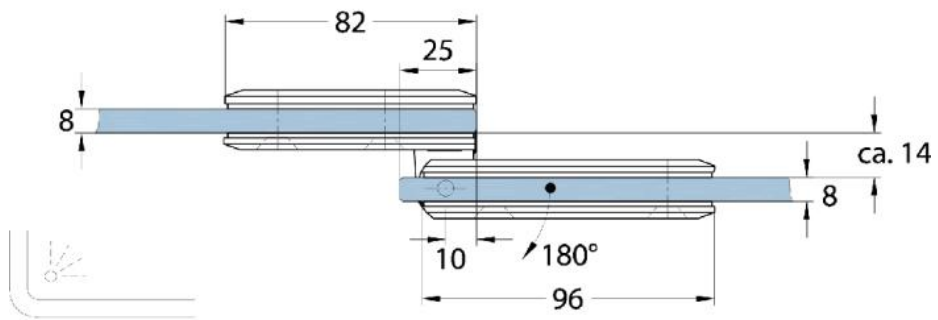

### Duschtürscharnier Milano

Material: brass  
Finish: chrome polished  
Mounting: glass/glass 180° overlapping  
Glass thickness: 8 mm  
Sales unit (SU): St  
Unit package: 1.00  
Measures: 60 x 160 mm  
Carrying capacity: 40 kg/pair

25 mm überlappend. Es gibt vier Anwendungsmöglichkeiten des Beschlags; je nach Anwendung entscheidet sich, welcher Ausschnitt in der Tür und welcher im Seitenteil sein muss

Arretierschraube  
fixing screw