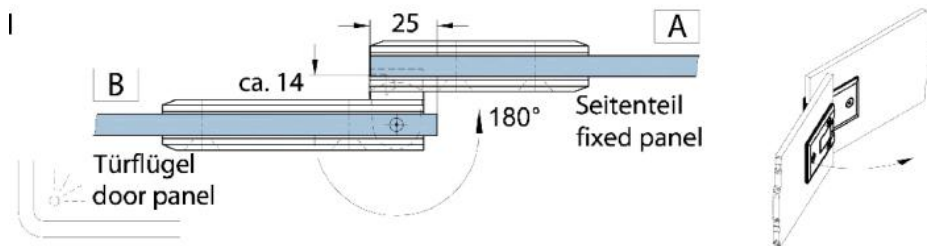

15.06150.01

Charnière de douche Milano

Matériau:	laiton
Finition:	chromé poli
Montage:	verre/verre 180° à recouvrement
Épaisseur du verre:	8 mm
Unité de vente (UV):	St
unité d'emballage (UE):	1.00
Mesures:	60 x 160 mm
Capacité de charge:	40 kg/paire

à recouvrement 25 mm, il y a quatre possibilités de montage, dépendant de la situation on choisi la découpe du verre

Arretierschraube
fixing screw

II