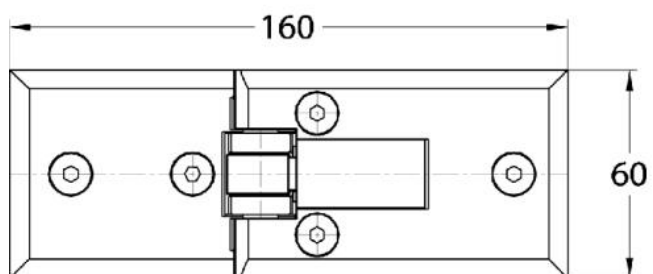

15.06150.01

Charnière de douche Milano

Matériau:	laiton
Finition:	chromé poli
Montage:	verre/verre 180° à recouvrement
Épaisseur du verre:	8 mm
Unité de vente (UV):	St
unité d'emballage (UE):	1.00
Mesures:	60 x 160 mm
Capacité de charge:	40 kg/paire

à recouvrement 25 mm, il y a quatre possibilités de montage, dépendant de la situation on choisi la découpe du verre

Arretierschraube
fixing screw

II