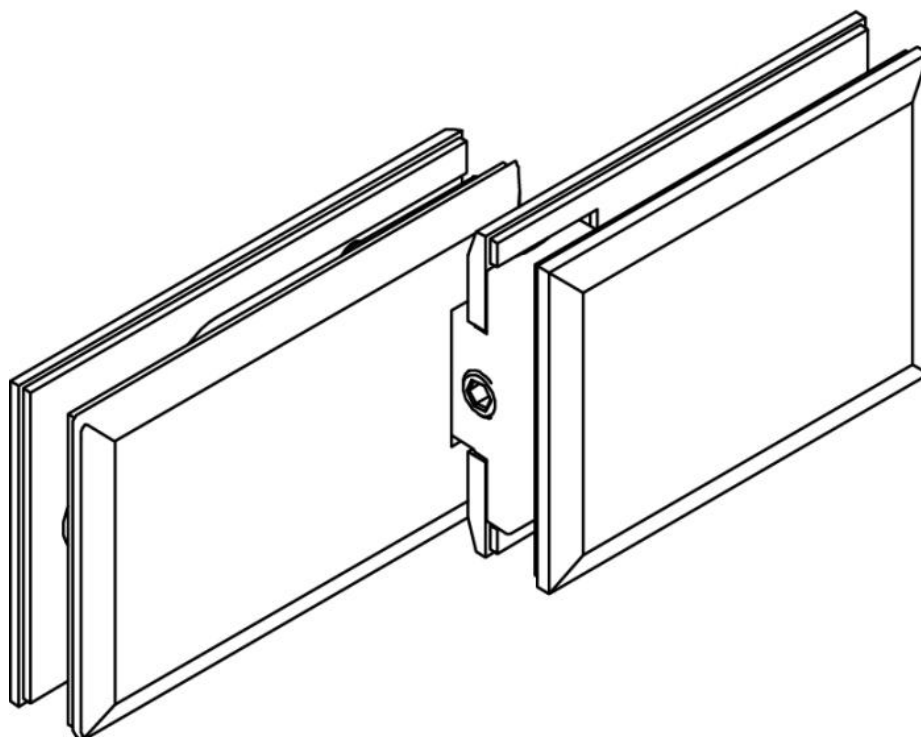

15.06150.01

Charnière de douche Milano

Matériau:	laiton
Finition:	chromé poli
Montage:	verre/verre 180° à recouvrement
Épaisseur du verre:	8 mm
Unité de vente (UV):	St
unité d'emballage (UE):	1.00
Mesures:	60 x 160 mm
Capacité de charge:	40 kg/paire

à recouvrement 25 mm, il y a quatre possibilités de montage, dépendant de la situation on choisi la découpe du verre

Arretierschraube
fixing screw

II