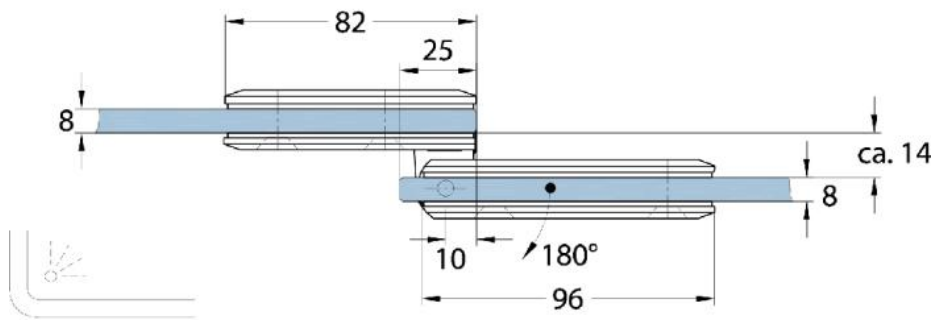

15.06150.01

Charnière de douche Milano

Matériau:	laiton
Finition:	chromé poli
Montage:	verre/verre 180° à recouvrement
Épaisseur du verre:	8 mm
Unité de vente (UV):	St
unité d'emballage (UE):	1.00
Mesures:	60 x 160 mm
Capacité de charge:	40 kg/paire

à recouvrement 25 mm, il y a quatre possibilités de montage, dépendant de la situation on choisi la découpe du verre

Arretierschraube
fixing screw

II