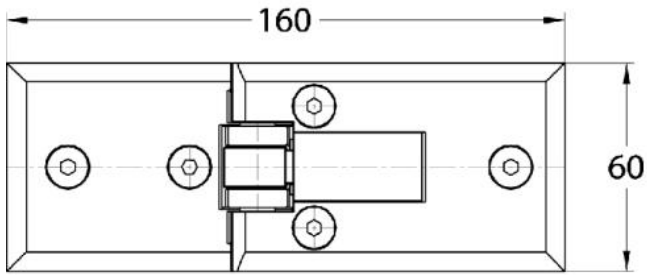

15.06150.02

Duschtürscharnier Milano

Material:	Messing
Ausführung:	matt velour
Montage:	Glas/Glas 180° überlappend
Glasstärke:	8 mm
Verkaufseinheit (VE):	St
Packungseinheit (PE):	1.00
Masse:	60 x 160 mm
Tragkraft:	40 kg/Paar

25 mm überlappend. Es gibt vier Anwendungsmöglichkeiten des Beschlags; je nach Anwendung entscheidet sich, welcher Ausschnitt in der Tür und welcher im Seitenteil sein muss

Arretierschraube
fixing screw