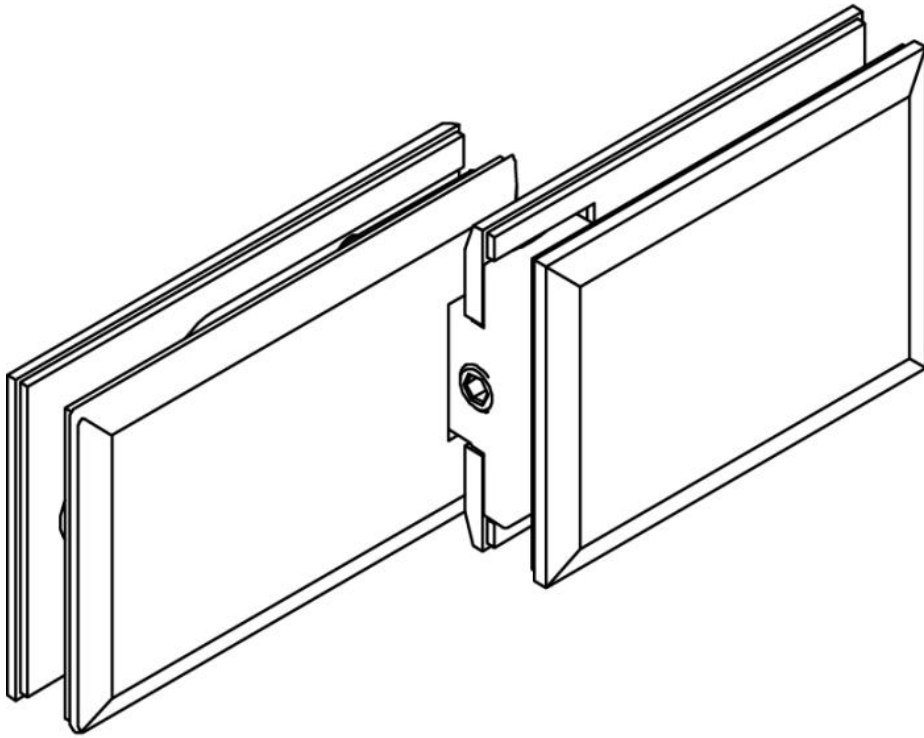

15.06150.02

Duschtürscharnier Milano

Material:	Messing
Ausführung:	matt velour
Montage:	Glas/Glas 180° überlappend
Glasstärke:	8 mm
Verkaufseinheit (VE):	St
Packungseinheit (PE):	1.00
Masse:	60 x 160 mm
Tragkraft:	40 kg/Paar

25 mm überlappend. Es gibt vier Anwendungsmöglichkeiten des Beschlags; je nach Anwendung entscheidet sich, welcher Ausschnitt in der Tür und welcher im Seitenteil sein muss

Arretierschraube
fixing screw