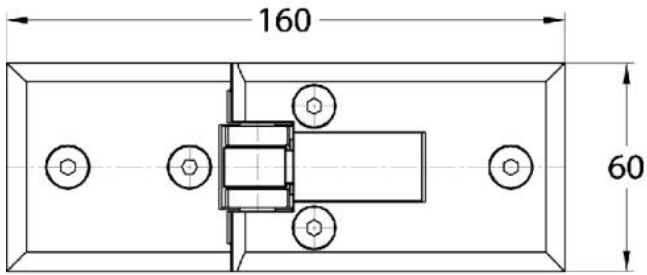

15.06150.02

Duschtürscharnier Milano

Material: brass
Finish: matt velour
Mounting: glass/glass 180° overlapping
Glass thickness: 8 mm
Sales unit (SU): St
Unit package: 1.00
Measures: 60 x 160 mm
Carrying capacity: 40 kg/pair

25 mm überlappend. Es gibt vier Anwendungsmöglichkeiten des Beschlags; je nach Anwendung entscheidet sich, welcher Ausschnitt in der Tür und welcher im Seitenteil sein muss

Arretierschraube
fixing screw