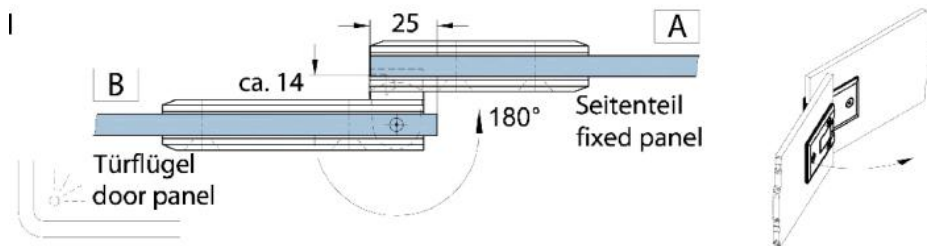

15.06150.02

Duschtürscharnier Milano

Material: brass
Finish: matt velour
Mounting: glass/glass 180° overlapping
Glass thickness: 8 mm
Sales unit (SU): St
Unit package: 1.00
Measures: 60 x 160 mm
Carrying capacity: 40 kg/pair

25 mm überlappend. Es gibt vier Anwendungsmöglichkeiten des Beschlags; je nach Anwendung entscheidet sich, welcher Ausschnitt in der Tür und welcher im Seitenteil sein muss

Arretierschraube
fixing screw