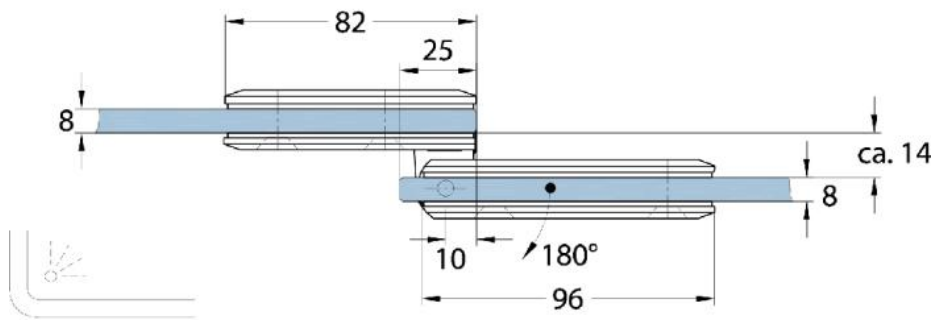

15.06150.02

Duschtürscharnier Milano

Material: brass
Finish: matt velour
Mounting: glass/glass 180° overlapping
Glass thickness: 8 mm
Sales unit (SU): St
Unit package: 1.00
Measures: 60 x 160 mm
Carrying capacity: 40 kg/pair

25 mm überlappend. Es gibt vier Anwendungsmöglichkeiten des Beschlags; je nach Anwendung entscheidet sich, welcher Ausschnitt in der Tür und welcher im Seitenteil sein muss

Arretierschraube
fixing screw