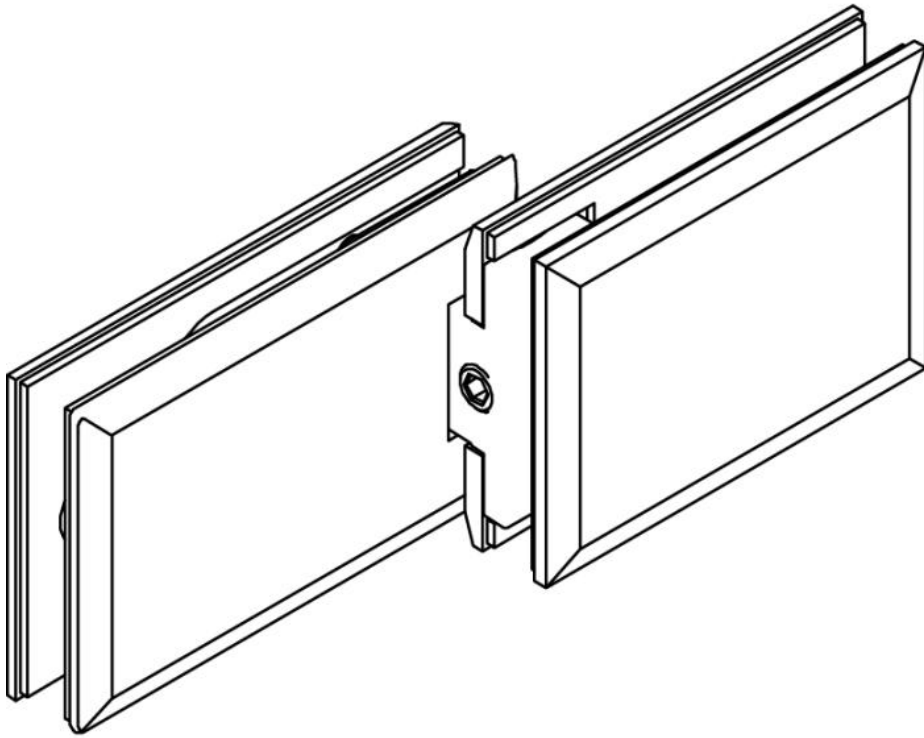

15.06150.02

Duschtürscharnier Milano

Material: brass
Finish: matt velour
Mounting: glass/glass 180° overlapping
Glass thickness: 8 mm
Sales unit (SU): St
Unit package: 1.00
Measures: 60 x 160 mm
Carrying capacity: 40 kg/pair

25 mm überlappend. Es gibt vier Anwendungsmöglichkeiten des Beschlags; je nach Anwendung entscheidet sich, welcher Ausschnitt in der Tür und welcher im Seitenteil sein muss

Arretierschraube
fixing screw