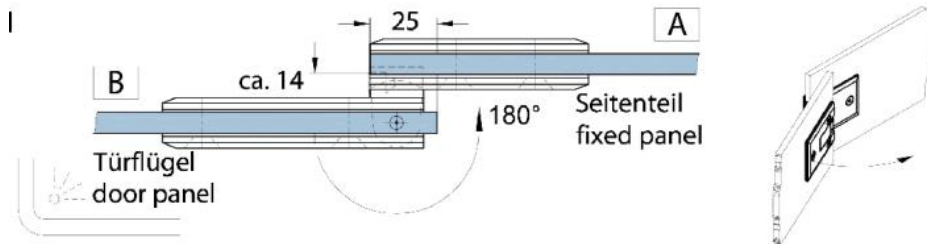

15.06150.02

Charnière de douche Milano

Matériau:	laiton
Finition:	mat velour
Montage:	verre/verre 180° à recouvrement
Épaisseur du verre:	8 mm
Unité de vente (UV):	St
unité d'emballage (UE):	1.00
Mesures:	60 x 160 mm
Capacité de charge:	40 kg/paire

à recouvrement 25 mm, il y a quatre possibilités de montage, dépendant de la situation on choisi la découpe du verre

Arretierschraube
fixing screw

II