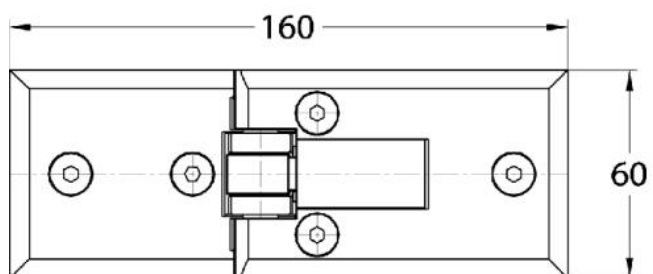

15.06150.02

Charnière de douche Milano

Matériau:	laiton
Finition:	mat velour
Montage:	verre/verre 180° à recouvrement
Épaisseur du verre:	8 mm
Unité de vente (UV):	St
unité d'emballage (UE):	1.00
Mesures:	60 x 160 mm
Capacité de charge:	40 kg/paire

à recouvrement 25 mm, il y a quatre possibilités de montage, dépendant de la situation on choisi la découpe du verre

Arretierschraube
fixing screw

II