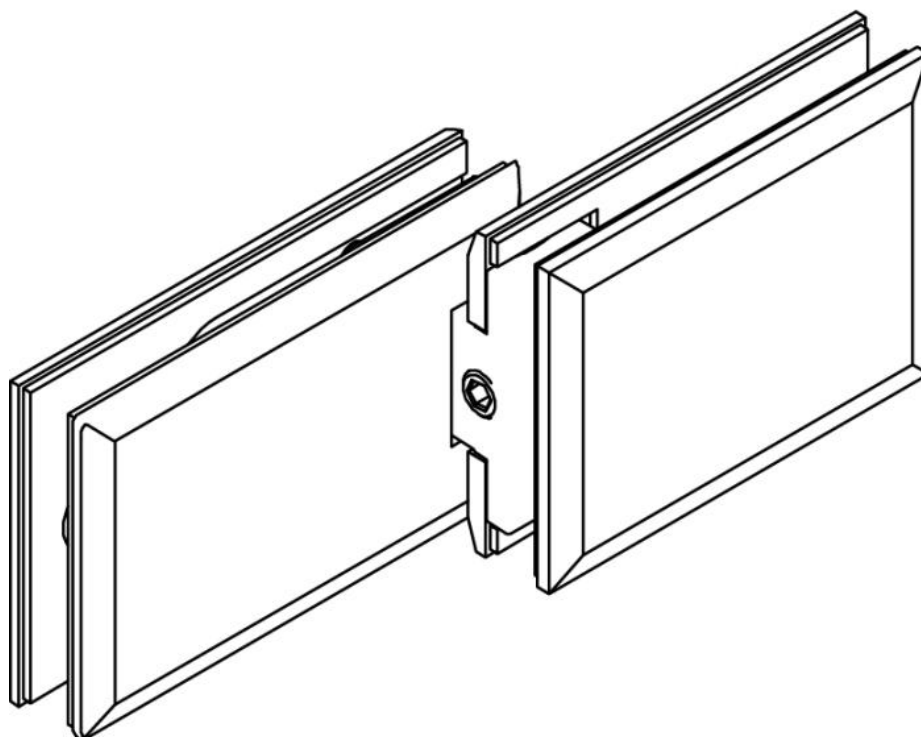

15.06150.02

Charnière de douche Milano

Matériau:	laiton
Finition:	mat velour
Montage:	verre/verre 180° à recouvrement
Épaisseur du verre:	8 mm
Unité de vente (UV):	St
unité d'emballage (UE):	1.00
Mesures:	60 x 160 mm
Capacité de charge:	40 kg/paire

à recouvrement 25 mm, il y a quatre possibilités de montage, dépendant de la situation on choisi la découpe du verre

Arretierschraube
fixing screw

II