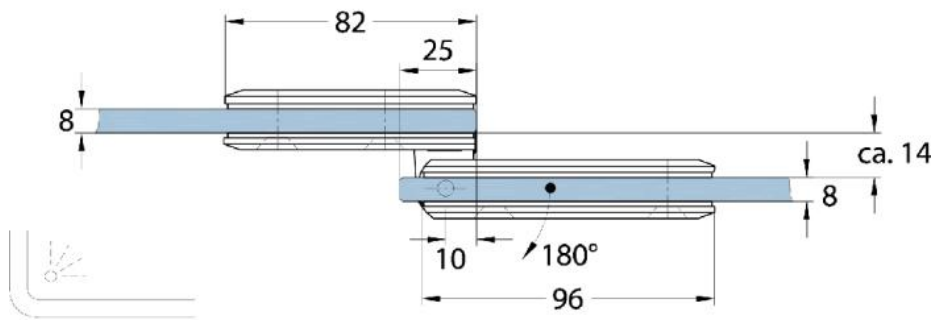

15.06150.02

Charnière de douche Milano

Matériau:	laiton
Finition:	mat velour
Montage:	verre/verre 180° à recouvrement
Épaisseur du verre:	8 mm
Unité de vente (UV):	St
unité d'emballage (UE):	1.00
Mesures:	60 x 160 mm
Capacité de charge:	40 kg/paire

à recouvrement 25 mm, il y a quatre possibilités de montage, dépendant de la situation on choisi la découpe du verre

Arretierschraube
fixing screw

II