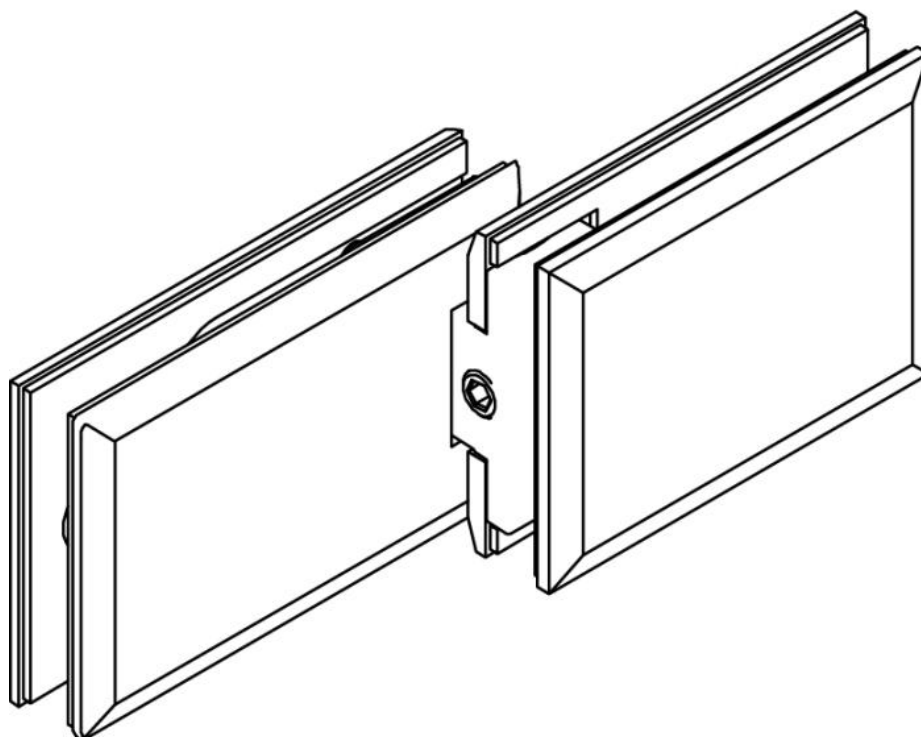

### Duschtürscharnier Milano

Material:	Messing
Ausführung:	Edelstahleffekt
Montage:	Glas/Glas 180° überlappend
Glasstärke:	8 mm
Verkaufseinheit (VE):	St
Packungseinheit (PE):	1.00
Masse:	60 x 160 mm
Tragkraft:	40 kg/Paar

25 mm überlappend. Es gibt vier Anwendungsmöglichkeiten des Beschlags; je nach Anwendung entscheidet sich, welcher Ausschnitt in der Tür und welcher im Seitenteil sein muss

Arretierschraube  
fixing screw