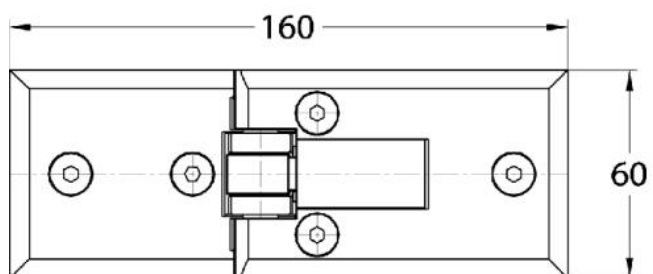

### Duschtürscharnier Milano

Material:	Messing
Ausführung:	Edelstahleffekt
Montage:	Glas/Glas 180° überlappend
Glasstärke:	8 mm
Verkaufseinheit (VE):	St
Packungseinheit (PE):	1.00
Masse:	60 x 160 mm
Tragkraft:	40 kg/Paar

25 mm überlappend. Es gibt vier Anwendungsmöglichkeiten des Beschlags; je nach Anwendung entscheidet sich, welcher Ausschnitt in der Tür und welcher im Seitenteil sein muss

Arretierschraube  
fixing screw