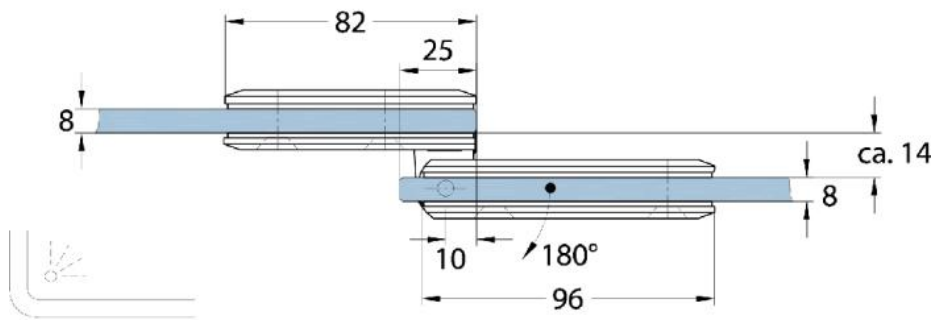

### Duschtürscharnier Milano

Material:	Messing
Ausführung:	Edelstahleffekt
Montage:	Glas/Glas 180° überlappend
Glasstärke:	8 mm
Verkaufseinheit (VE):	St
Packungseinheit (PE):	1.00
Masse:	60 x 160 mm
Tragkraft:	40 kg/Paar

25 mm überlappend. Es gibt vier Anwendungsmöglichkeiten des Beschlags; je nach Anwendung entscheidet sich, welcher Ausschnitt in der Tür und welcher im Seitenteil sein muss

Arretierschraube  
fixing screw