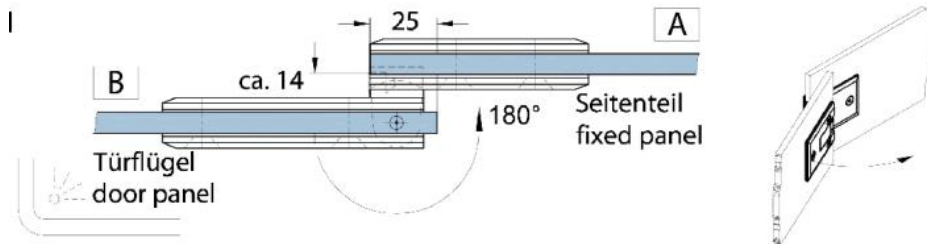

### Duschtürscharnier Milano

Material:	Messing
Ausführung:	Edelstahleffekt
Montage:	Glas/Glas 180° überlappend
Glasstärke:	8 mm
Verkaufseinheit (VE):	St
Packungseinheit (PE):	1.00
Masse:	60 x 160 mm
Tragkraft:	40 kg/Paar

25 mm überlappend. Es gibt vier Anwendungsmöglichkeiten des Beschlags; je nach Anwendung entscheidet sich, welcher Ausschnitt in der Tür und welcher im Seitenteil sein muss

Arretierschraube  
fixing screw