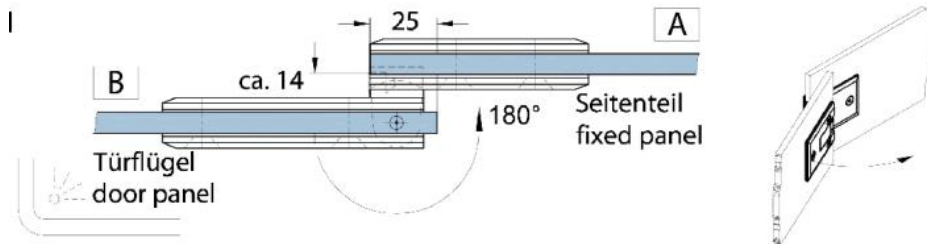

### Duschtürscharnier Milano

Material: brass  
Finish: inox effect  
Mounting: glass/glass 180° overlapping  
Glass thickness: 8 mm  
Sales unit (SU): St  
Unit package: 1.00  
Measures: 60 x 160 mm  
Carrying capacity: 40 kg/pair

25 mm überlappend. Es gibt vier Anwendungsmöglichkeiten des Beschlags; je nach Anwendung entscheidet sich, welcher Ausschnitt in der Tür und welcher im Seitenteil sein muss

Arretierschraube  
fixing screw