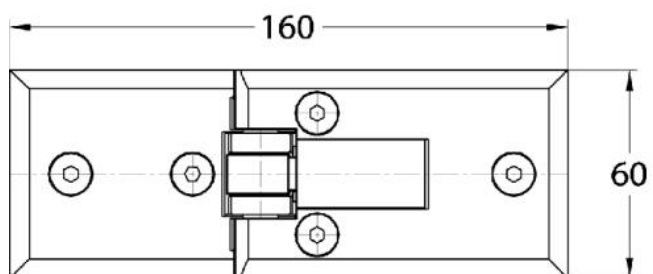

### Duschtürscharnier Milano

Material: brass  
Finish: inox effect  
Mounting: glass/glass 180° overlapping  
Glass thickness: 8 mm  
Sales unit (SU): St  
Unit package: 1.00  
Measures: 60 x 160 mm  
Carrying capacity: 40 kg/pair

25 mm überlappend. Es gibt vier Anwendungsmöglichkeiten des Beschlags; je nach Anwendung entscheidet sich, welcher Ausschnitt in der Tür und welcher im Seitenteil sein muss

Arretierschraube  
fixing screw