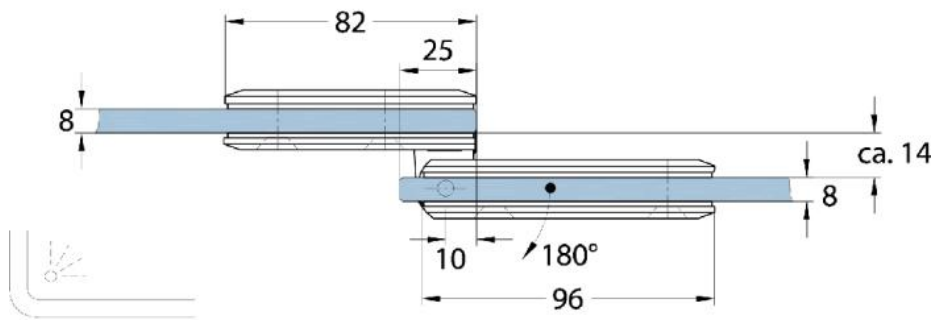

### Duschtürscharnier Milano

Material: brass  
Finish: inox effect  
Mounting: glass/glass 180° overlapping  
Glass thickness: 8 mm  
Sales unit (SU): St  
Unit package: 1.00  
Measures: 60 x 160 mm  
Carrying capacity: 40 kg/pair

25 mm überlappend. Es gibt vier Anwendungsmöglichkeiten des Beschlags; je nach Anwendung entscheidet sich, welcher Ausschnitt in der Tür und welcher im Seitenteil sein muss

Arretierschraube  
fixing screw