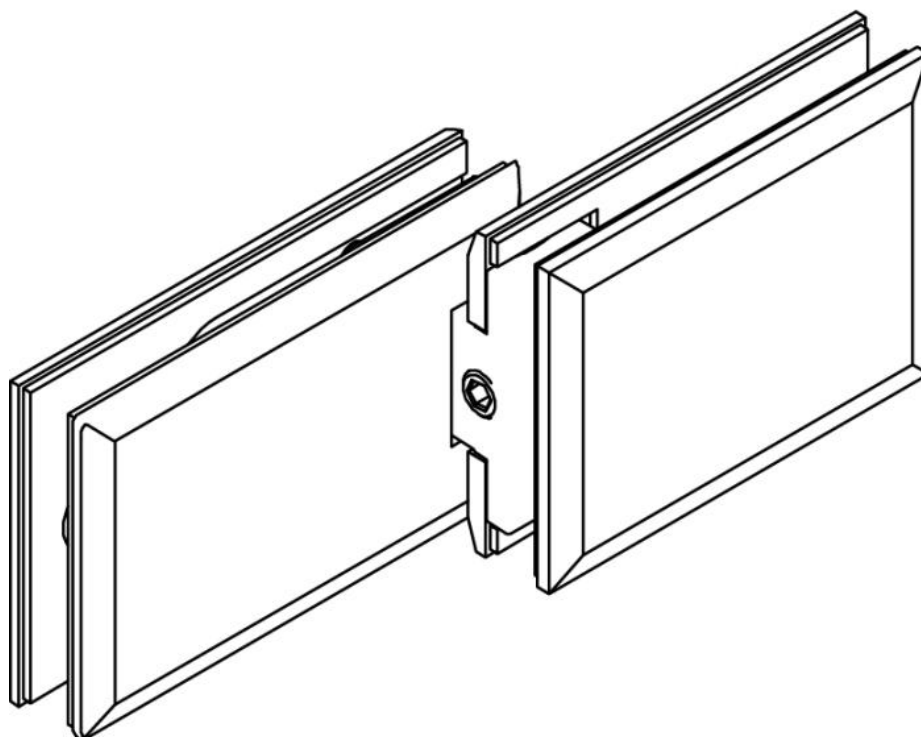

### Duschtürscharnier Milano

Material: brass  
Finish: inox effect  
Mounting: glass/glass 180° overlapping  
Glass thickness: 8 mm  
Sales unit (SU): St  
Unit package: 1.00  
Measures: 60 x 160 mm  
Carrying capacity: 40 kg/pair

25 mm überlappend. Es gibt vier Anwendungsmöglichkeiten des Beschlags; je nach Anwendung entscheidet sich, welcher Ausschnitt in der Tür und welcher im Seitenteil sein muss

Arretierschraube  
fixing screw