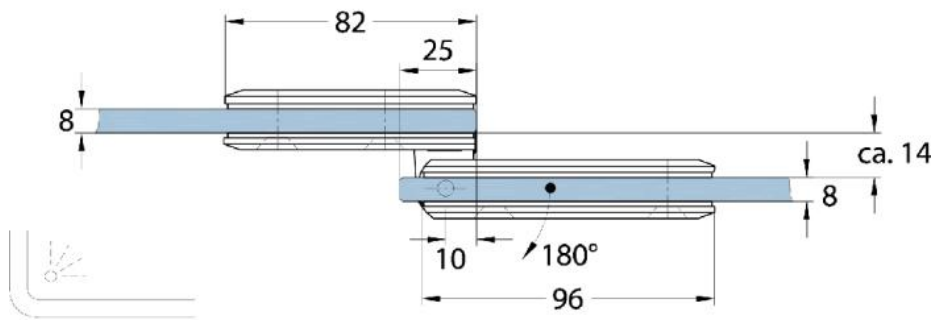

### Charnière de douche Milano

Matériau:	laiton
Finition:	effet inox
Montage:	verre/verre 180° à recouvrement
Épaisseur du verre:	8 mm
Unité de vente (UV):	St
unité d'emballage (UE):	1.00
Mesures:	60 x 160 mm
Capacité de charge:	40 kg/paire

à recouvrement 25 mm, il y a quatre possibilités de montage, dépendant de la situation on choisi la découpe du verre

Arretierschraube  
fixing screw

II