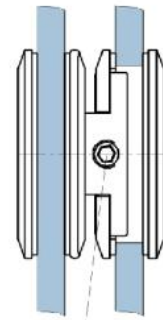

### Charnière de douche Milano

Matériau:	laiton
Finition:	effet inox
Montage:	verre/verre 180° à recouvrement
Épaisseur du verre:	8 mm
Unité de vente (UV):	St
unité d'emballage (UE):	1.00
Mesures:	60 x 160 mm
Capacité de charge:	40 kg/paire

à recouvrement 25 mm, il y a quatre possibilités de montage, dépendant de la situation on choisi la découpe du verre

Arretierschraube  
fixing screw

II