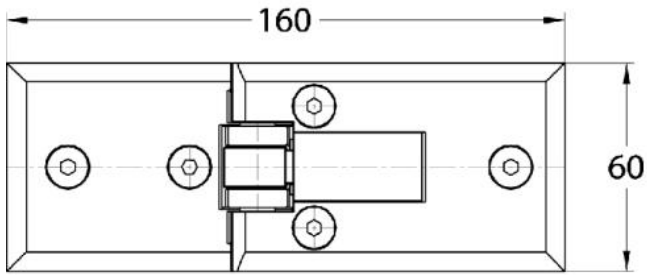

Arretierschraube
fixing screw