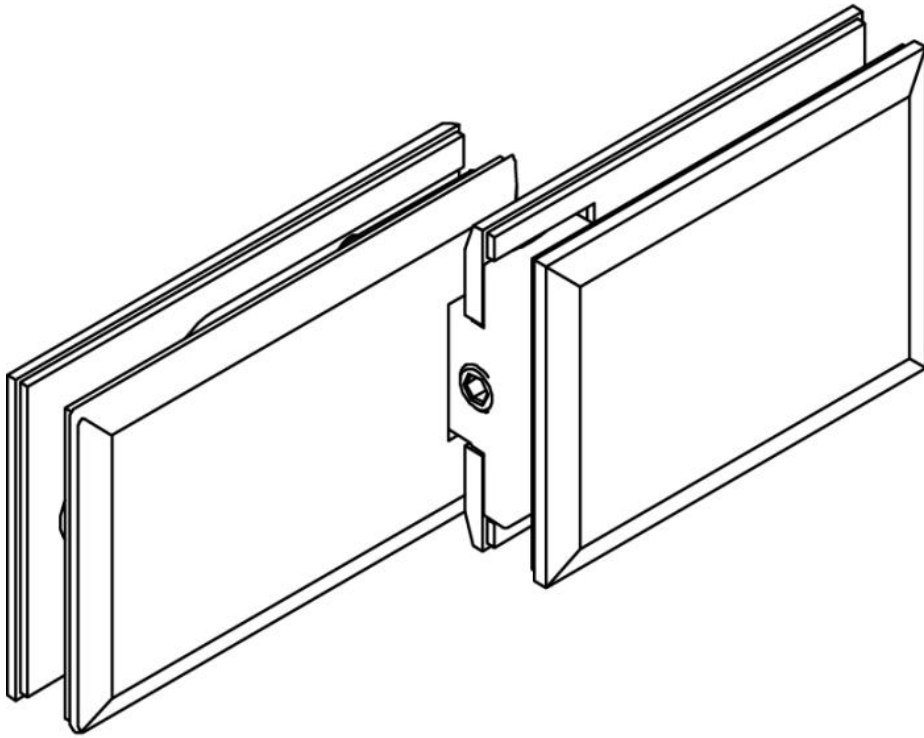

Arretierschraube
fixing screw