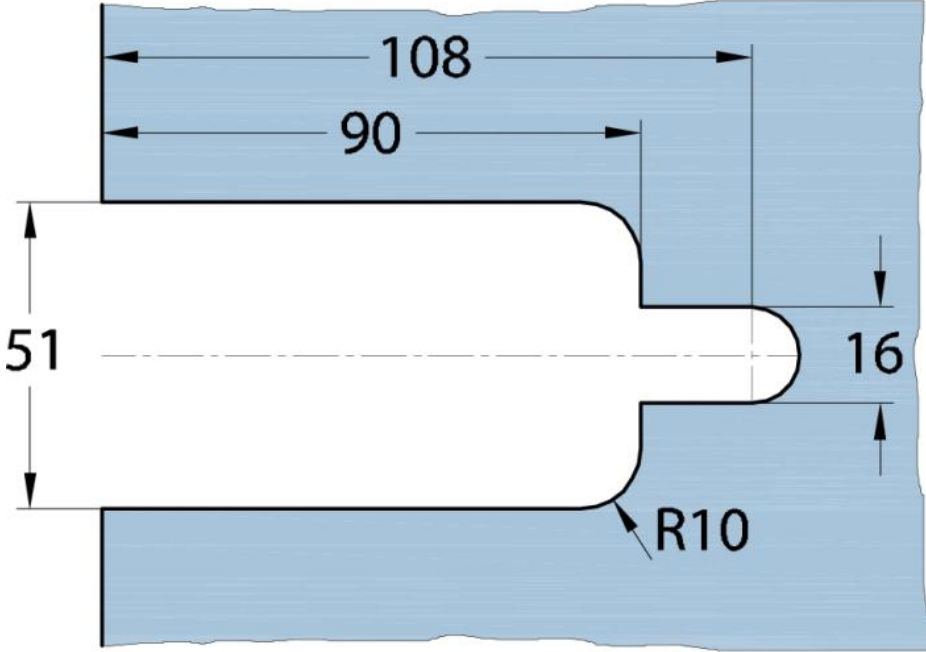

15.06160.01

Duschtürscharnier Milano

Material:	Messing
Ausführung:	verchromt poliert
Montage:	Glas/Wand 135°
Glasstärke:	8 mm
Verkaufseinheit (VE):	St
Packungseinheit (PE):	1.00
Masse:	60 x 105 mm
Tragkraft:	40 kg/Paar

Arretierschraube
fixing screw

Ohne Dichtprofil // without use of seal

Mit Dichtprofil // with use of seal