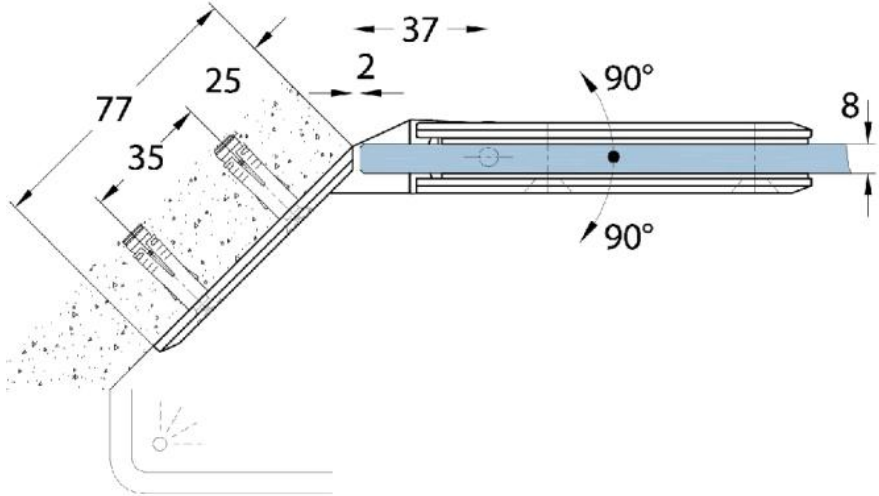

15.06160.01

Duschtürscharnier Milano

Material:	Messing
Ausführung:	verchromt poliert
Montage:	Glas/Wand 135°
Glasstärke:	8 mm
Verkaufseinheit (VE):	St
Packungseinheit (PE):	1.00
Masse:	60 x 105 mm
Tragkraft:	40 kg/Paar

Arretierschraube
fixing screw

Ohne Dichtprofil // without use of seal

Mit Dichtprofil // with use of seal