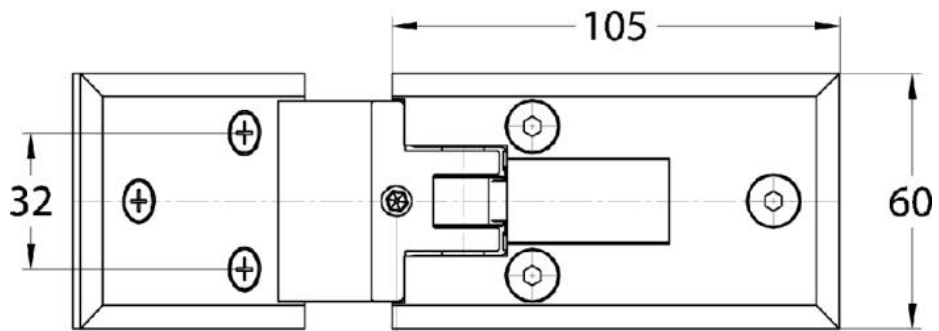

15.06160.01

Duschtürscharnier Milano

Material:	Messing
Ausführung:	verchromt poliert
Montage:	Glas/Wand 135°
Glasstärke:	8 mm
Verkaufseinheit (VE):	St
Packungseinheit (PE):	1.00
Masse:	60 x 105 mm
Tragkraft:	40 kg/Paar