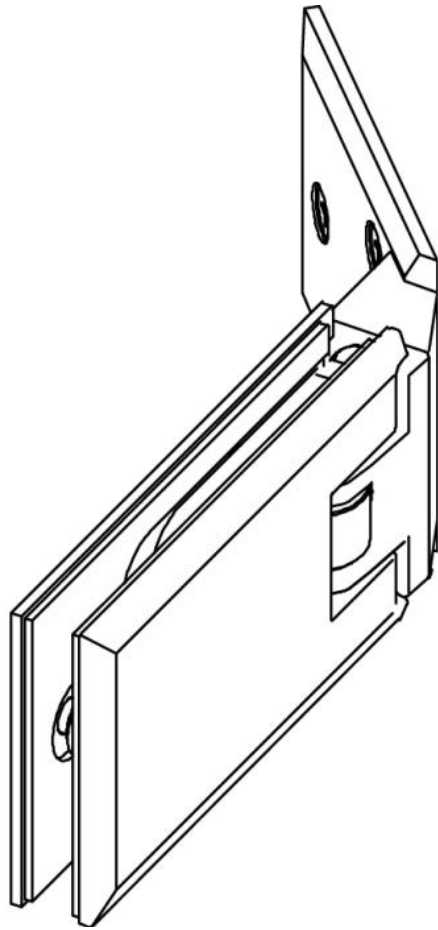

15.06160.01

Duschtürscharnier Milano

Material:	Messing
Ausführung:	verchromt poliert
Montage:	Glas/Wand 135°
Glasstärke:	8 mm
Verkaufseinheit (VE):	St
Packungseinheit (PE):	1.00
Masse:	60 x 105 mm
Tragkraft:	40 kg/Paar

Arretierschraube
fixing screw

Ohne Dichtprofil // without use of seal

Mit Dichtprofil // with use of seal