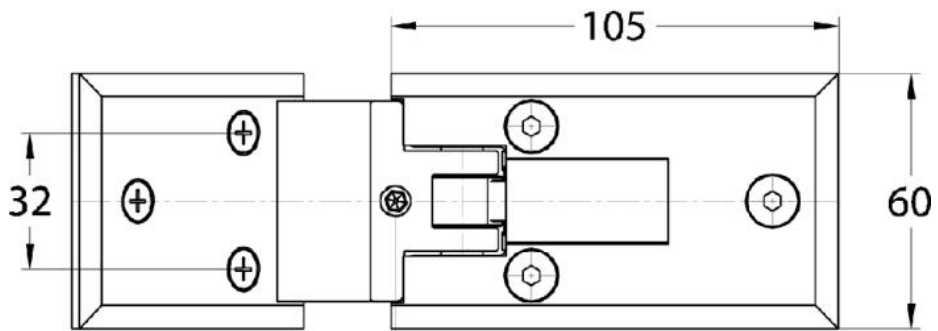

15.06160.01

Charnière de douche Milano

Matériau:	laiton
Finition:	chromé poli
Montage:	verre/mur 135°
Épaisseur du verre:	8 mm
Unité de vente (UV):	St
unité d'emballage (UE):	1.00
Mesures:	60 x 105 mm
Capacité de charge:	40 kg/paire