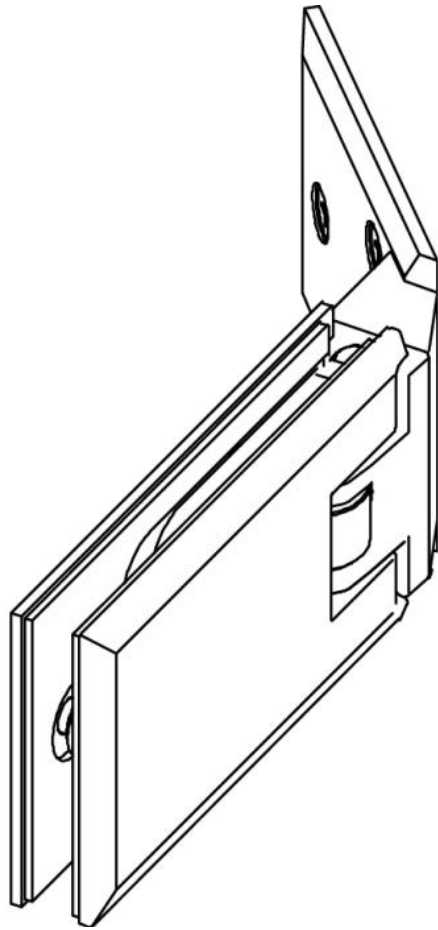

15.06160.01

Charnière de douche Milano

Matériau:	laiton
Finition:	chromé poli
Montage:	verre/mur 135°
Épaisseur du verre:	8 mm
Unité de vente (UV):	St
unité d'emballage (UE):	1.00
Mesures:	60 x 105 mm
Capacité de charge:	40 kg/paire

Arretierschraube
fixing screw

Ohne Dichtprofil // without use of seal

Mit Dichtprofil // with use of seal