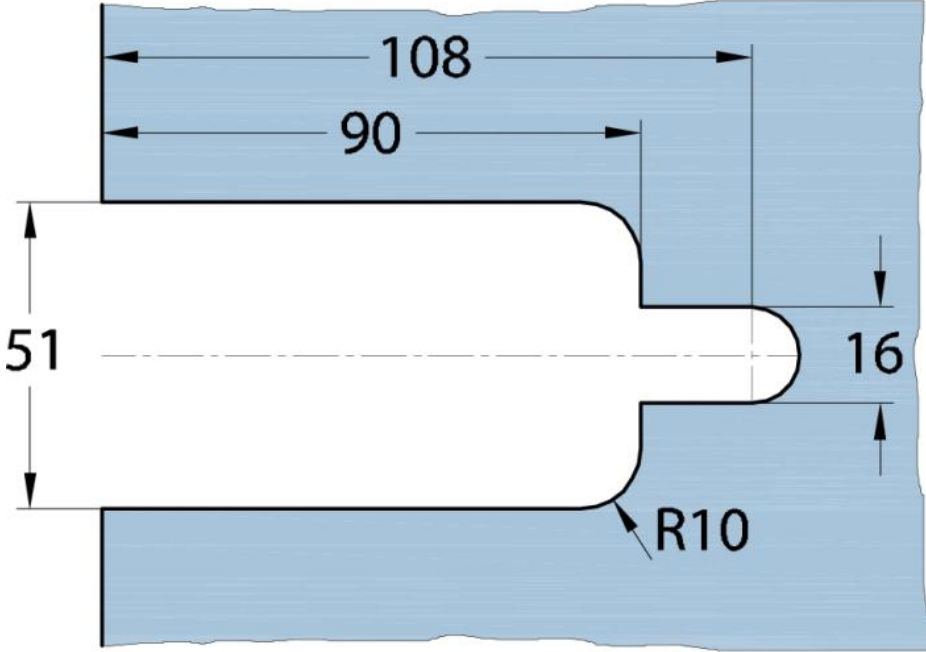

15.06160.01

Charnière de douche Milano

Matériau:	laiton
Finition:	chromé poli
Montage:	verre/mur 135°
Épaisseur du verre:	8 mm
Unité de vente (UV):	St
unité d'emballage (UE):	1.00
Mesures:	60 x 105 mm
Capacité de charge:	40 kg/paire

Arretierschraube
fixing screw

Ohne Dichtprofil // without use of seal

Mit Dichtprofil // with use of seal