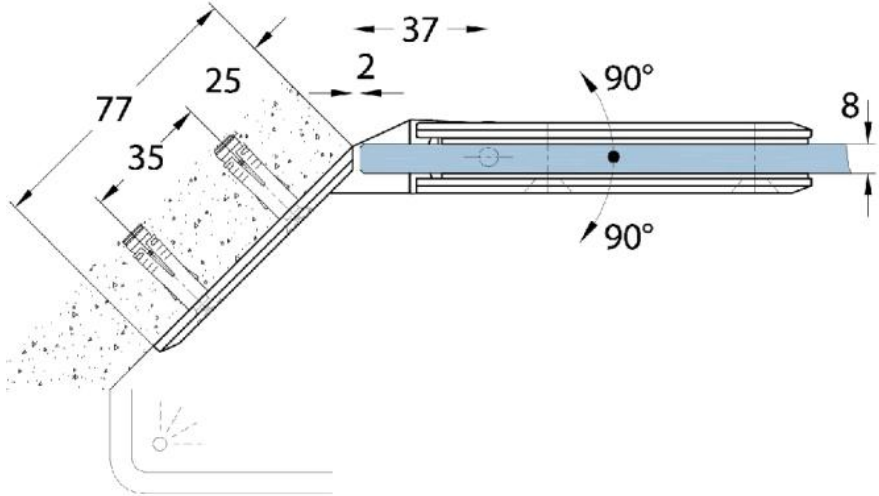

15.06160.01

Charnière de douche Milano

Matériau:	laiton
Finition:	chromé poli
Montage:	verre/mur 135°
Épaisseur du verre:	8 mm
Unité de vente (UV):	St
unité d'emballage (UE):	1.00
Mesures:	60 x 105 mm
Capacité de charge:	40 kg/paire

Arretierschraube
fixing screw

Ohne Dichtprofil // without use of seal

Mit Dichtprofil // with use of seal