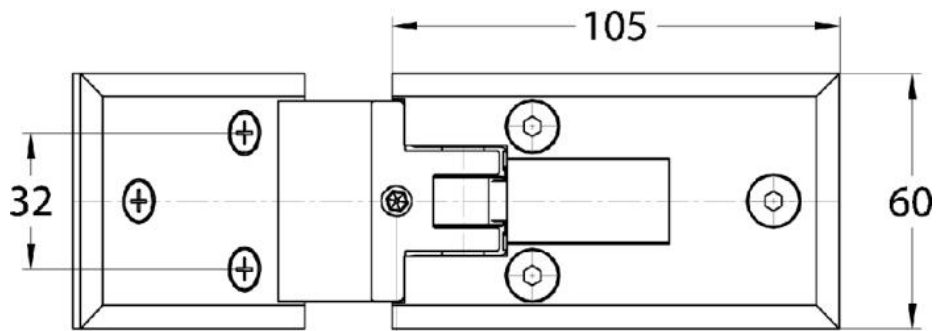

15.06160.02

Duschtürscharnier Milano

Material:	Messing
Ausführung:	matt velour
Montage:	Glas/Wand 135°
Glasstärke:	8 mm
Verkaufseinheit (VE):	St
Packungseinheit (PE):	1.00
Masse:	60 x 105 mm
Tragkraft:	40 kg/Paar