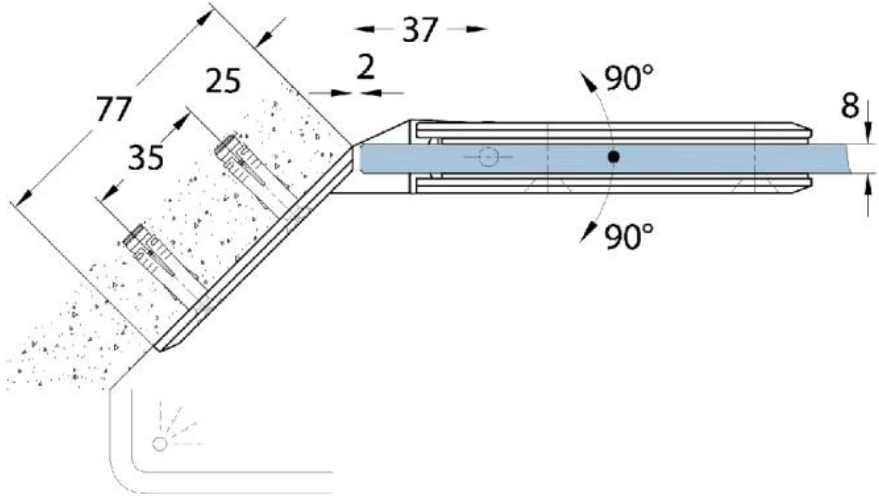

15.06160.02

Duschtürscharnier Milano

Material:	Messing
Ausführung:	matt velour
Montage:	Glas/Wand 135°
Glasstärke:	8 mm
Verkaufseinheit (VE):	St
Packungseinheit (PE):	1.00
Masse:	60 x 105 mm
Tragkraft:	40 kg/Paar

Arretierschraube
fixing screw

Ohne Dichtprofil // without use of seal

Mit Dichtprofil // with use of seal