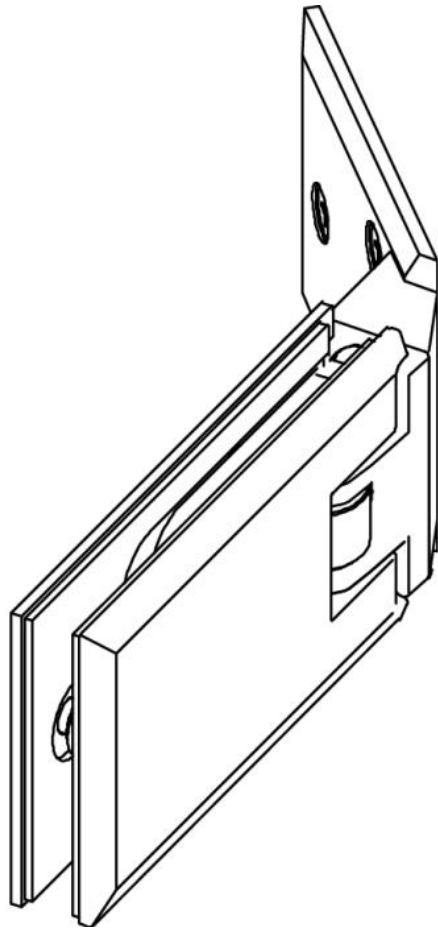

15.06160.02

Duschtürscharnier Milano

Material:	Messing
Ausführung:	matt velour
Montage:	Glas/Wand 135°
Glasstärke:	8 mm
Verkaufseinheit (VE):	St
Packungseinheit (PE):	1.00
Masse:	60 x 105 mm
Tragkraft:	40 kg/Paar

Arretierschraube
fixing screw

Ohne Dichtprofil // without use of seal

Mit Dichtprofil // with use of seal