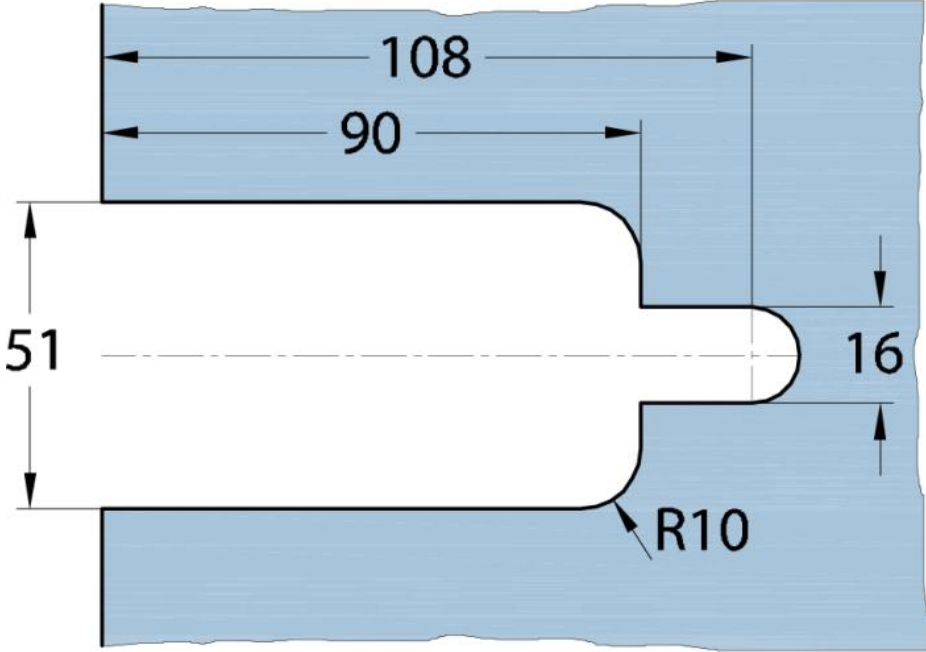

15.06160.02

Duschtürscharnier Milano

Material:	Messing
Ausführung:	matt velour
Montage:	Glas/Wand 135°
Glasstärke:	8 mm
Verkaufseinheit (VE):	St
Packungseinheit (PE):	1.00
Masse:	60 x 105 mm
Tragkraft:	40 kg/Paar

Arretierschraube
fixing screw

Ohne Dichtprofil // without use of seal

Mit Dichtprofil // with use of seal