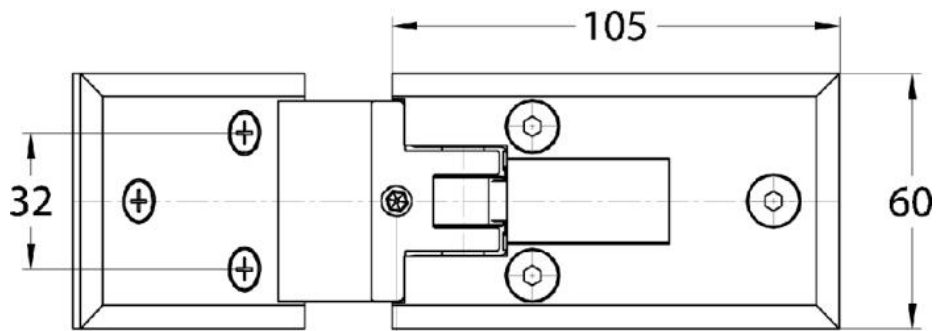

### Charnière de douche Milano

Matériau:	laiton
Finition:	mat velour
Montage:	verre/mur 135°
Épaisseur du verre:	8 mm
Unité de vente (UV):	St
unité d'emballage (UE):	1.00
Mesures:	60 x 105 mm
Capacité de charge:	40 kg/paire