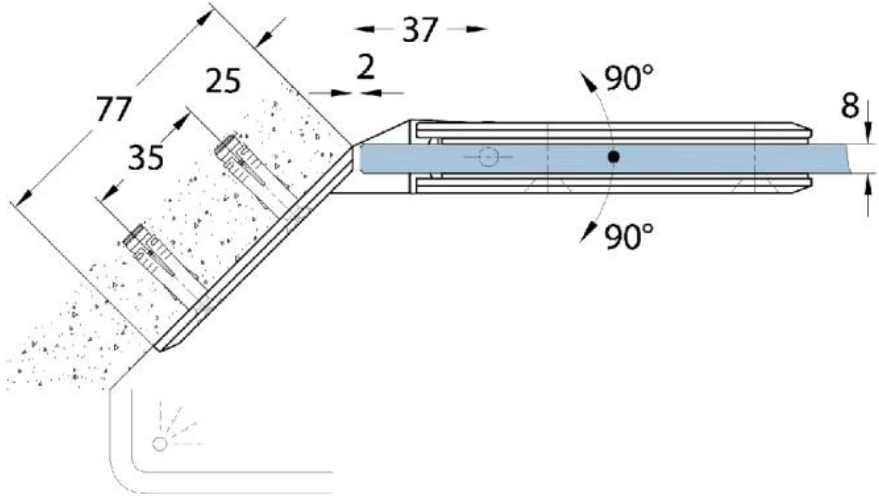

Ohne Dichtprofil // without use of seal