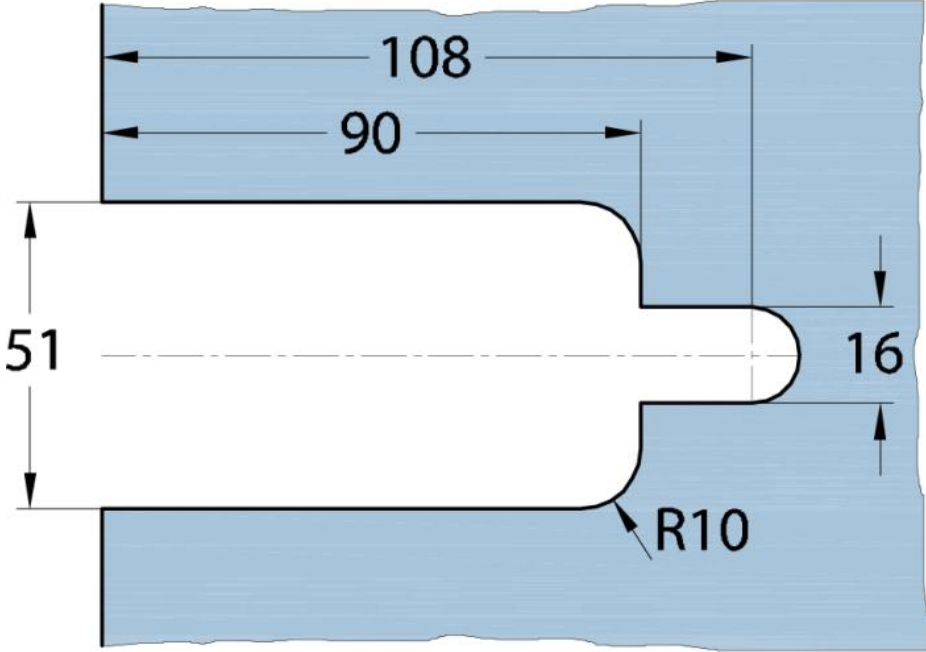

Ohne Dichtprofil // without use of seal