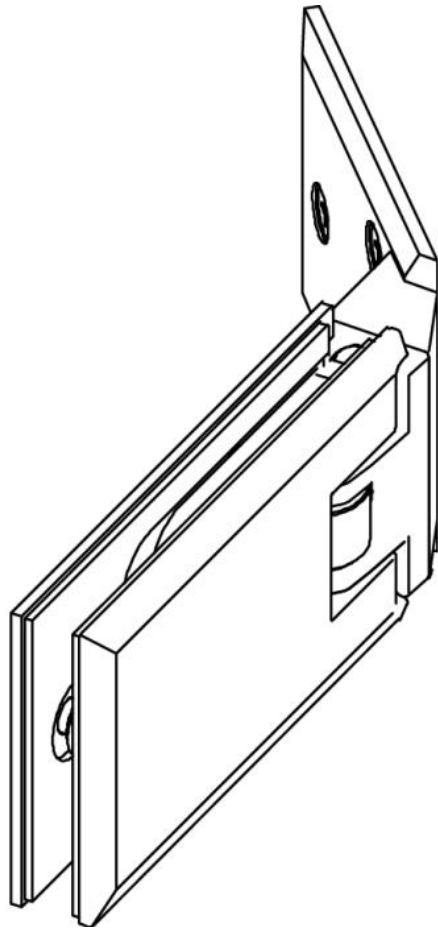

### Charnière de douche Milano

Matériau:	laiton
Finition:	mat velour
Montage:	verre/mur 135°
Épaisseur du verre:	8 mm
Unité de vente (UV):	St
unité d'emballage (UE):	1.00
Mesures:	60 x 105 mm
Capacité de charge:	40 kg/paire