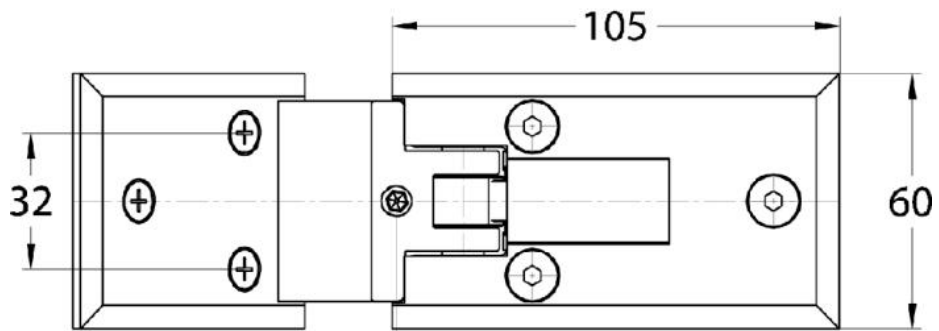

15.06160.04

Charnière de douche Milano

Matériau:	laiton
Finition:	effet inox
Montage:	verre/mur 135°
Épaisseur du verre:	8 mm
Unité de vente (UV):	St
unité d'emballage (UE):	1.00
Mesures:	60 x 105 mm
Capacité de charge:	40 kg/paire