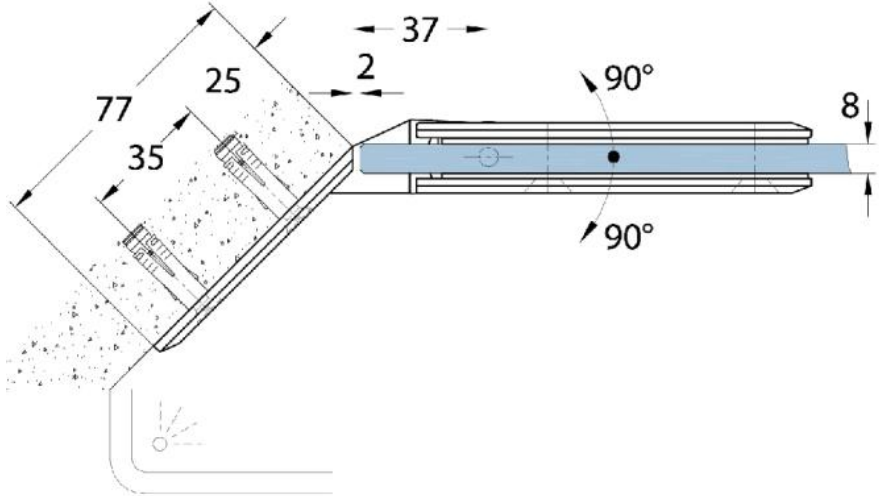

15.06160.04

Charnière de douche Milano

Matériau:	laiton
Finition:	effet inox
Montage:	verre/mur 135°
Épaisseur du verre:	8 mm
Unité de vente (UV):	St
unité d'emballage (UE):	1.00
Mesures:	60 x 105 mm
Capacité de charge:	40 kg/paire

Arretierschraube
fixing screw

Ohne Dichtprofil // without use of seal

Mit Dichtprofil // with use of seal