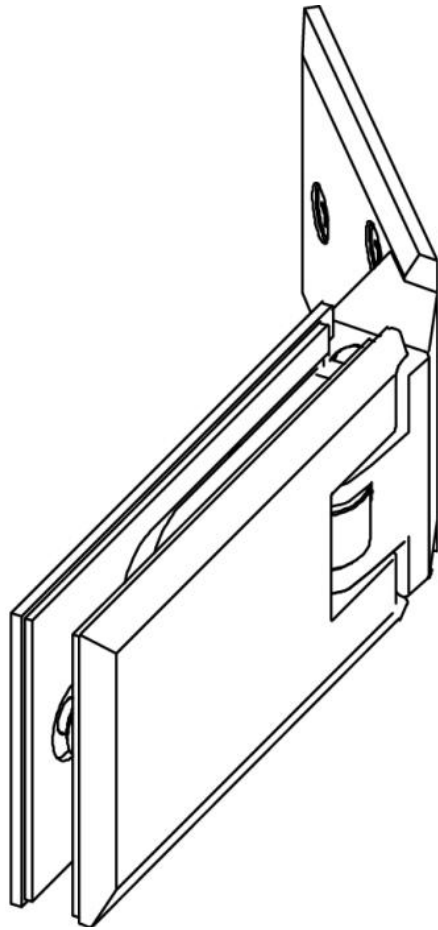

15.06160.04

Charnière de douche Milano

Matériau:	laiton
Finition:	effet inox
Montage:	verre/mur 135°
Épaisseur du verre:	8 mm
Unité de vente (UV):	St
unité d'emballage (UE):	1.00
Mesures:	60 x 105 mm
Capacité de charge:	40 kg/paire

Arretierschraube
fixing screw

Ohne Dichtprofil // without use of seal

Mit Dichtprofil // with use of seal