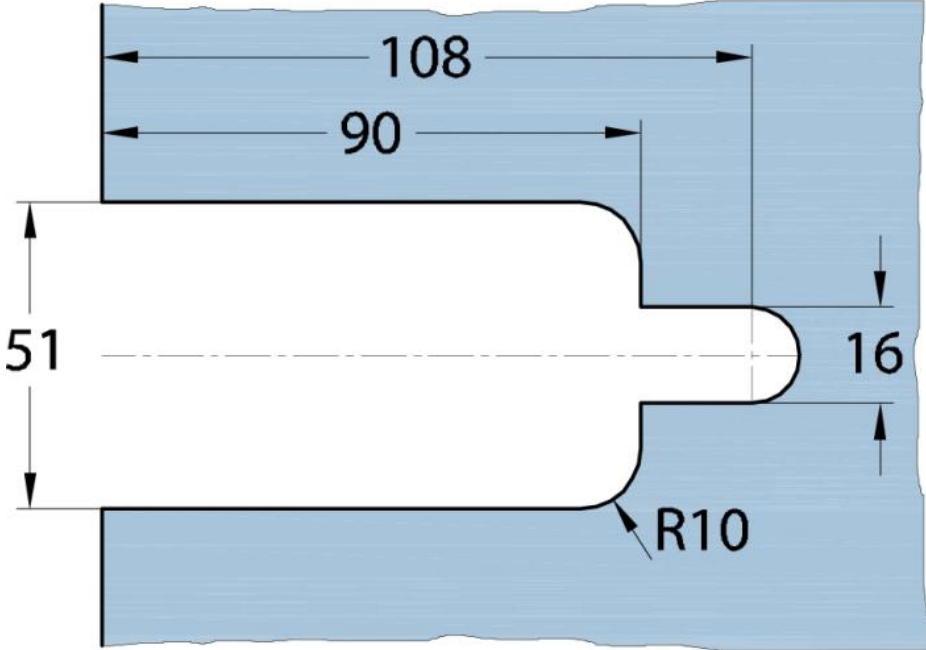

15.06160.04

Charnière de douche Milano

Matériau:	laiton
Finition:	effet inox
Montage:	verre/mur 135°
Épaisseur du verre:	8 mm
Unité de vente (UV):	St
unité d'emballage (UE):	1.00
Mesures:	60 x 105 mm
Capacité de charge:	40 kg/paire

Arretierschraube
fixing screw

Ohne Dichtprofil // without use of seal

Mit Dichtprofil // with use of seal