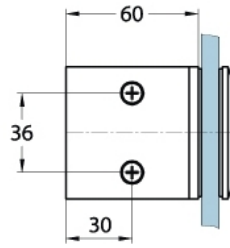

15.06801.01

Equerre Milano

Matériau: laiton
Finition: chromé poli
Montage: verre/mur 90°
Épaisseur du verre: 8 mm
Unité de vente (UV): St
unité d'emballage (UE): 1.00
Forme: carré
Mesures: 60 x 60 mm
Travail du verre: Encoche

livré sans vis de montage

Variante 1
Variation 1

Variante 2
Variation 2