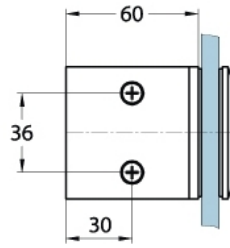

15.06801.04

Equerre Milano

Matériau: laiton
Finition: effet inox
Montage: verre/mur 90°
Épaisseur du verre: 8 mm
Unité de vente (UV): St
unité d'emballage (UE): 1.00
Forme: carré
Mesures: 60 x 60 mm
Travail du verre: Encoche

livré sans vis de montage

Variante 1
Variation 1

Variante 2
Variation 2