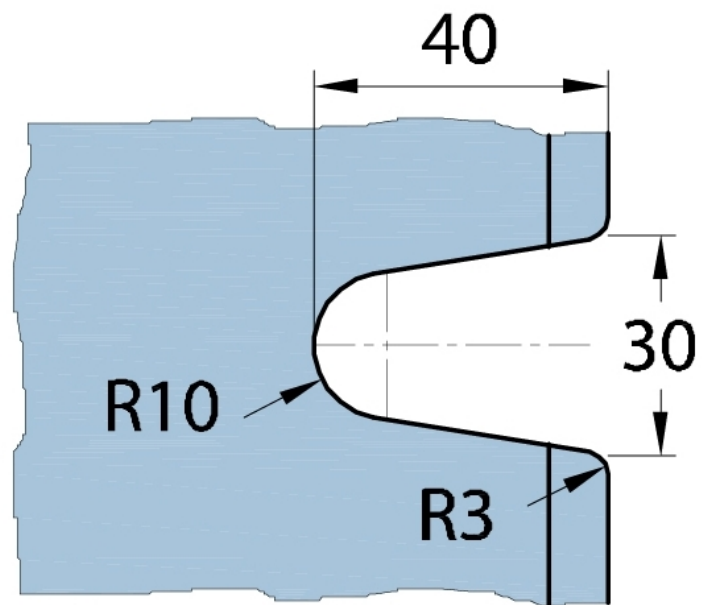

### Winkelverbinder Milano

Material: brass  
Finish: chrome polished  
Mounting: glass/wall 135°  
Glass thickness: 8 mm  
Sales unit (SU): St  
Unit package: 1.00

mit Gehrung 45°  
with miter 45°

ohne Gehrung  
without miter