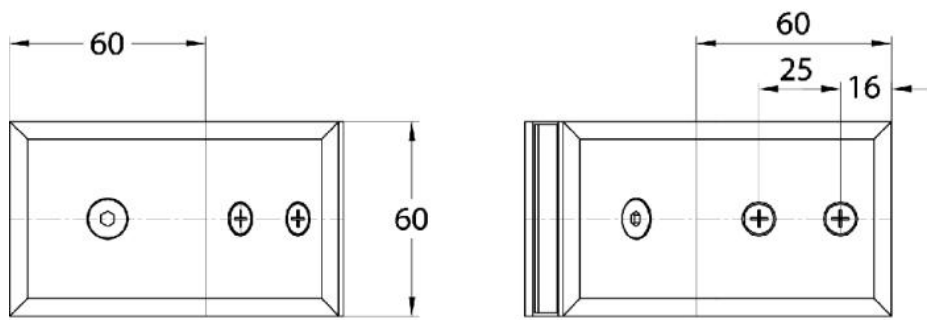

### Winkelverbinder Milano

Material: brass  
Finish: chrome polished  
Mounting: glass/wall 135°  
Glass thickness: 8 mm  
Sales unit (SU): St  
Unit package: 1.00

mit Gehrung 45°  
with miter 45°

ohne Gehrung  
without miter