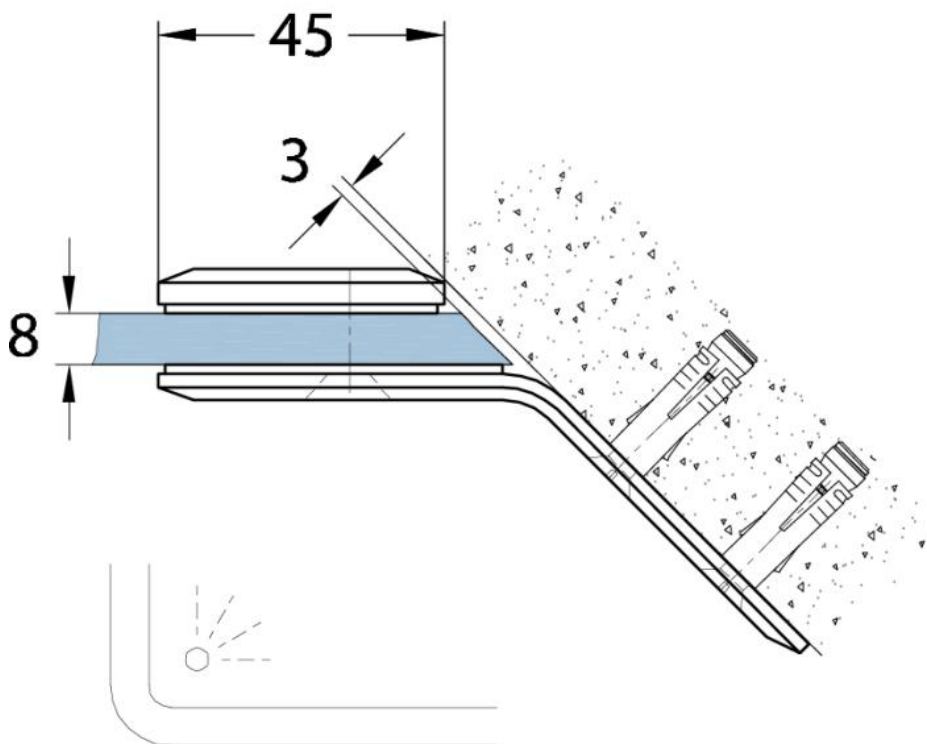

### Winkelverbinder Milano

Material: brass  
Finish: chrome polished  
Mounting: glass/wall 135°  
Glass thickness: 8 mm  
Sales unit (SU): St  
Unit package: 1.00

mit Gehrung 45°  
with miter 45°

ohne Gehrung  
without miter