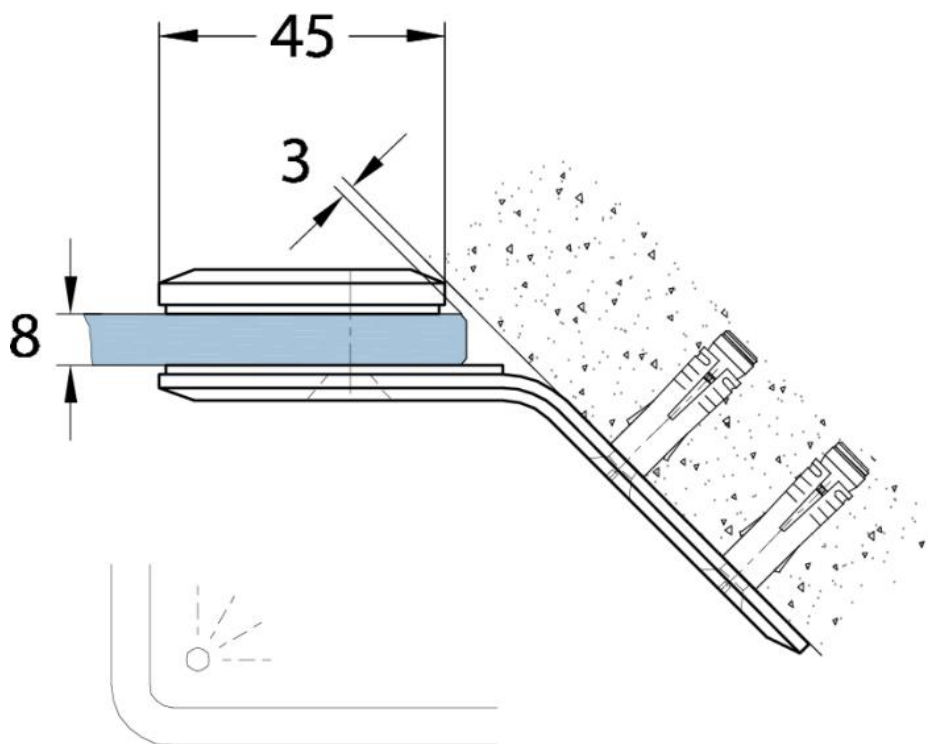

### Winkelverbinder Milano

Material: brass  
Finish: chrome polished  
Mounting: glass/wall 135°  
Glass thickness: 8 mm  
Sales unit (SU): St  
Unit package: 1.00

mit Gehrung 45°  
with miter 45°

ohne Gehrung  
without miter