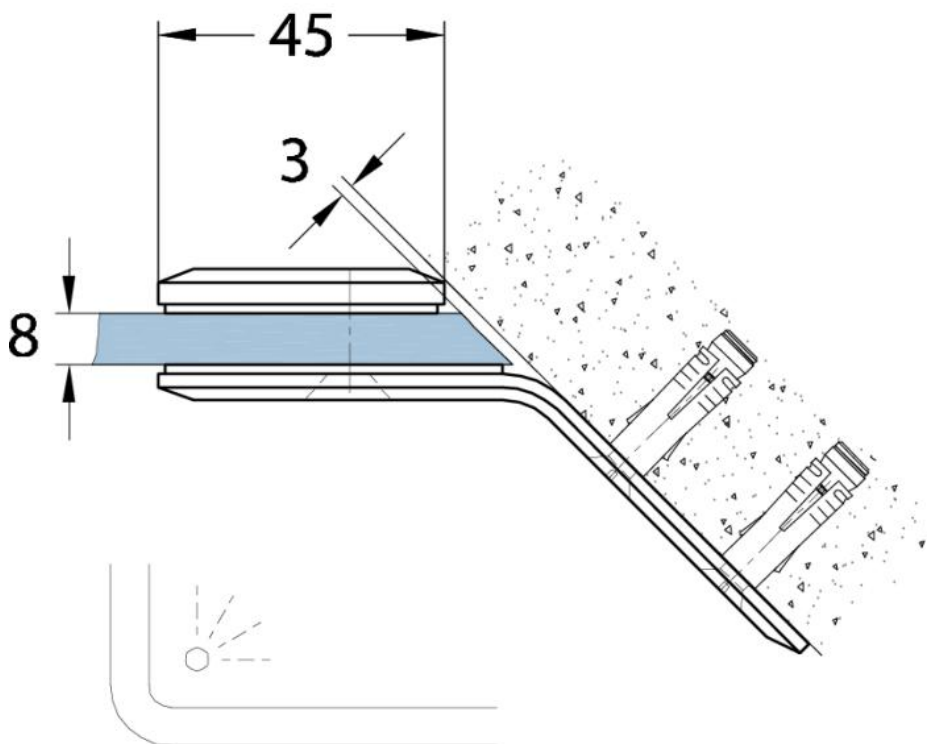

15.06805.01

Equerre Milano

Matériau: laiton
Finition: chromé poli
Montage: verre/mur 135°
Épaisseur du verre: 8 mm
Unité de vente (UV): St
unité d'emballage (UE): 1.00

mit Gehrung 45°
with miter 45°

ohne Gehrung
without miter