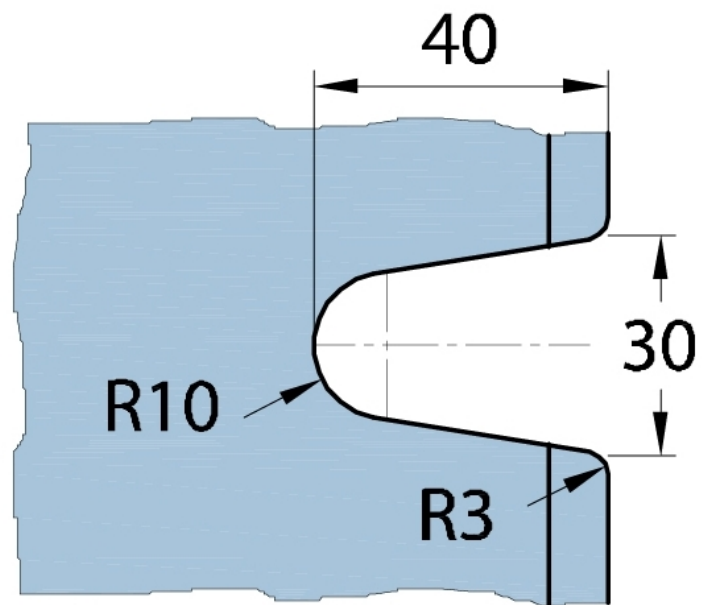

15.06805.01

Equerre Milano

Matériau: laiton
Finition: chromé poli
Montage: verre/mur 135°
Épaisseur du verre: 8 mm
Unité de vente (UV): St
unité d'emballage (UE): 1.00

mit Gehrung 45°
with miter 45°

ohne Gehrung
without miter