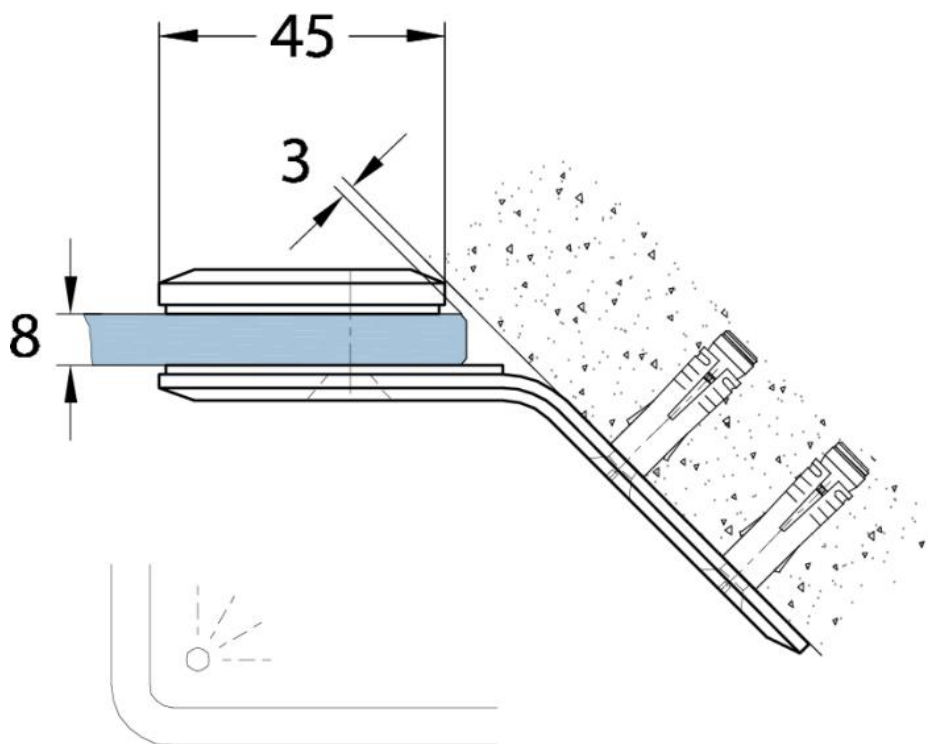

15.06805.01

Equerre Milano

Matériau: laiton
Finition: chromé poli
Montage: verre/mur 135°
Épaisseur du verre: 8 mm
Unité de vente (UV): St
unité d'emballage (UE): 1.00

mit Gehrung 45°
with miter 45°

ohne Gehrung
without miter