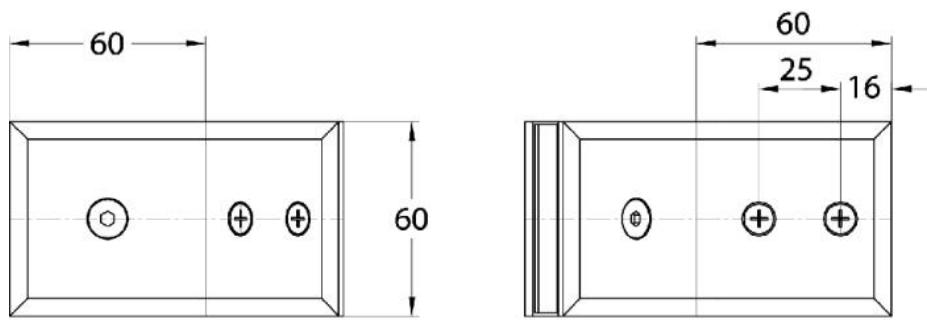

15.06805.01

Equerre Milano

Matériau: laiton
Finition: chromé poli
Montage: verre/mur 135°
Épaisseur du verre: 8 mm
Unité de vente (UV): St
unité d'emballage (UE): 1.00

mit Gehrung 45°
with miter 45°

ohne Gehrung
without miter