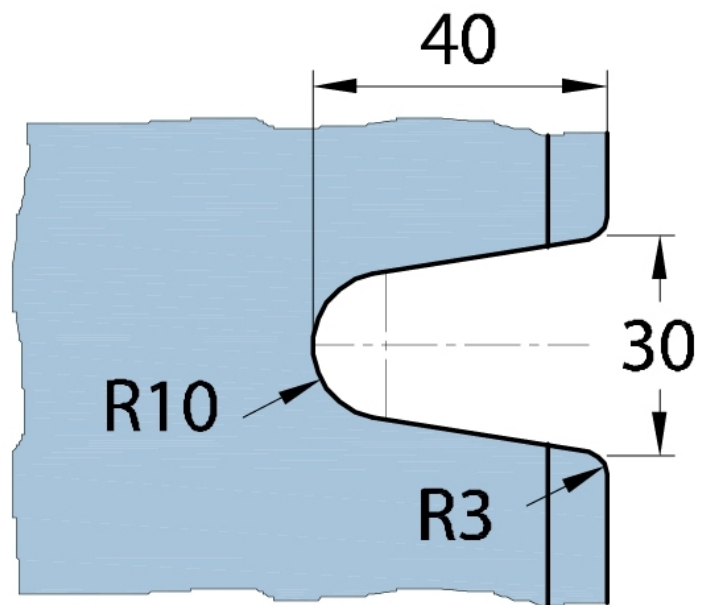

15.06805.02

Winkelverbinder Milano

Material: brass
Finish: matt velour
Mounting: glass/wall 135°
Glass thickness: 8 mm
Sales unit (SU): St
Unit package: 1.00

mit Gehrung 45°
with miter 45°

ohne Gehrung
without miter