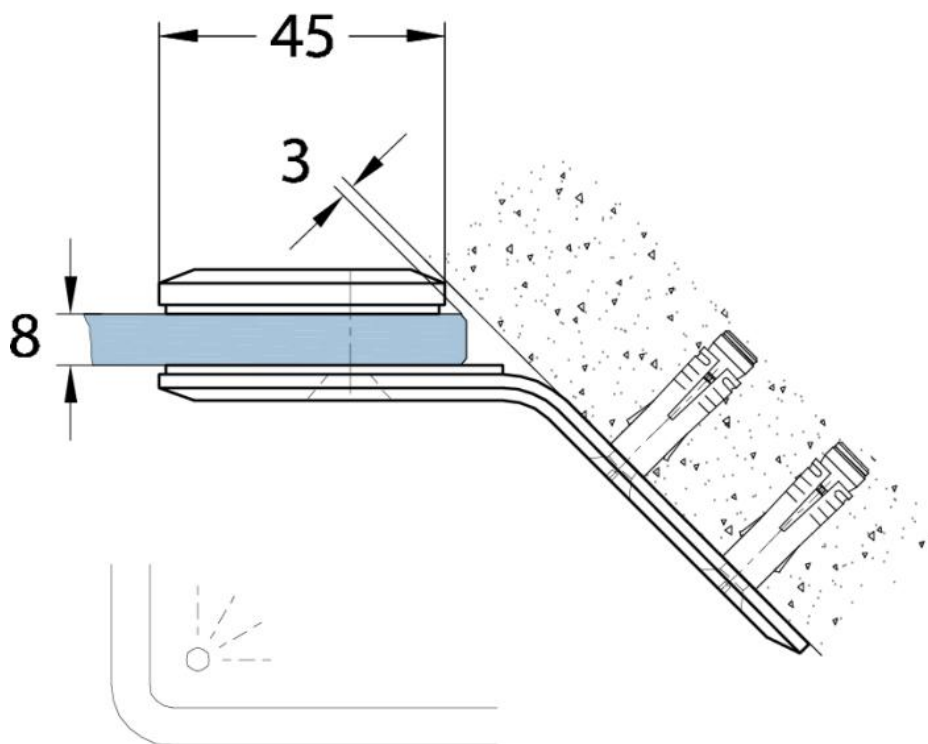

15.06805.02

Winkelverbinder Milano

Material: brass
Finish: matt velour
Mounting: glass/wall 135°
Glass thickness: 8 mm
Sales unit (SU): St
Unit package: 1.00

mit Gehrung 45°
with miter 45°

ohne Gehrung
without miter