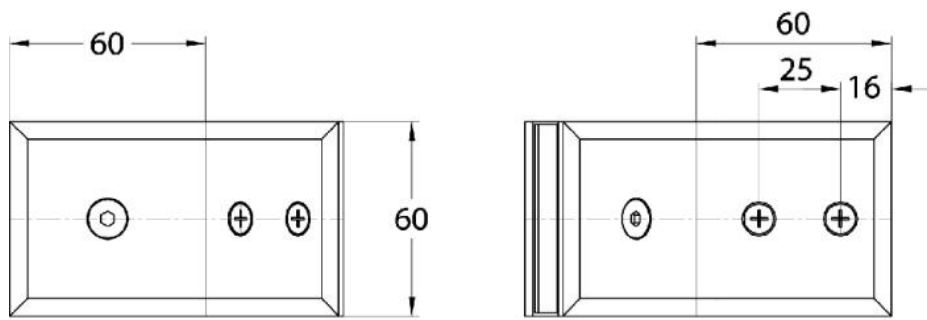

15.06805.02

Winkelverbinder Milano

Material: brass
Finish: matt velour
Mounting: glass/wall 135°
Glass thickness: 8 mm
Sales unit (SU): St
Unit package: 1.00

mit Gehrung 45°
with miter 45°

ohne Gehrung
without miter