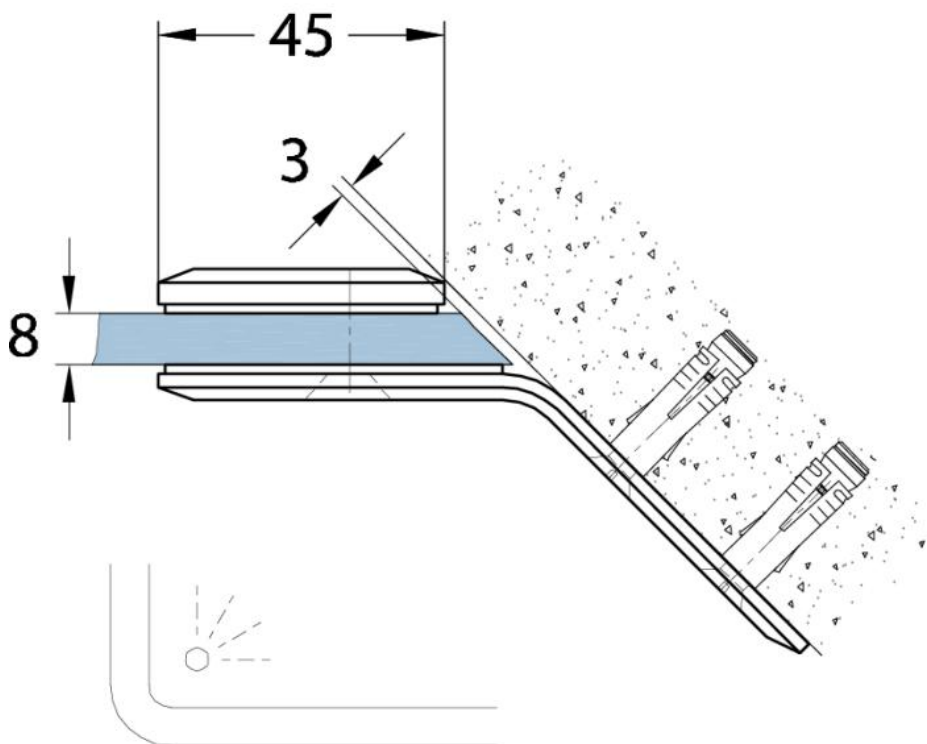

15.06805.02

Winkelverbinder Milano

Material: brass
Finish: matt velour
Mounting: glass/wall 135°
Glass thickness: 8 mm
Sales unit (SU): St
Unit package: 1.00

mit Gehrung 45°
with miter 45°

ohne Gehrung
without miter