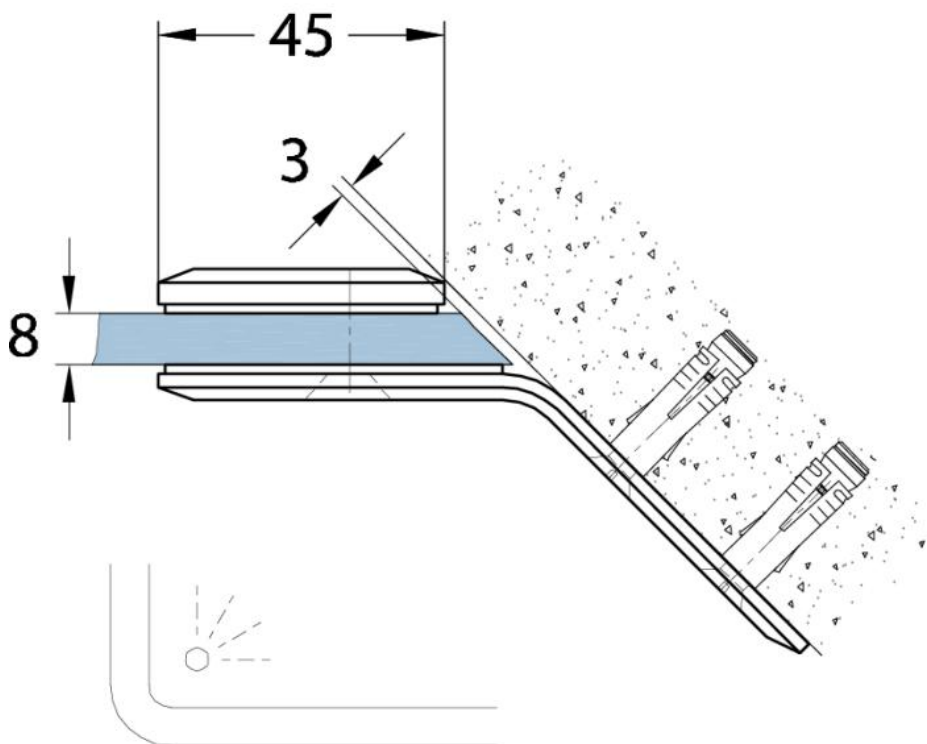

## Equerre Milano

Matériau: laiton  
Finition: mat velour  
Montage: verre/mur 135°  
Épaisseur du verre: 8 mm  
Unité de vente (UV): St  
unité d'emballage (UE): 1.00

mit Gehrung 45°  
with miter 45°

ohne Gehrung  
without miter