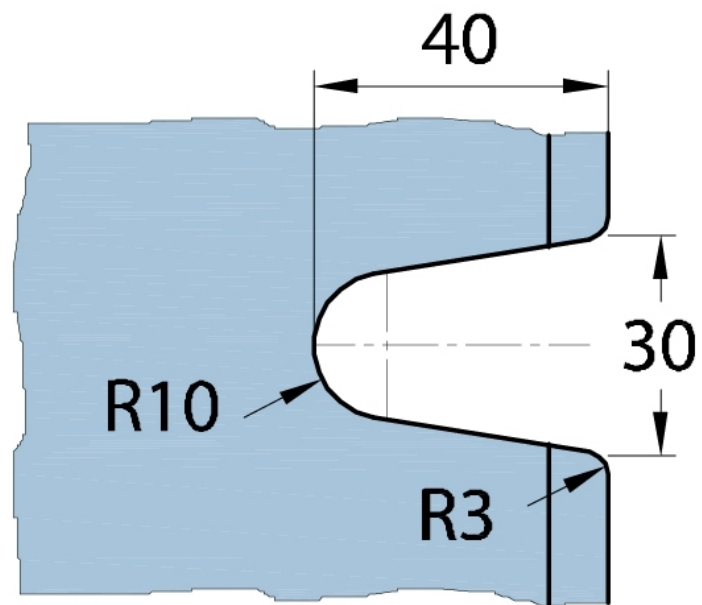

## Equerre Milano

Matériau: laiton  
Finition: mat velour  
Montage: verre/mur 135°  
Épaisseur du verre: 8 mm  
Unité de vente (UV): St  
unité d'emballage (UE): 1.00

mit Gehrung 45°  
with miter 45°

ohne Gehrung  
without miter