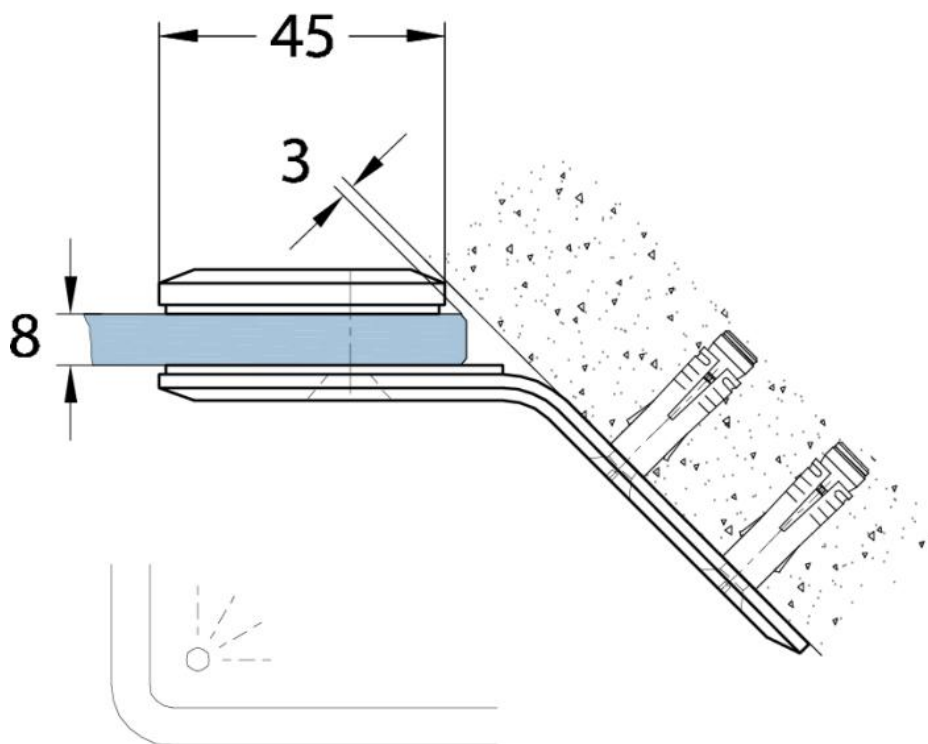

## Equerre Milano

Matériau: laiton  
Finition: mat velour  
Montage: verre/mur 135°  
Épaisseur du verre: 8 mm  
Unité de vente (UV): St  
unité d'emballage (UE): 1.00

mit Gehrung 45°  
with miter 45°

ohne Gehrung  
without miter