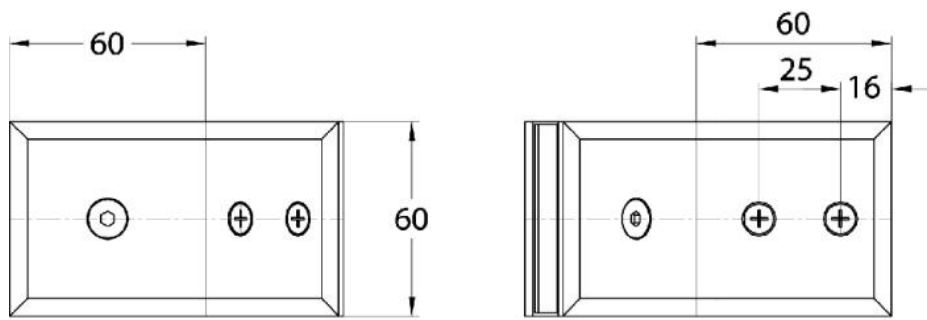

## Equerre Milano

Matériau: laiton  
Finition: mat velour  
Montage: verre/mur 135°  
Épaisseur du verre: 8 mm  
Unité de vente (UV): St  
unité d'emballage (UE): 1.00

mit Gehrung 45°  
with miter 45°

ohne Gehrung  
without miter