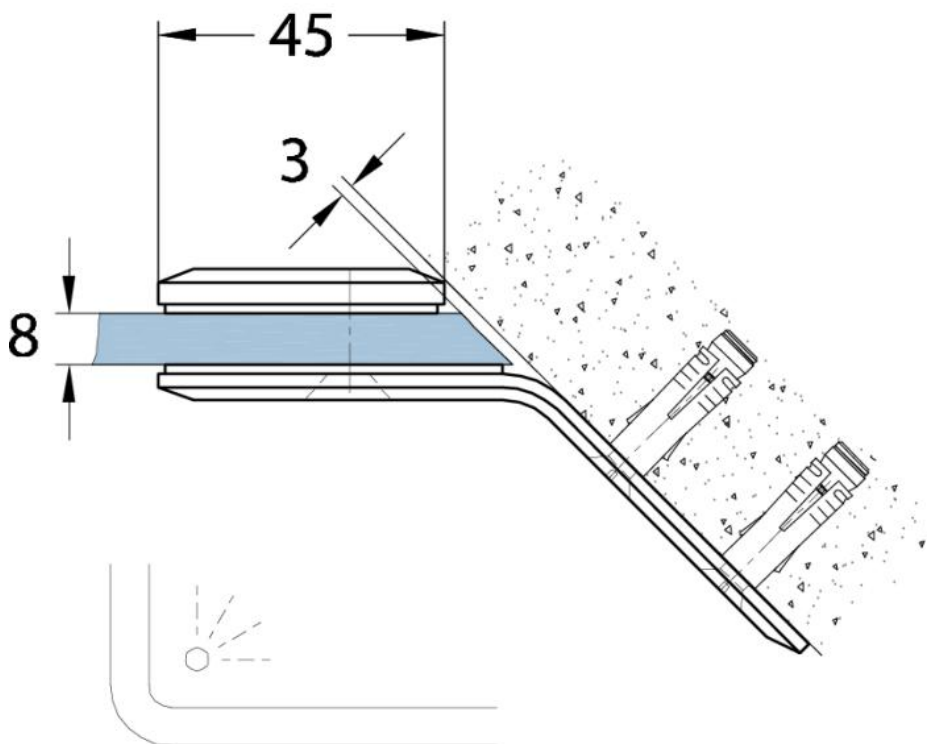

15.06805.04

Winkelverbinder Milano

Material: brass
Finish: inox effect
Mounting: glass/wall 135°
Glass thickness: 8 mm
Sales unit (SU): St
Unit package: 1.00

mit Gehrung 45°
with miter 45°

ohne Gehrung
without miter