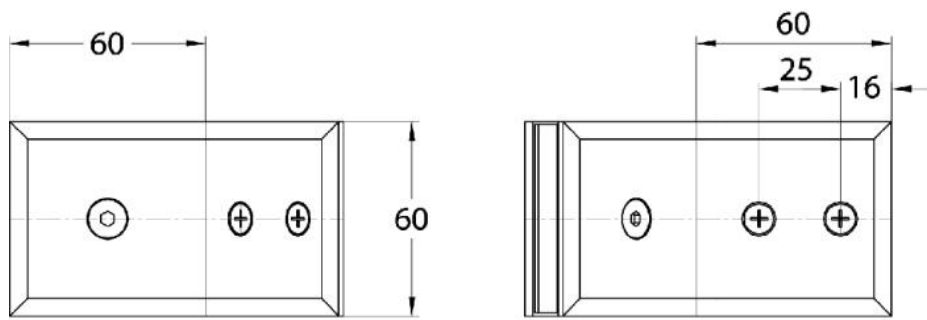

15.06805.04

Winkelverbinder Milano

Material: brass
Finish: inox effect
Mounting: glass/wall 135°
Glass thickness: 8 mm
Sales unit (SU): St
Unit package: 1.00

mit Gehrung 45°
with miter 45°

ohne Gehrung
without miter