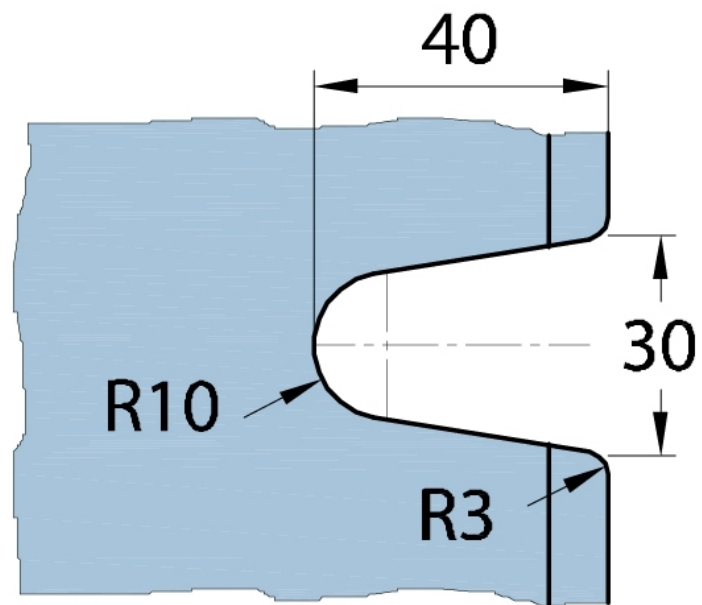

15.06805.04

Winkelverbinder Milano

Material: brass
Finish: inox effect
Mounting: glass/wall 135°
Glass thickness: 8 mm
Sales unit (SU): St
Unit package: 1.00

mit Gehrung 45°
with miter 45°

ohne Gehrung
without miter