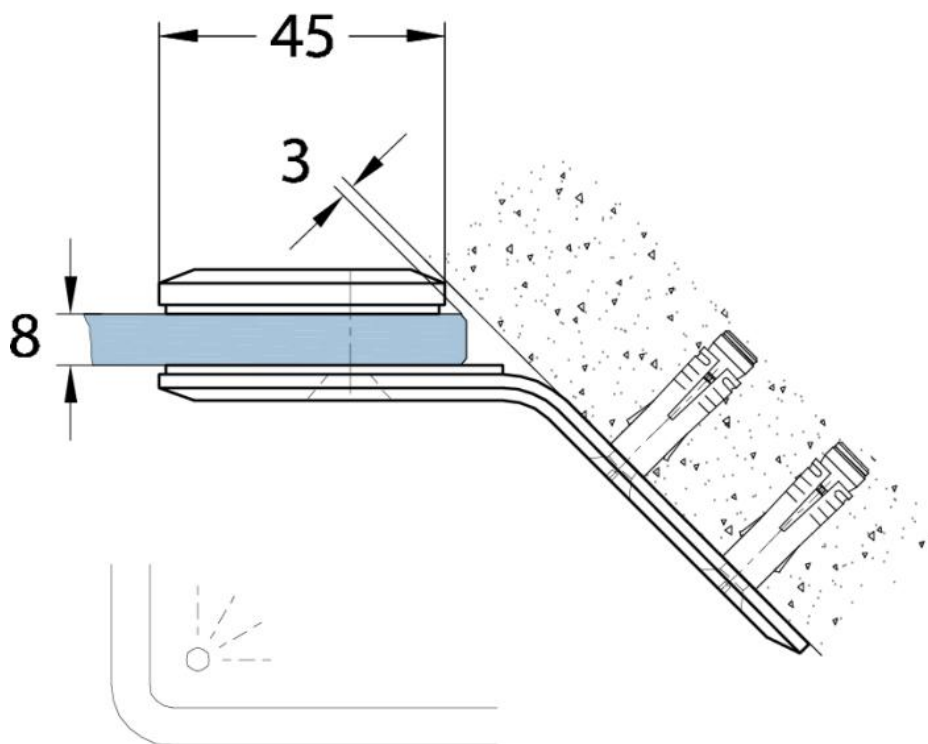

15.06805.04

Winkelverbinder Milano

Material: brass
Finish: inox effect
Mounting: glass/wall 135°
Glass thickness: 8 mm
Sales unit (SU): St
Unit package: 1.00

mit Gehrung 45°
with miter 45°

ohne Gehrung
without miter