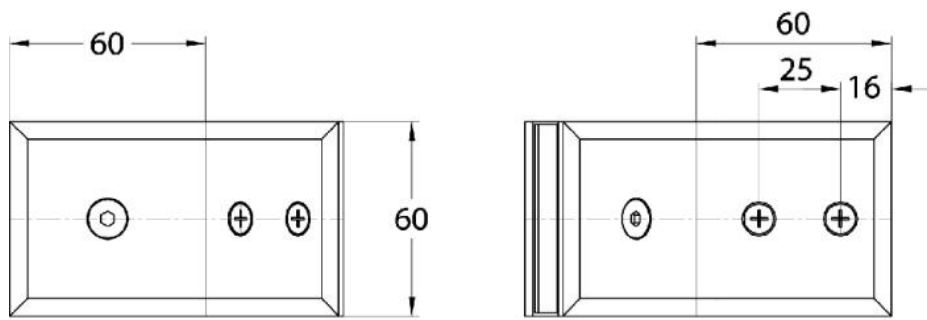

## Equerre Milano

Matériau: laiton  
Finition: effet inox  
Montage: verre/mur 135°  
Épaisseur du verre: 8 mm  
Unité de vente (UV): St  
unité d'emballage (UE): 1.00

mit Gehrung 45°  
with miter 45°

ohne Gehrung  
without miter