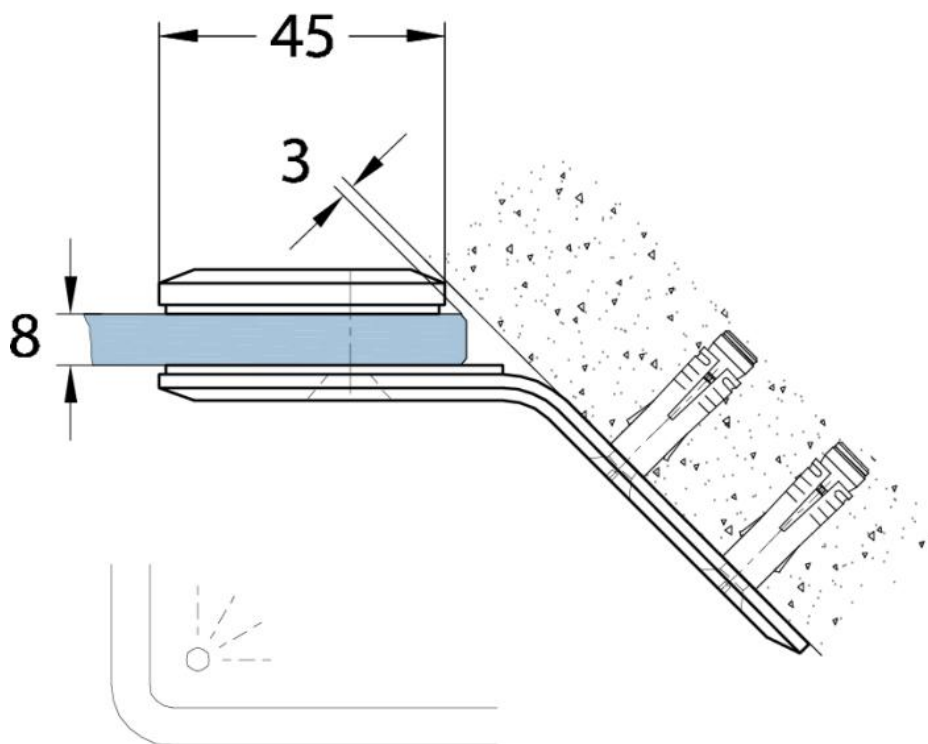

## Equerre Milano

Matériau: laiton  
Finition: effet inox  
Montage: verre/mur 135°  
Épaisseur du verre: 8 mm  
Unité de vente (UV): St  
unité d'emballage (UE): 1.00

mit Gehrung 45°  
with miter 45°

ohne Gehrung  
without miter