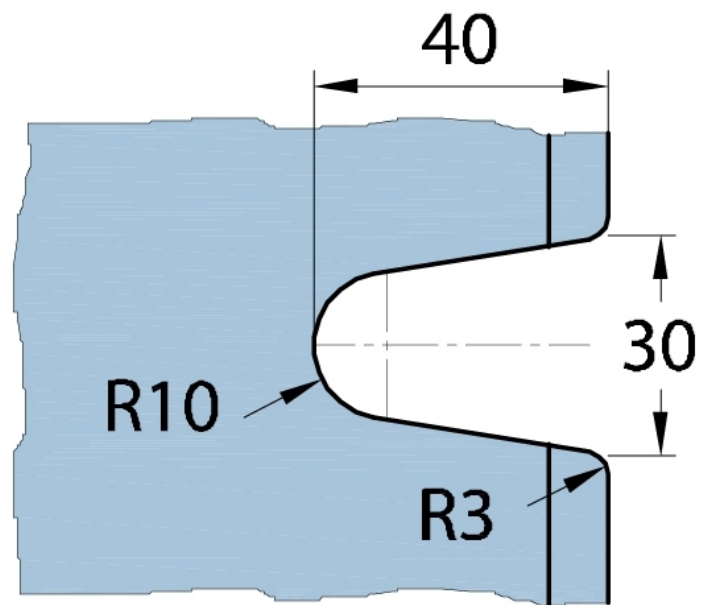

## Equerre Milano

Matériau: laiton  
Finition: effet inox  
Montage: verre/mur 135°  
Épaisseur du verre: 8 mm  
Unité de vente (UV): St  
unité d'emballage (UE): 1.00

mit Gehrung 45°  
with miter 45°

ohne Gehrung  
without miter