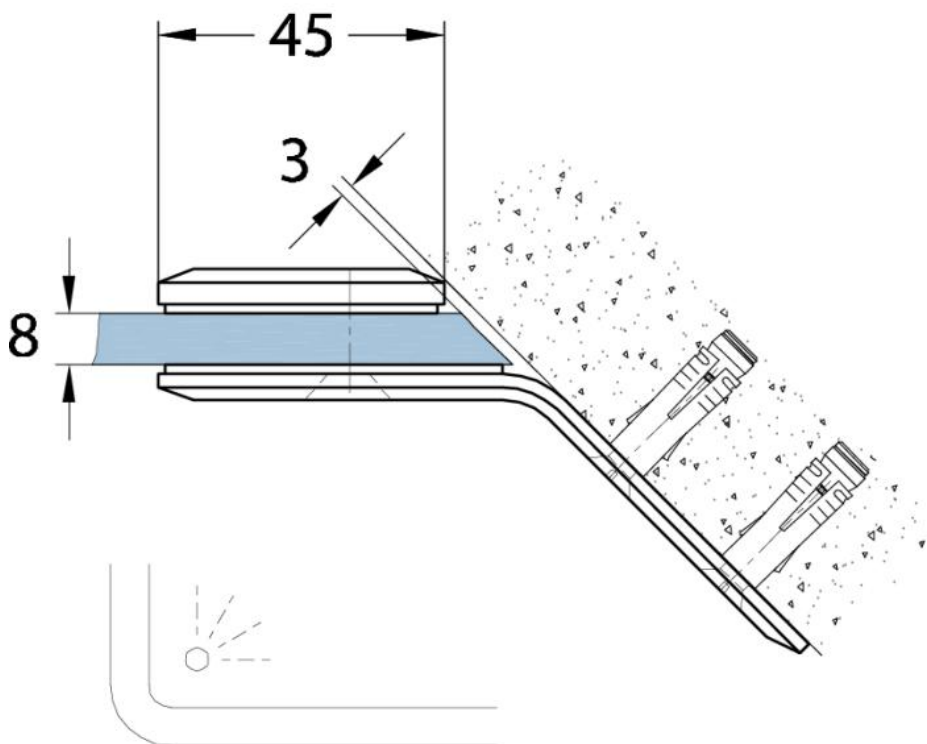

## Equerre Milano

Matériau: laiton  
Finition: effet inox  
Montage: verre/mur 135°  
Épaisseur du verre: 8 mm  
Unité de vente (UV): St  
unité d'emballage (UE): 1.00

mit Gehrung 45°  
with miter 45°

ohne Gehrung  
without miter