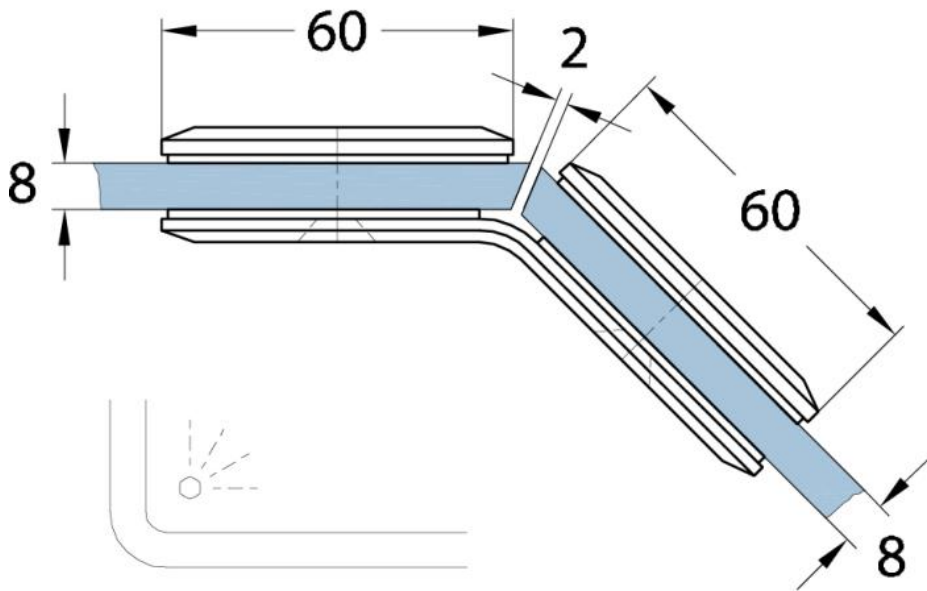

## Equerre Milano

Matériau: laiton  
Finition: chromé poli  
Montage: verre/verre 135°  
Épaisseur du verre: 8 mm  
Unité de vente (UV): St  
unité d'emballage (UE): 1.00

mit Gehrung 67,5°  
with miter 67,5°

ohne Gehrung  
without miter