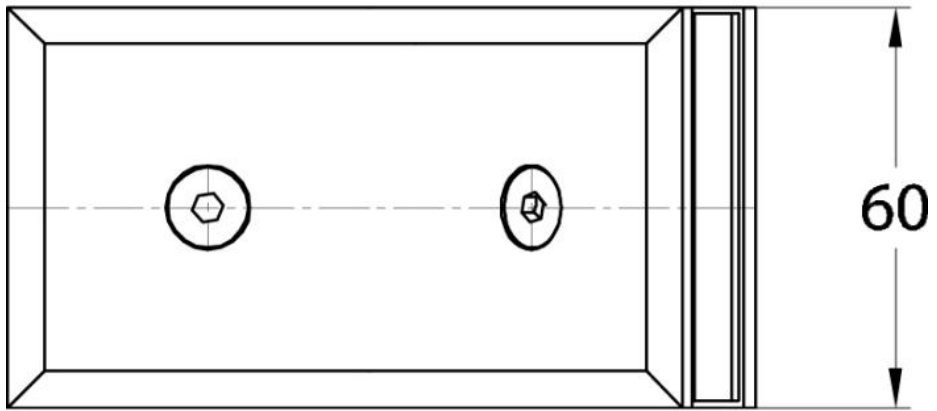

## Equerre Milano

Matériau: laiton  
Finition: chromé poli  
Montage: verre/verre 135°  
Épaisseur du verre: 8 mm  
Unité de vente (UV): St  
unité d'emballage (UE): 1.00

mit Gehrung 67,5°  
with miter 67,5°