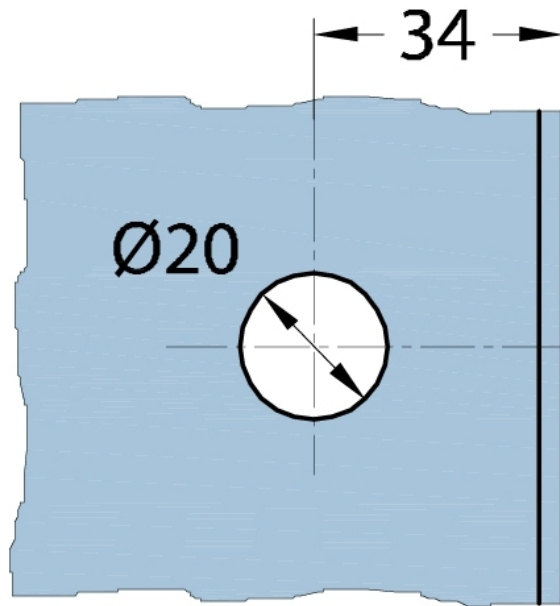

## Equerre Milano

Matériau: laiton  
Finition: chromé poli  
Montage: verre/verre 135°  
Épaisseur du verre: 8 mm  
Unité de vente (UV): St  
unité d'emballage (UE): 1.00

mit Gehrung 67,5°  
with miter 67,5°