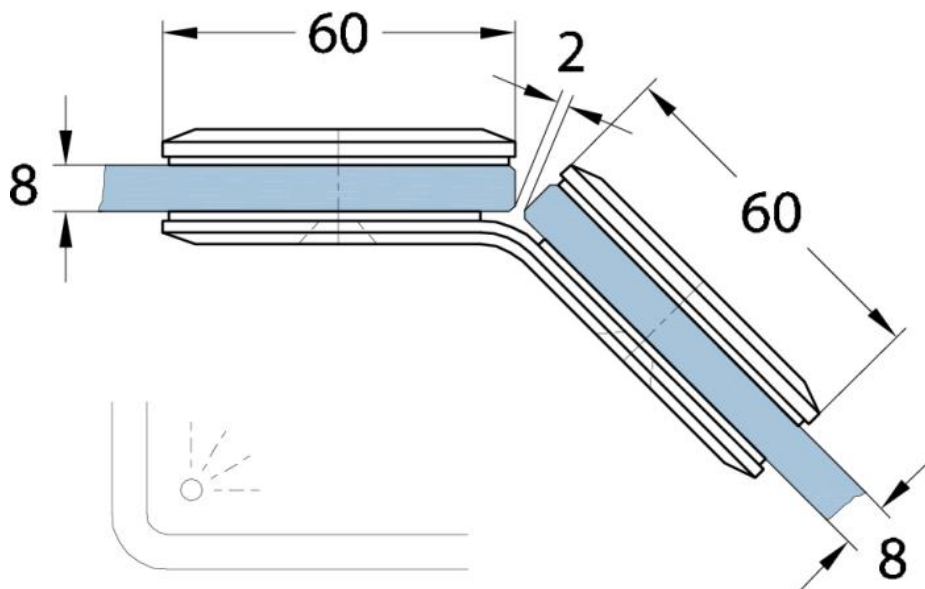

## Equerre Milano

Matériau: laiton  
Finition: chromé poli  
Montage: verre/verre 135°  
Épaisseur du verre: 8 mm  
Unité de vente (UV): St  
unité d'emballage (UE): 1.00

mit Gehrung 67,5°  
with miter 67,5°

ohne Gehrung  
without miter