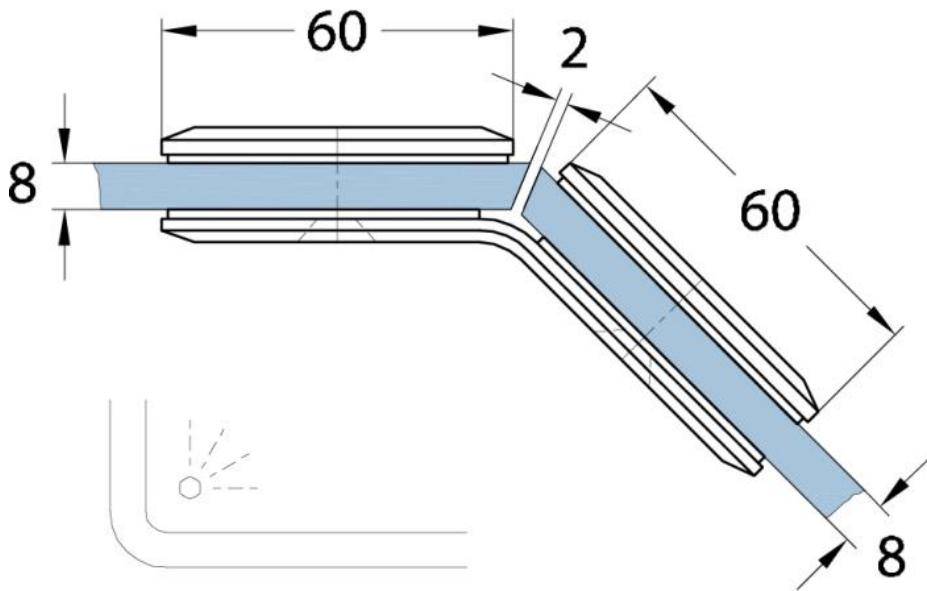

15.06807.02

Equerre Milano

Matériau: laiton
Finition: mat velour
Montage: verre/verre 135°
Épaisseur du verre: 8 mm
Unité de vente (UV): St
unité d'emballage (UE): 1.00

mit Gehrung 67,5°
with miter 67,5°

ohne Gehrung
without miter