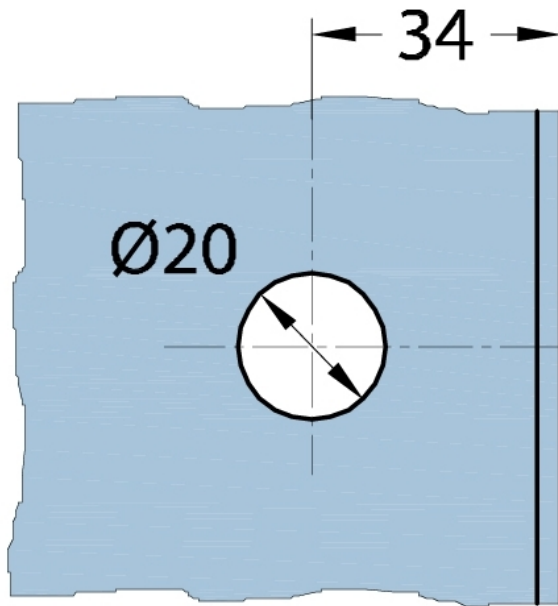

15.06807.02

Equerre Milano

Matériau: laiton
Finition: mat velour
Montage: verre/verre 135°
Épaisseur du verre: 8 mm
Unité de vente (UV): St
unité d'emballage (UE): 1.00

mit Gehrung 67,5°
with miter 67,5°

ohne Gehrung
without miter