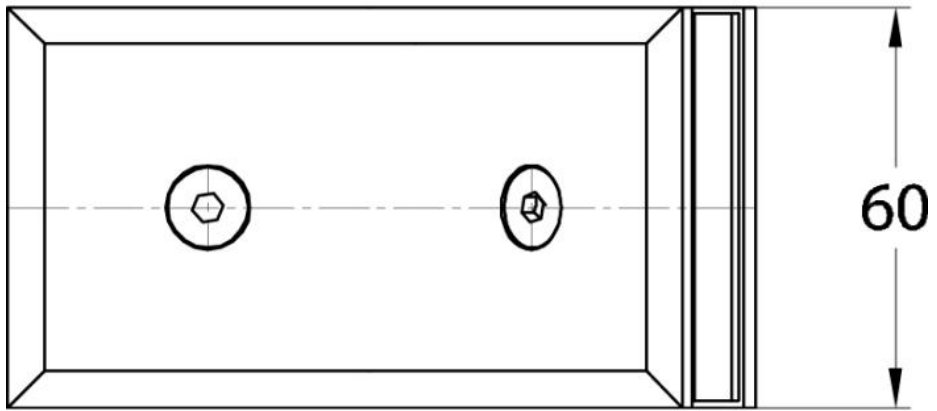

15.06807.02

Equerre Milano

Matériau: laiton
Finition: mat velour
Montage: verre/verre 135°
Épaisseur du verre: 8 mm
Unité de vente (UV): St
unité d'emballage (UE): 1.00

mit Gehrung 67,5°
with miter 67,5°

ohne Gehrung
without miter