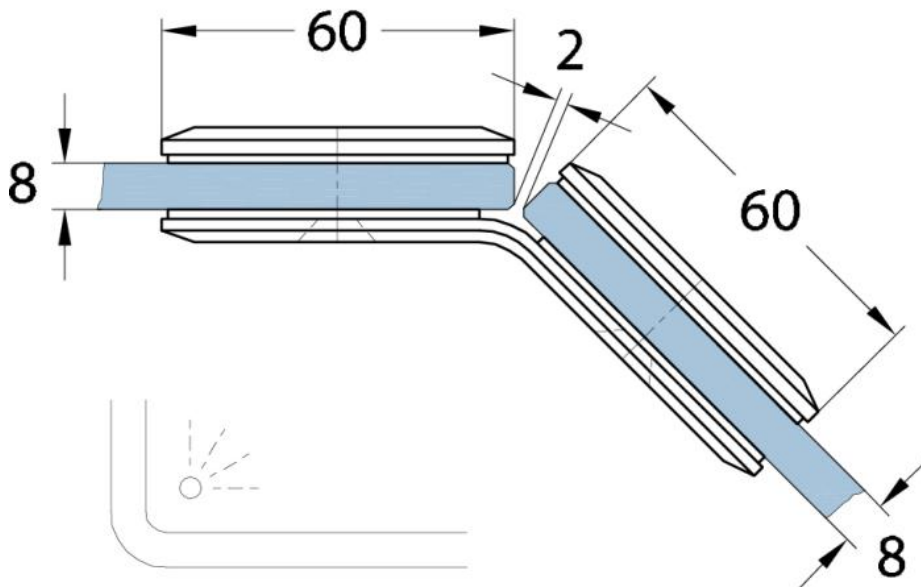

15.06807.02

Equerre Milano

Matériau: laiton
Finition: mat velour
Montage: verre/verre 135°
Épaisseur du verre: 8 mm
Unité de vente (UV): St
unité d'emballage (UE): 1.00

mit Gehrung 67,5°
with miter 67,5°

ohne Gehrung
without miter