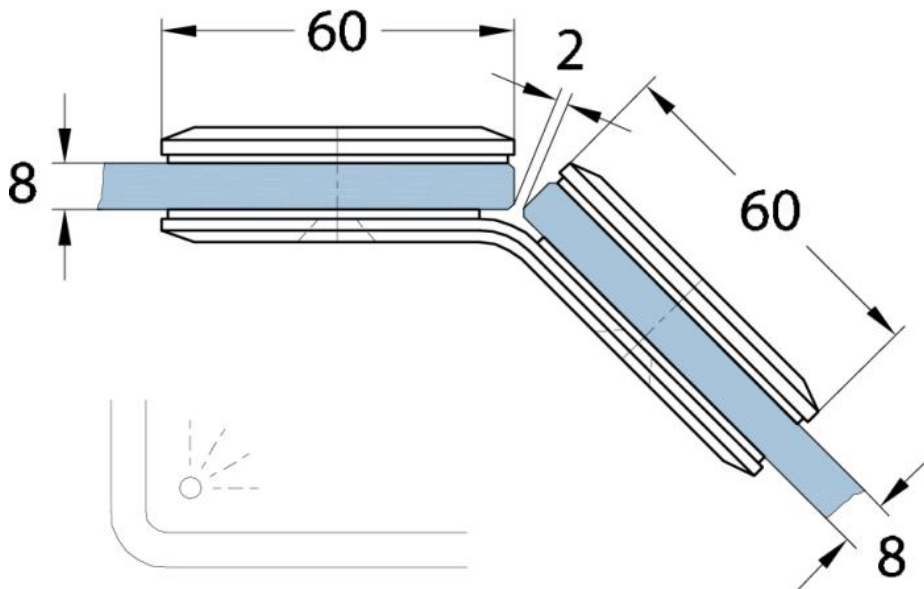

15.06807.04

Equerre Milano

Matériau: laiton
Finition: effet inox
Montage: verre/verre 135°
Épaisseur du verre: 8 mm
Unité de vente (UV): St
unité d'emballage (UE): 1.00

mit Gehrung 67,5°
with miter 67,5°

ohne Gehrung
without miter