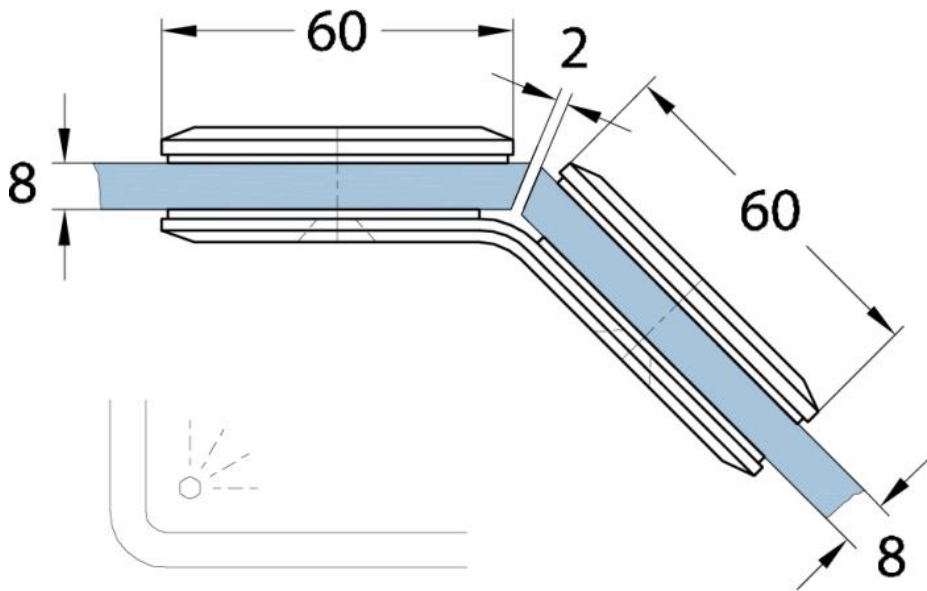

15.06807.04

Equerre Milano

Matériau: laiton
Finition: effet inox
Montage: verre/verre 135°
Épaisseur du verre: 8 mm
Unité de vente (UV): St
unité d'emballage (UE): 1.00

mit Gehrung 67,5°
with miter 67,5°

ohne Gehrung
without miter