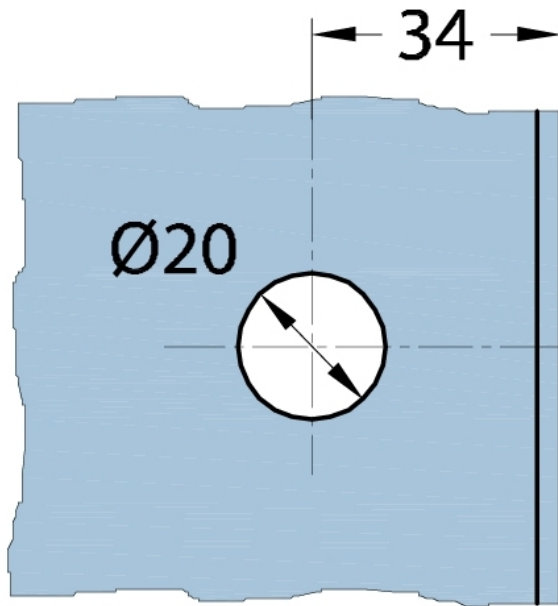

15.06807.04

Equerre Milano

Matériau: laiton
Finition: effet inox
Montage: verre/verre 135°
Épaisseur du verre: 8 mm
Unité de vente (UV): St
unité d'emballage (UE): 1.00

mit Gehrung 67,5°
with miter 67,5°

ohne Gehrung
without miter