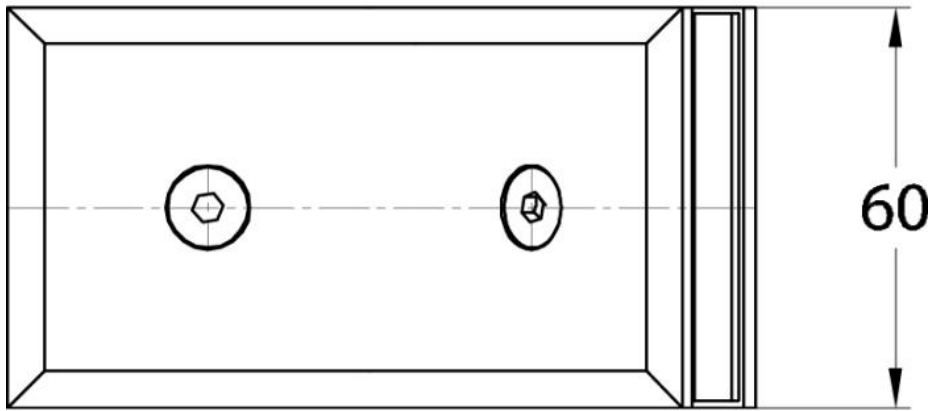

15.06807.04

Equerre Milano

Matériau: laiton
Finition: effet inox
Montage: verre/verre 135°
Épaisseur du verre: 8 mm
Unité de vente (UV): St
unité d'emballage (UE): 1.00

mit Gehrung 67,5°
with miter 67,5°

ohne Gehrung
without miter