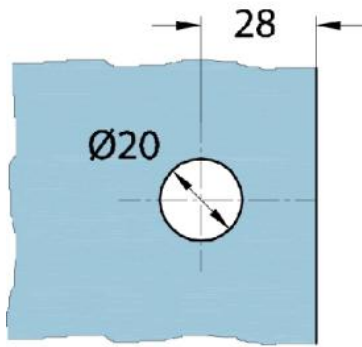

## Flachverbinder Milano

Material: Messing  
Ausführung: verchromt poliert  
Montage: Glas/Wand 180°  
Glasstärke: 8 mm  
Verkaufseinheit (VE): St  
Packungseinheit (PE): 1.00

Variante 1  
Variation 1

Variante 2  
Variation 2