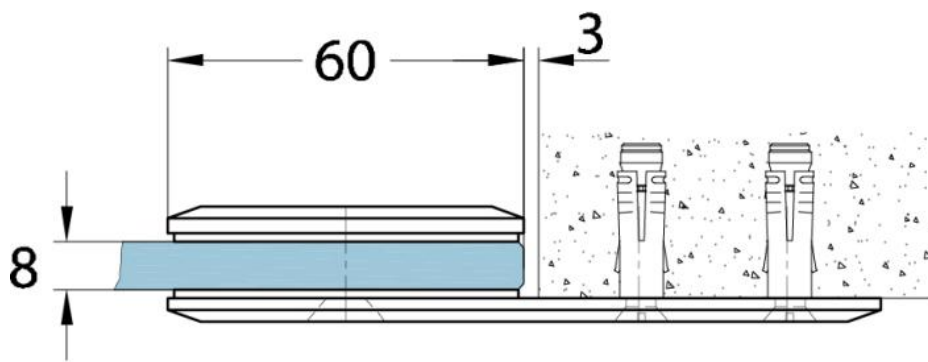

## Flachverbinder Milano

Material: Messing  
Ausführung: verchromt poliert  
Montage: Glas/Wand 180°  
Glasstärke: 8 mm  
Verkaufseinheit (VE): St  
Packungseinheit (PE): 1.00

Variante 1  
Variation 1

Variante 2  
Variation 2