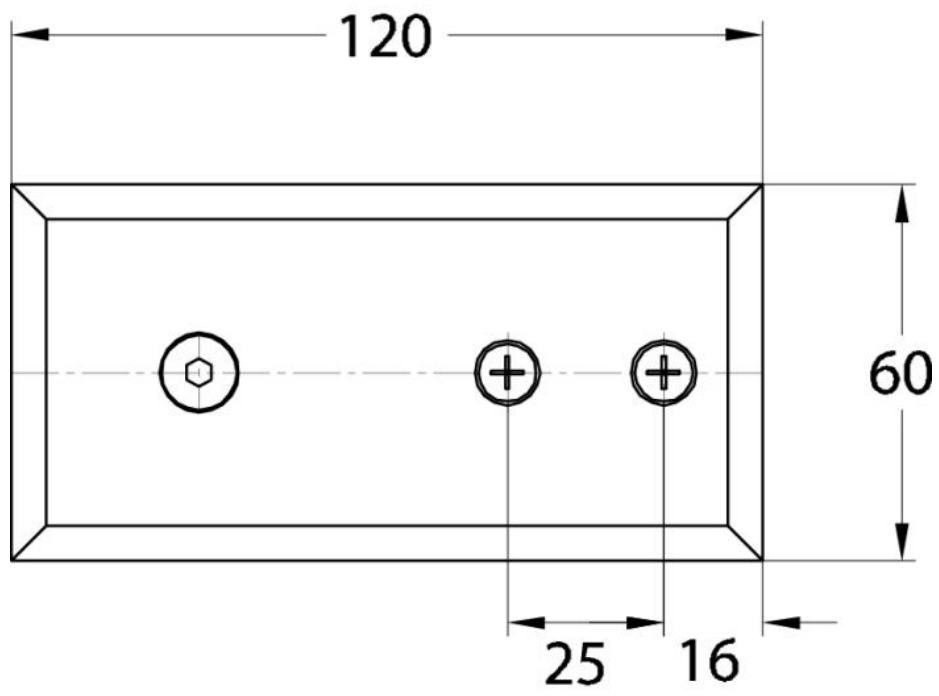

## Flachverbinder Milano

Material: Messing  
Ausführung: verchromt poliert  
Montage: Glas/Wand 180°  
Glasstärke: 8 mm  
Verkaufseinheit (VE): St  
Packungseinheit (PE): 1.00

Variante 1  
Variation 1

Variante 2  
Variation 2