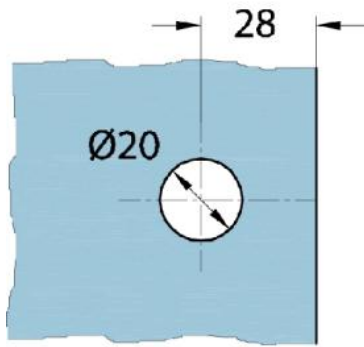

**15.06811.01**

**Pièce de fixation Milano**

Matériau: laiton  
Finition: chromé poli  
Montage: verre/mur 180°  
Épaisseur du verre: 8 mm  
Unité de vente (UV): St  
unité d'emballage (UE): 1.00

Variante 1  
Variation 1