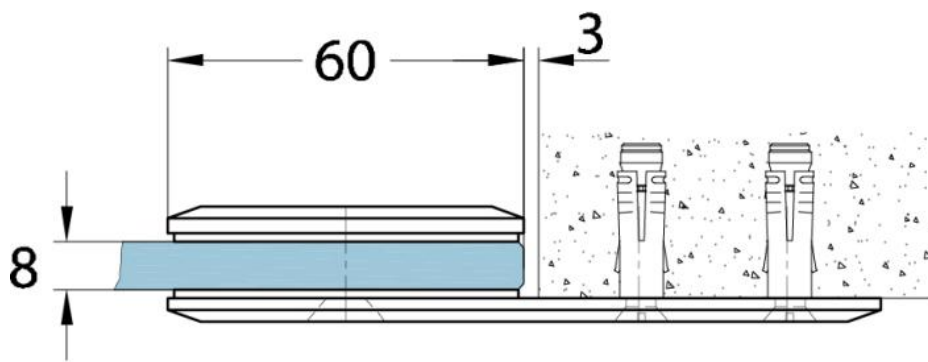

**15.06811.01**

**Pièce de fixation Milano**

Matériau: laiton  
Finition: chromé poli  
Montage: verre/mur 180°  
Épaisseur du verre: 8 mm  
Unité de vente (UV): St  
unité d'emballage (UE): 1.00

Variante 1  
Variation 1

Variante 2  
Variation 2