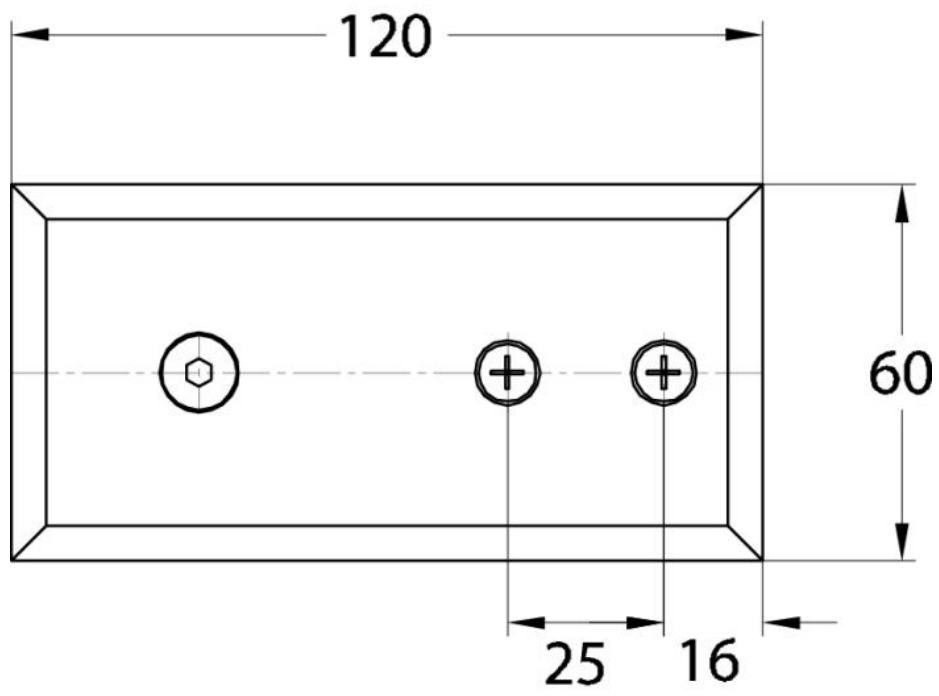

**15.06811.01**

**Pièce de fixation Milano**

Matériau: laiton  
Finition: chromé poli  
Montage: verre/mur 180°  
Épaisseur du verre: 8 mm  
Unité de vente (UV): St  
unité d'emballage (UE): 1.00

Variante 1  
Variation 1

Variante 2  
Variation 2