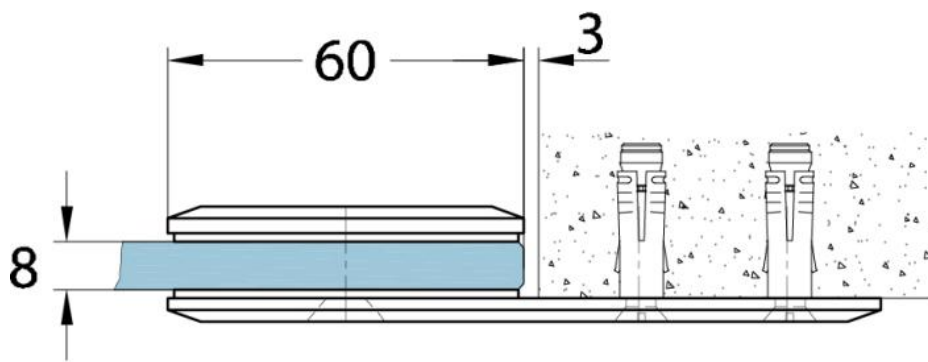

15.06811.02

Flachverbinder Milano

Material: Messing
Ausführung: matt velour
Montage: Glas/Wand 180°
Glasstärke: 8 mm
Verkaufseinheit (VE): St
Packungseinheit (PE): 1.00

Variante 1
Variation 1

Variante 2
Variation 2