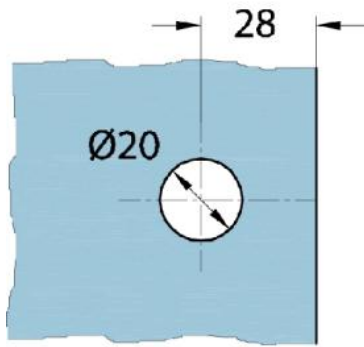

15.06811.02

Flachverbinder Milano

Material: Messing
Ausführung: matt velour
Montage: Glas/Wand 180°
Glasstärke: 8 mm
Verkaufseinheit (VE): St
Packungseinheit (PE): 1.00

Variante 1
Variation 1

Variante 2
Variation 2