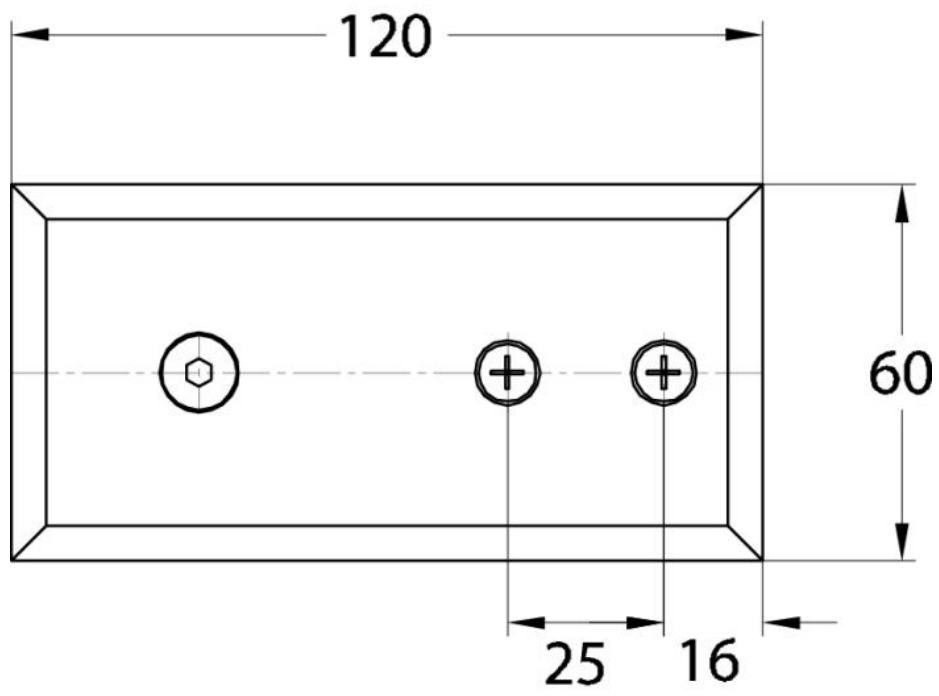

15.06811.02

Flachverbinder Milano

Material: Messing
Ausführung: matt velour
Montage: Glas/Wand 180°
Glasstärke: 8 mm
Verkaufseinheit (VE): St
Packungseinheit (PE): 1.00

Variante 1
Variation 1

Variante 2
Variation 2