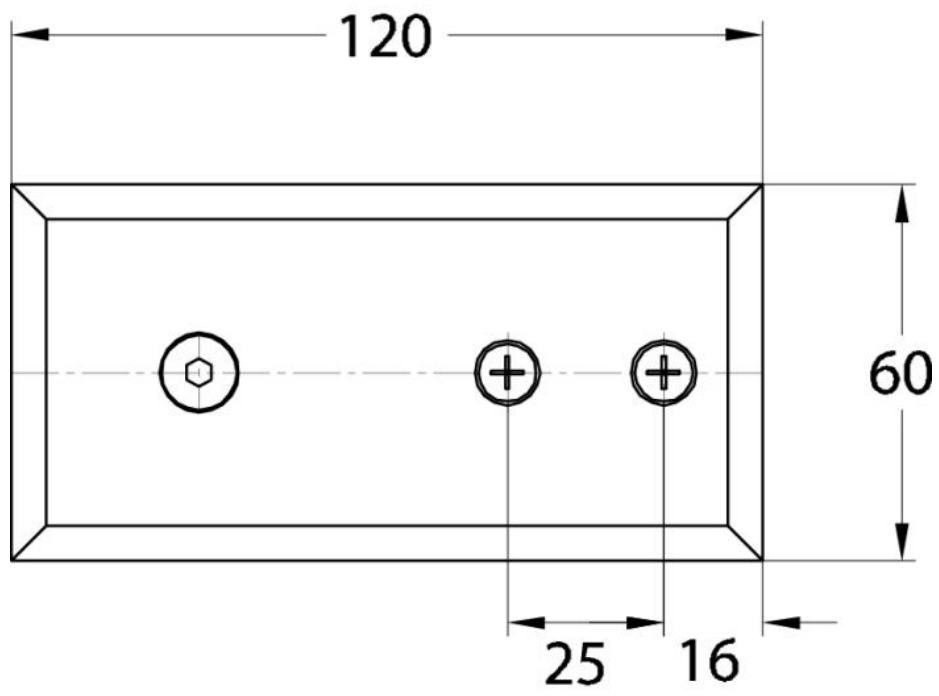

15.06811.02

Pièce de fixation Milano

Matériau: laiton
Finition: mat velour
Montage: verre/mur 180°
Épaisseur du verre: 8 mm
Unité de vente (UV): St
unité d'emballage (UE): 1.00

Variante 1
Variation 1

Variante 2
Variation 2