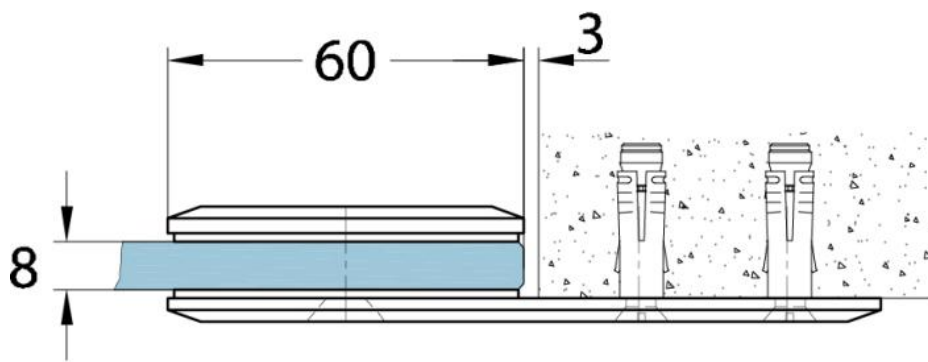

15.06811.02

Pièce de fixation Milano

Matériau: laiton
Finition: mat velour
Montage: verre/mur 180°
Épaisseur du verre: 8 mm
Unité de vente (UV): St
unité d'emballage (UE): 1.00

Variante 1
Variation 1

Variante 2
Variation 2