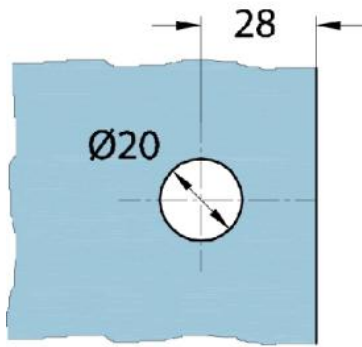

15.06811.02

Pièce de fixation Milano

Matériau: laiton
Finition: mat velour
Montage: verre/mur 180°
Épaisseur du verre: 8 mm
Unité de vente (UV): St
unité d'emballage (UE): 1.00

Variante 1
Variation 1

Variante 2
Variation 2