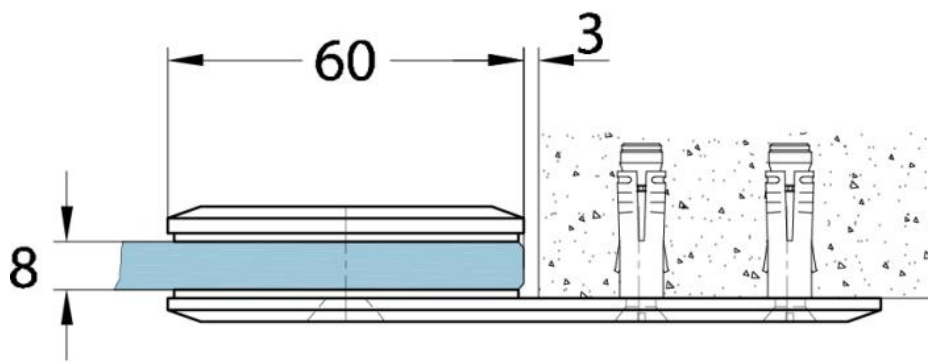

15.06811.04

Flachverbinder Milano

Material: Messing
Ausführung: Edelstahleffekt
Montage: Glas/Wand 180°
Glasstärke: 8 mm
Verkaufseinheit (VE): St
Packungseinheit (PE): 1.00

Variante 1
Variation 1

Variante 2
Variation 2