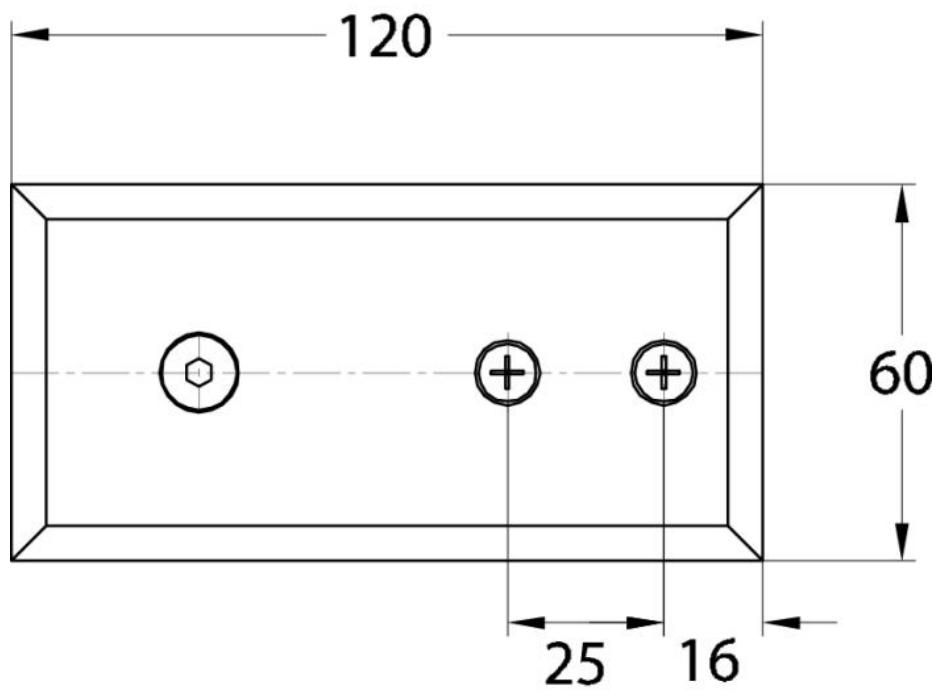

15.06811.04

Flachverbinder Milano

Material: Messing
Ausführung: Edelstahleffekt
Montage: Glas/Wand 180°
Glasstärke: 8 mm
Verkaufseinheit (VE): St
Packungseinheit (PE): 1.00

Variante 1
Variation 1

Variante 2
Variation 2