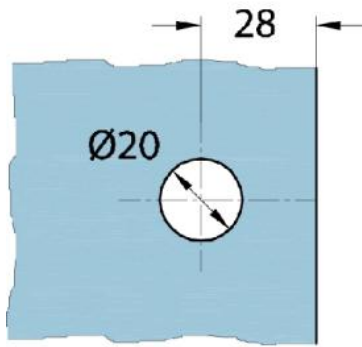

15.06811.04

Flachverbinder Milano

Material: Messing
Ausführung: Edelstahleffekt
Montage: Glas/Wand 180°
Glasstärke: 8 mm
Verkaufseinheit (VE): St
Packungseinheit (PE): 1.00

Variante 1
Variation 1

Variante 2
Variation 2