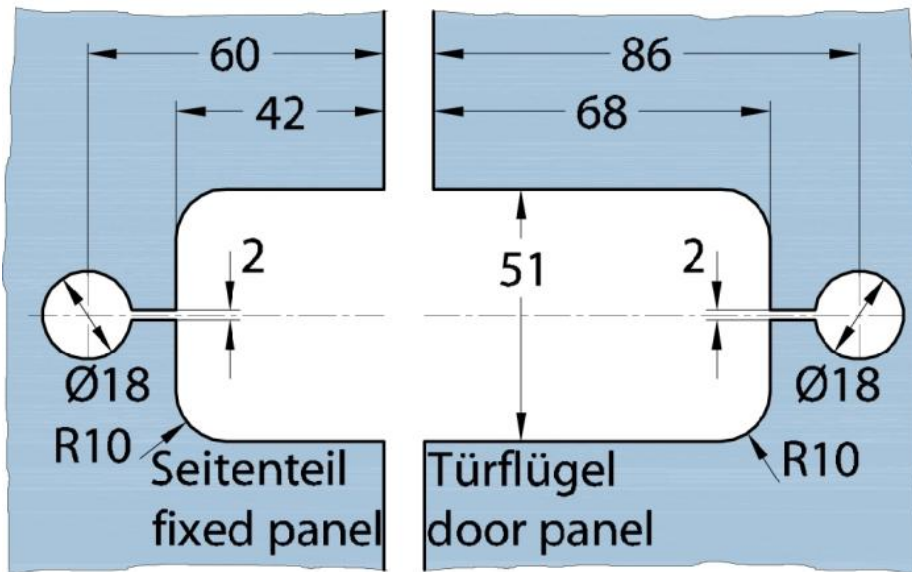

### Duschtürscharnier Milano Pur

Material:	Messing
Ausführung:	verchromt poliert
Montage:	Glas/Glas 180°
Glasstärke:	8 mm
Verkaufseinheit (VE):	St
Packungseinheit (PE):	1.00
Form:	eckig
Masse:	60 x 188 mm
Tragkraft:	40 kg/Paar

vorgefertigt für 8 mm ESG, max. Türgröße 1000 x 2000 mm bzw. 40 kg/Paar, in der Nulllage (Rasterung) stufenlos einstellbar

Ohne Dichtprofil // without use of seal