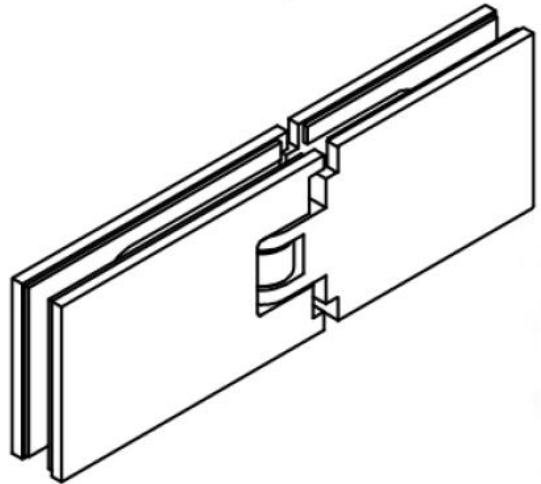

### Duschtürscharnier Milano Pur

Material:	Messing
Ausführung:	verchromt poliert
Montage:	Glas/Glas 180°
Glasstärke:	8 mm
Verkaufseinheit (VE):	St
Packungseinheit (PE):	1.00
Form:	eckig
Masse:	60 x 188 mm
Tragkraft:	40 kg/Paar

vorgefertigt für 8 mm ESG, max. Türgröße 1000 x 2000 mm bzw. 40 kg/Paar, in der Nulllage (Rasterung) stufenlos einstellbar

Ohne Dichtprofil // without use of seal