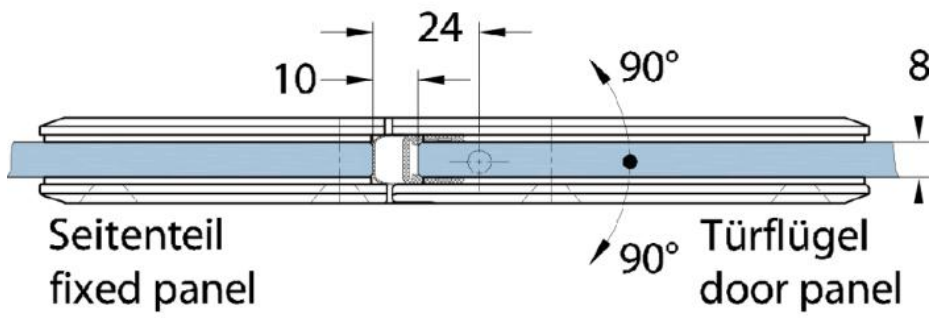

### Duschtürscharnier Milano Pur

Material:	Messing
Ausführung:	verchromt poliert
Montage:	Glas/Glas 180°
Glasstärke:	8 mm
Verkaufseinheit (VE):	St
Packungseinheit (PE):	1.00
Form:	eckig
Masse:	60 x 188 mm
Tragkraft:	40 kg/Paar

vorgefertigt für 8 mm ESG, max. Türgröße 1000 x 2000 mm bzw. 40 kg/Paar, in der Nulllage (Rasterung) stufenlos einstellbar

Ohne Dichtprofil // without use of seal