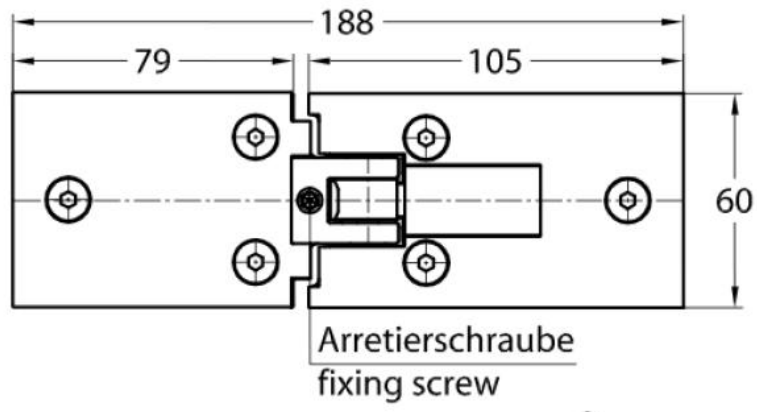

### Duschtürscharnier Milano Pur

Material:	Messing
Ausführung:	verchromt poliert
Montage:	Glas/Glas 180°
Glasstärke:	8 mm
Verkaufseinheit (VE):	St
Packungseinheit (PE):	1.00
Form:	eckig
Masse:	60 x 188 mm
Tragkraft:	40 kg/Paar

vorgefertigt für 8 mm ESG, max. Türgröße 1000 x 2000 mm bzw. 40 kg/Paar, in der Nulllage (Rasterung) stufenlos einstellbar

Ohne Dichtprofil // without use of seal