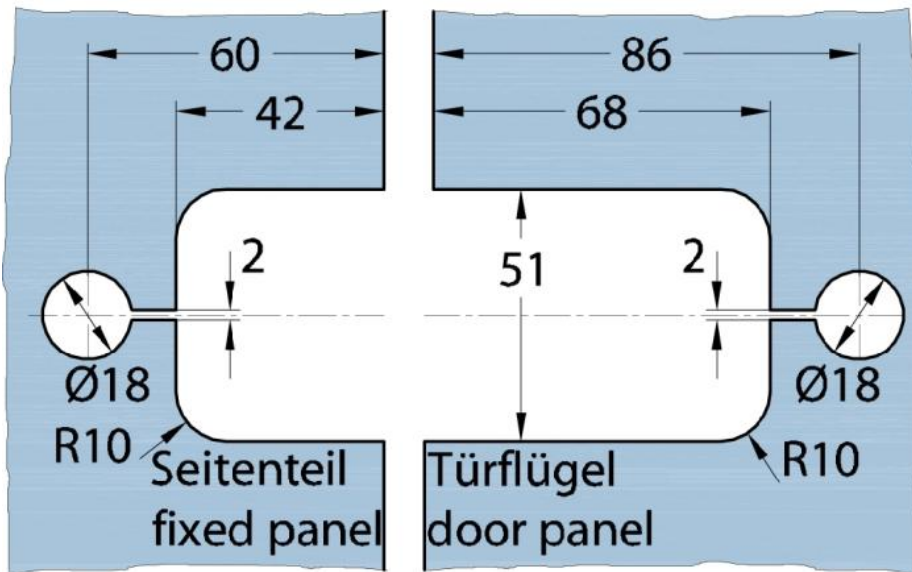

15.07130.01

Duschtürscharnier Milano Pur

Material: brass
Finish: chrome polished
Mounting: glass/glass 180°
Glass thickness: 8 mm
Sales unit (SU): St
Unit package: 1.00
Shape: square
Measures: 60 x 188 mm
Carrying capacity: 40 kg/pair

vorgerichtet für 8 mm ESG, max. Türgröße 1000 x 2000 mm bzw. 40 kg/Pair, in der Nulllage (Rasterung) stufenlos einstellbar

Ohne Dichtprofil // without use of seal