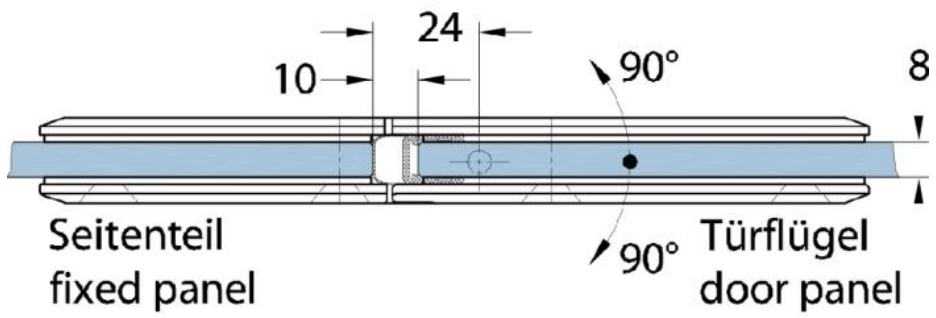

15.07130.01

Duschtürscharnier Milano Pur

Material: brass
Finish: chrome polished
Mounting: glass/glass 180°
Glass thickness: 8 mm
Sales unit (SU): St
Unit package: 1.00
Shape: square
Measures: 60 x 188 mm
Carrying capacity: 40 kg/pair

vorgerichtet für 8 mm ESG, max. Türgröße 1000 x 2000 mm bzw. 40 kg/Pair, in der Nulllage (Rasterung) stufenlos einstellbar

Ohne Dichtprofil // without use of seal