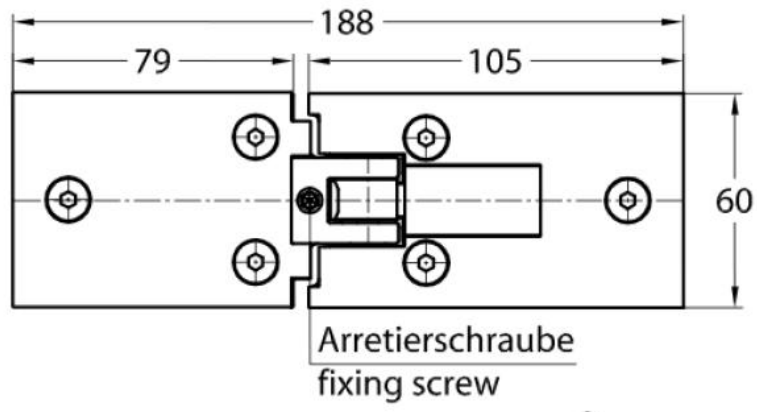

15.07130.01

Duschtürscharnier Milano Pur

Material: brass
Finish: chrome polished
Mounting: glass/glass 180°
Glass thickness: 8 mm
Sales unit (SU): St
Unit package: 1.00
Shape: square
Measures: 60 x 188 mm
Carrying capacity: 40 kg/pair

vorgerichtet für 8 mm ESG, max. Türgröße 1000 x 2000 mm bzw. 40 kg/Pair, in der Nulllage (Rasterung) stufenlos einstellbar

Ohne Dichtprofil // without use of seal