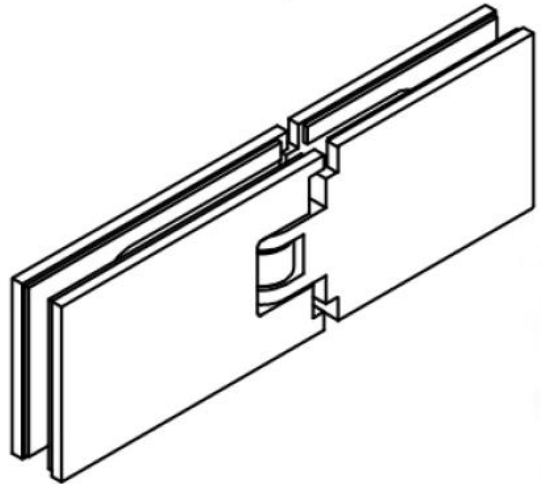

15.07130.01

Duschtürscharnier Milano Pur

Material: brass
Finish: chrome polished
Mounting: glass/glass 180°
Glass thickness: 8 mm
Sales unit (SU): St
Unit package: 1.00
Shape: square
Measures: 60 x 188 mm
Carrying capacity: 40 kg/pair

vorgerichtet für 8 mm ESG, max. Türgröße 1000 x 2000 mm bzw. 40 kg/Pair, in der Nulllage (Rasterung) stufenlos einstellbar

Ohne Dichtprofil // without use of seal