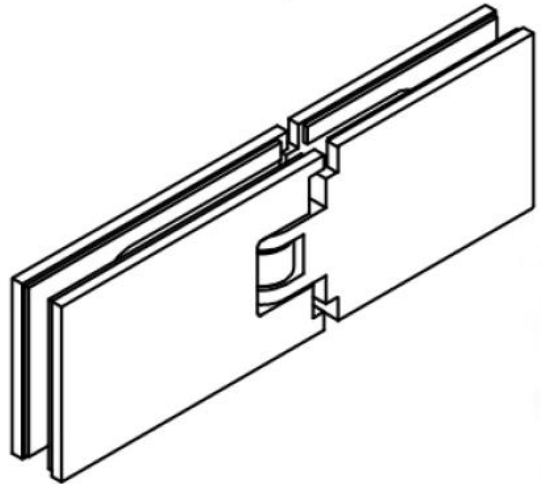

15.07130.01

Charnière de douche Milano Pur

Matériau:	laiton
Finition:	chromé poli
Montage:	verre/verre 180°
Épaisseur du verre:	8 mm
Unité de vente (UV):	St
unité d'emballage (UE):	1.00
Forme:	carré
Mesures:	60 x 188 mm
Capacité de charge:	40 kg/paire

pour verre sécurisé de 8 mm, dimensions de la porte max. 1000 x 2000 mm ou 40 kg/paire, arrêt indexé réglable

Ohne Dichtprofil // without use of seal