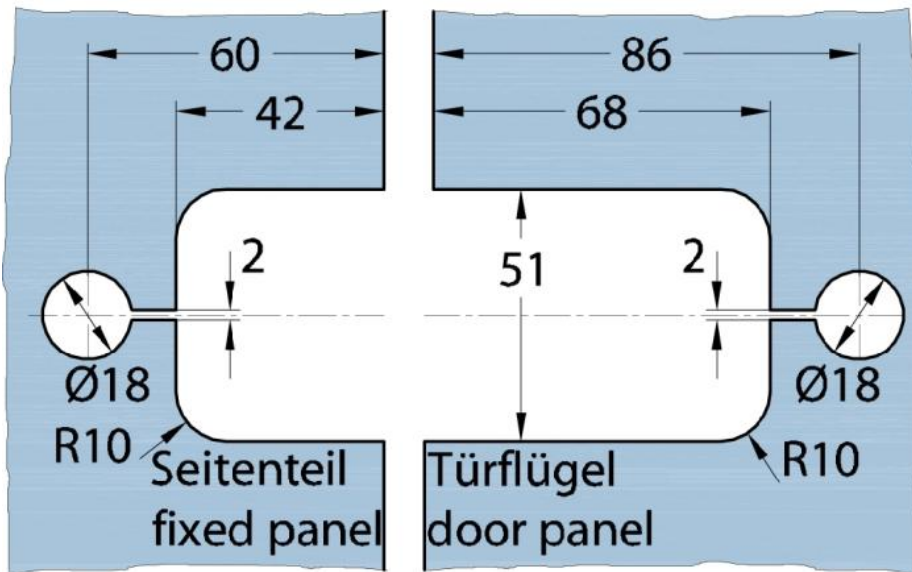

15.07130.01

Charnière de douche Milano Pur

Matériau:	laiton
Finition:	chromé poli
Montage:	verre/verre 180°
Épaisseur du verre:	8 mm
Unité de vente (UV):	St
unité d'emballage (UE):	1.00
Forme:	carré
Mesures:	60 x 188 mm
Capacité de charge:	40 kg/paire

pour verre sécurisé de 8 mm, dimensions de la porte max. 1000 x 2000 mm ou 40 kg/paire, arrêt indexé réglable

Ohne Dichtprofil // without use of seal