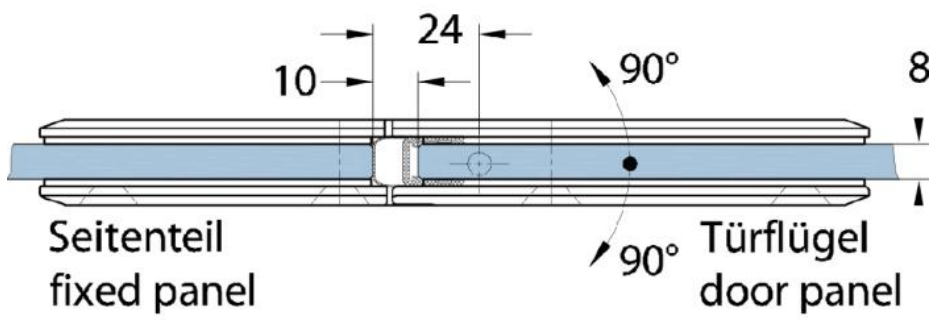

15.07130.01

Charnière de douche Milano Pur

Matériau:	laiton
Finition:	chromé poli
Montage:	verre/verre 180°
Épaisseur du verre:	8 mm
Unité de vente (UV):	St
unité d'emballage (UE):	1.00
Forme:	carré
Mesures:	60 x 188 mm
Capacité de charge:	40 kg/paire

pour verre sécurisé de 8 mm, dimensions de la porte max. 1000 x 2000 mm ou 40 kg/paire, arrêt indexé réglable

Ohne Dichtprofil // without use of seal