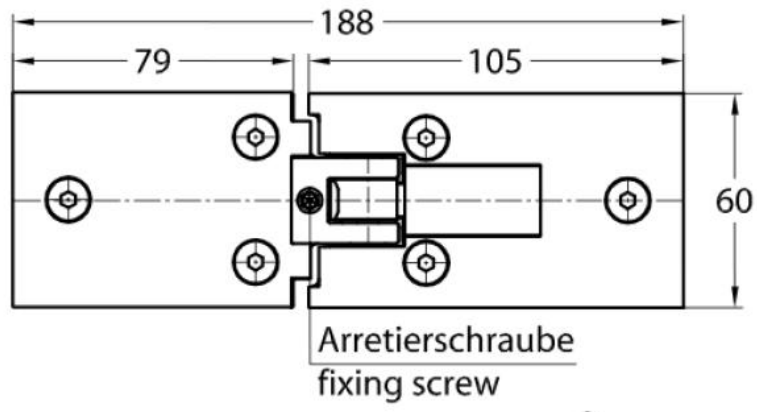

15.07130.01

Charnière de douche Milano Pur

Matériau:	laiton
Finition:	chromé poli
Montage:	verre/verre 180°
Épaisseur du verre:	8 mm
Unité de vente (UV):	St
unité d'emballage (UE):	1.00
Forme:	carré
Mesures:	60 x 188 mm
Capacité de charge:	40 kg/paire

pour verre sécurisé de 8 mm, dimensions de la porte max. 1000 x 2000 mm ou 40 kg/paire, arrêt indexé réglable

Ohne Dichtprofil // without use of seal