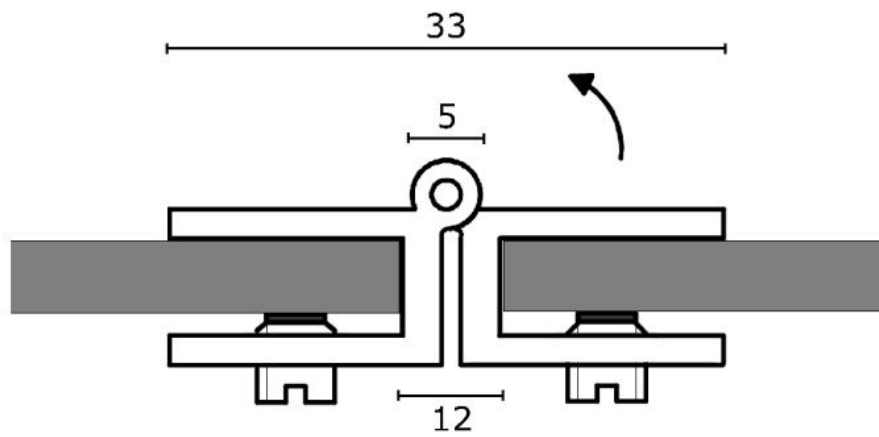

62.16720.04

Vitrinenscharnier

Material: brass
Finish: inox effect
Mounting: glass/glass
Glass thickness: 6 mm
Sales unit (SU): St
Unit package: 4.00
Shape: square
Carrying capacity: 6 kg/pair

mit 2 Befestigungsschrauben pro Glas

Höhe / hauteur: 25