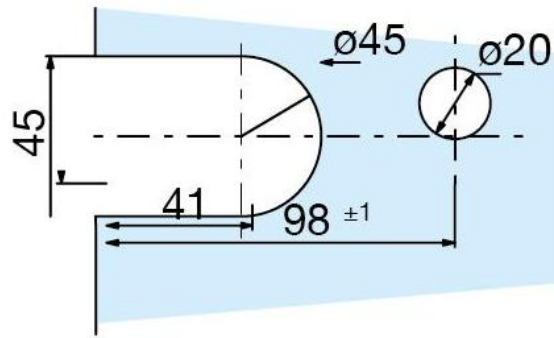

44.32640.31

Duschtürscharnier Marine

Material: zinc die cast
Finish: chrome polished
Mounting: glass/glass 90°
Glass thickness: 8 / 10 mm
Sales unit (SU): St
Unit package: 1.00
Carrying capacity: 40 kg/pair

mit Arretierung bei 0° und 90° in beide Richtungen, stufenlos verstellbar, max. 40 kg/Pair. Bei mehr Gewicht muss ein drittes Scharnier verwendet werden

Fixteil / verre fixe

Türe / porte

* = 10 mm Glas