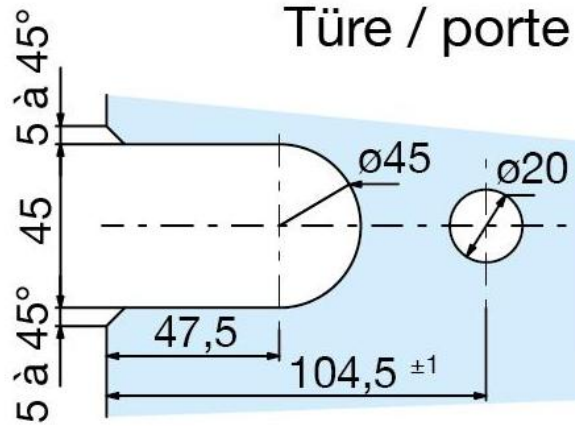

44.32640.31

Duschtürscharnier Marine

Material: zinc die cast
Finish: chrome polished
Mounting: glass/glass 90°
Glass thickness: 8 / 10 mm
Sales unit (SU): St
Unit package: 1.00
Carrying capacity: 40 kg/pair

mit Arretierung bei 0° und 90° in beide Richtungen, stufenlos verstellbar, max. 40 kg/Pair. Bei mehr Gewicht muss ein drittes Scharnier verwendet werden

Fixteil / verre fixe

Türe / porte

* = 10 mm Glas