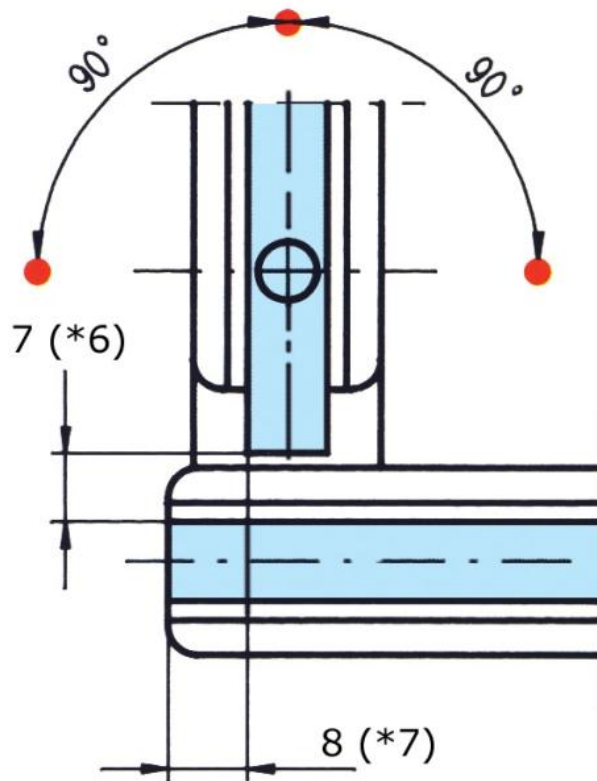

44.32640.31

Duschtürscharnier Marine

Material: zinc die cast
Finish: chrome polished
Mounting: glass/glass 90°
Glass thickness: 8 / 10 mm
Sales unit (SU): St
Unit package: 1.00
Carrying capacity: 40 kg/pair

mit Arretierung bei 0° und 90° in beide Richtungen, stufenlos verstellbar, max. 40 kg/Pair. Bei mehr Gewicht muss ein drittes Scharnier verwendet werden

Fixteil / verre fixe

Türe / porte

* = 10 mm Glas