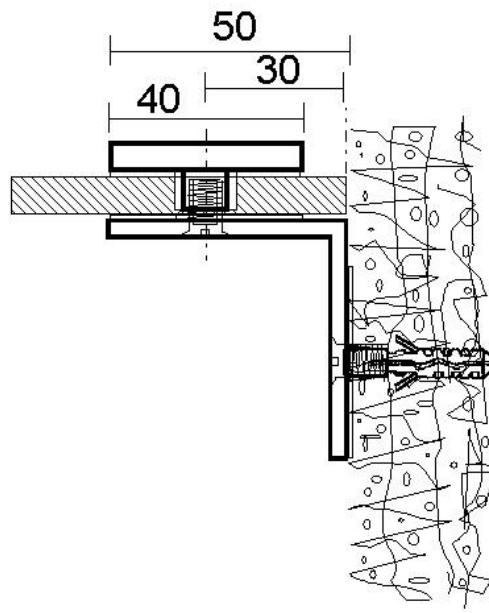

## Equerre

Matériau: laiton  
Finition: effet inox  
Montage: verre/mur 90°  
Épaisseur du verre: 8 / 10 mm  
Unité de vente (UV): St  
unité d'emballage (UE): 1.00  
Forme: coins arrondis  
Mesures: 40 x 50 mm  
Travail du verre: Perçage du verre : Ø14 mm

livré sans vis de montage

$\text{Ø}14$