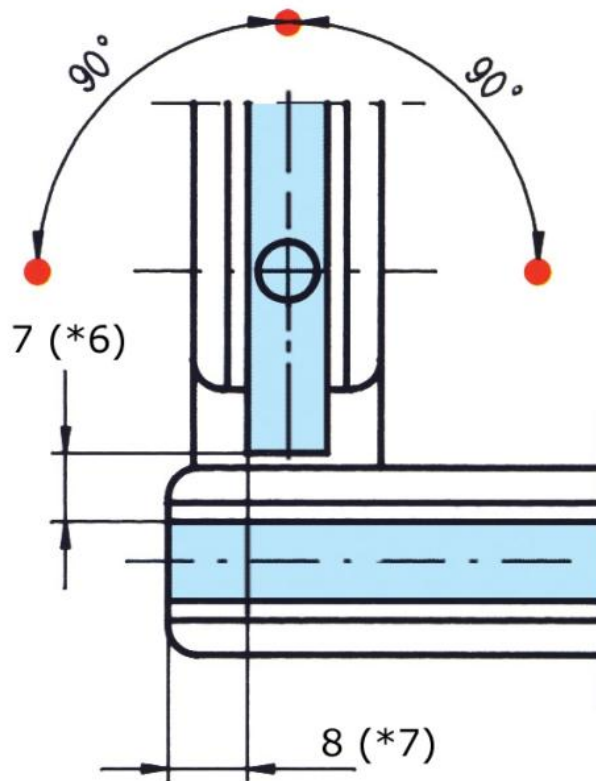

44.32640.34

Duschtürscharnier Marine

| | |
|-----------------------|-----------------|
| Material: | Zinkdruckguss |
| Ausführung: | Edelstahleffekt |
| Montage: | Glas/Glas 90° |
| Glasstärke: | 8 / 10 mm |
| Verkaufseinheit (VE): | St |
| Packungseinheit (PE): | 1.00 |
| Tragkraft: | 40 kg/Paar |

mit Arretierung bei 0° und 90° in beide Richtungen, stufenlos verstellbar, max. 40 kg/Paar. Bei mehr Gewicht muss ein drittes Scharnier verwendet werden

Fixteil / verre fixe

Türe / porte

* = 10 mm Glas