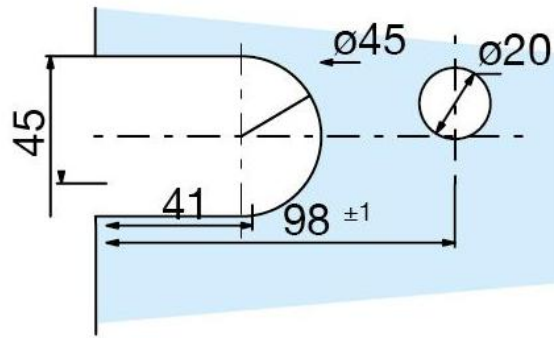

44.32640.34

Duschtürscharnier Marine

| | |
|-----------------------|-----------------|
| Material: | Zinkdruckguss |
| Ausführung: | Edelstahleffekt |
| Montage: | Glas/Glas 90° |
| Glasstärke: | 8 / 10 mm |
| Verkaufseinheit (VE): | St |
| Packungseinheit (PE): | 1.00 |
| Tragkraft: | 40 kg/Paar |

mit Arretierung bei 0° und 90° in beide Richtungen, stufenlos verstellbar, max. 40 kg/Paar. Bei mehr Gewicht muss ein drittes Scharnier verwendet werden

Fixteil / verre fixe

Türe / porte

* = 10 mm Glas