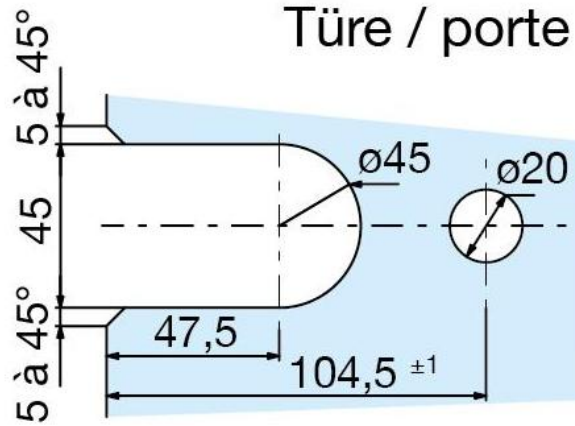

44.32640.34

Duschtürscharnier Marine

| | |
|-----------------------|-----------------|
| Material: | Zinkdruckguss |
| Ausführung: | Edelstahleffekt |
| Montage: | Glas/Glas 90° |
| Glasstärke: | 8 / 10 mm |
| Verkaufseinheit (VE): | St |
| Packungseinheit (PE): | 1.00 |
| Tragkraft: | 40 kg/Paar |

mit Arretierung bei 0° und 90° in beide Richtungen, stufenlos verstellbar, max. 40 kg/Paar. Bei mehr Gewicht muss ein drittes Scharnier verwendet werden

Fixteil / verre fixe

Türe / porte

* = 10 mm Glas