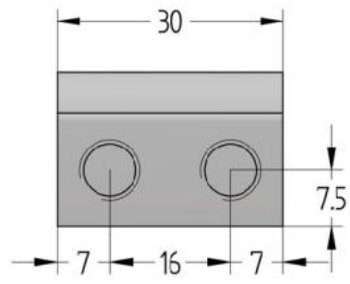

62.40300.02

Griff für Glastüren

Material: brass
Finish: matt velour
Glass thickness: 6 - 8 mm
Sales unit (SU): St
Unit package: 1.00
Shape: semicircular
Measures: 30 mm

zum Aufstecken, mit zwei Befestigungsschrauben