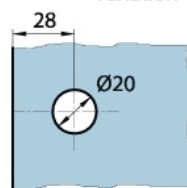

Variante 1
Variation 1