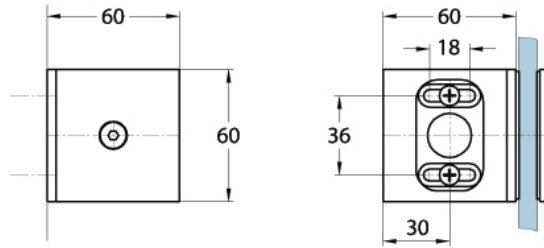

15.07190.01

Equerre Milano Pur avec trou oblong

Matériau:	laiton
Finition:	chromé poli
Montage:	verre/mur 90°
Épaisseur du verre:	8 mm
Unité de vente (UV):	St
unité d'emballage (UE):	1.00
Forme:	carré
Mesures:	60 x 60 mm

livré sans vis de montage

Variante 1
Variation 1

Variante 2
Variation 2