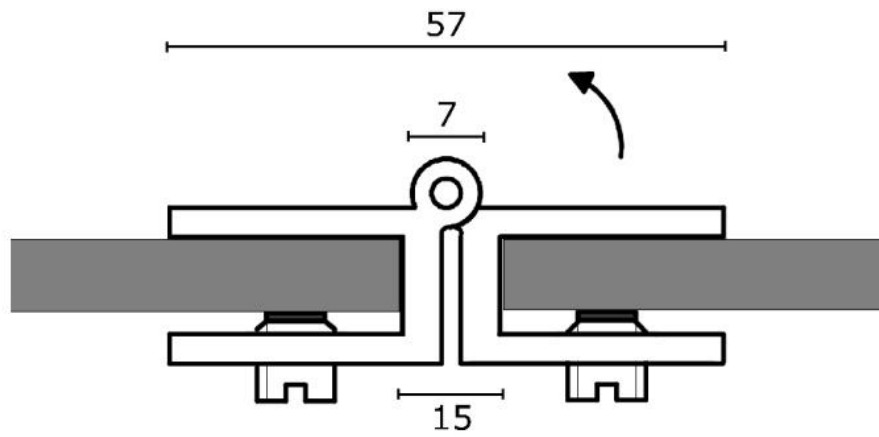

62.16710.02

Vitrinenscharnier

Material:	Messing
Ausführung:	matt velour
Montage:	Glas/Glas
Glasstärke:	6 - 8 mm
Verkaufseinheit (VE):	St
Packungseinheit (PE):	4.00
Form:	eckig
Tragkraft:	10 kg/Paar

mit 2 Befestigungsschrauben pro Glas

Höhe / hauteur: 25