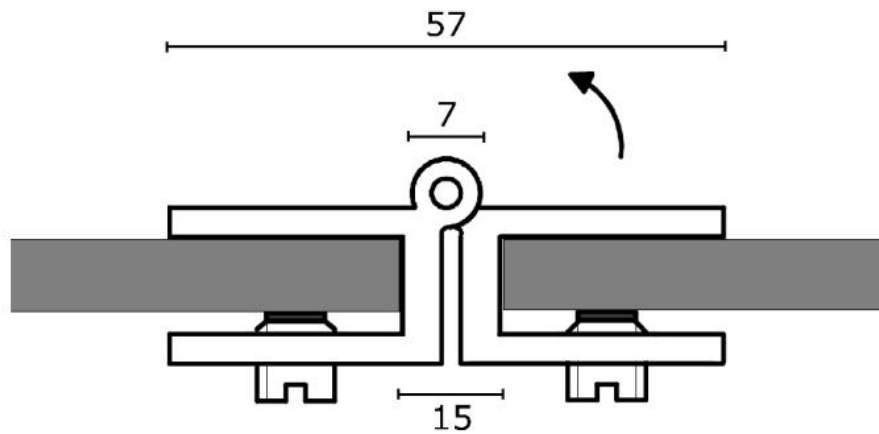

62.16710.02

Vitrinenscharnier

Material: brass
Finish: matt velour
Mounting: glass/glass
Glass thickness: 6 - 8 mm
Sales unit (SU): St
Unit package: 4.00
Shape: square
Carrying capacity: 10 kg/pair

mit 2 Befestigungsschrauben pro Glas

Höhe / hauteur: 25