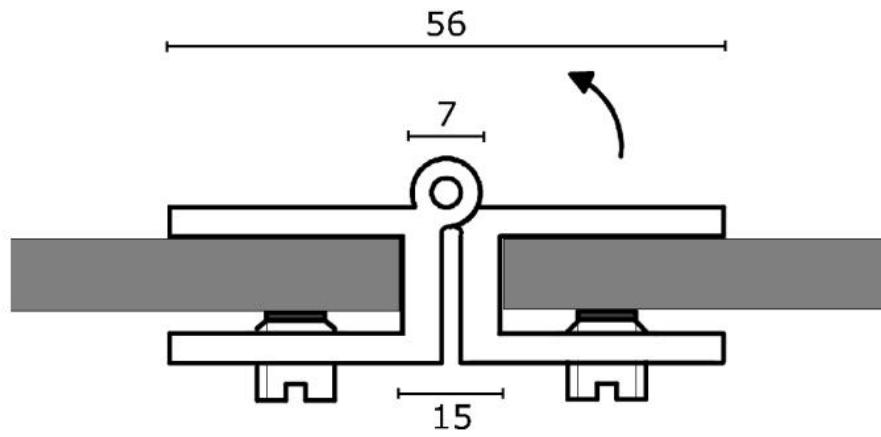

62.16740.02

Vitrinenscharnier

Material: brass
Finish: matt velour
Mounting: glass/glass
Glass thickness: 6 - 8 mm
Sales unit (SU): St
Unit package: 1.00
Shape: square
Carrying capacity: 10 kg/pair

mit 3 Befestigungsschrauben pro Glas

Höhe / hauteur: 60