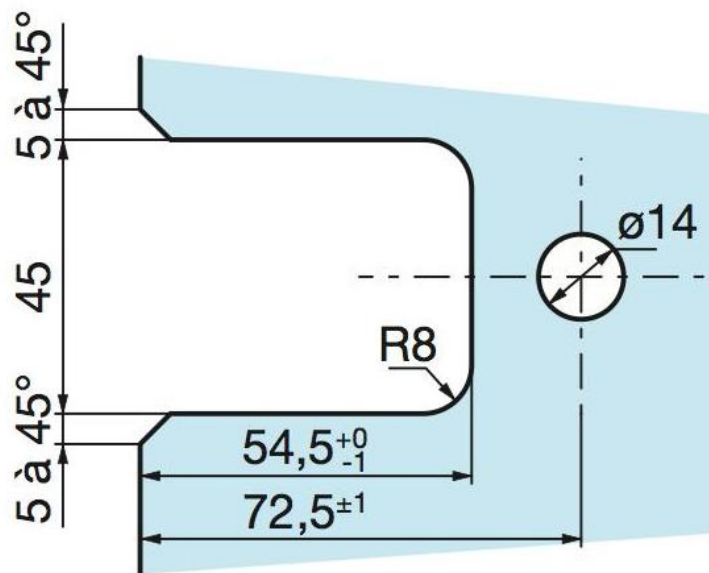

44.31640.34

Duschtürscharnier Maréva

Material: zinc die cast
Finish: inox effect
Mounting: glass/glass 90°
Glass thickness: 6 / 8 mm
Sales unit (SU): St
Unit package: 1.00
Shape: semicircular
Measures: 55 x 80 mm
Glass processing: Notch
Carrying capacity: 30 kg/pair

mit Arretierung bei 0° und 90° in beide Richtungen, stufenlos verstellbar, bei mehr Gewicht muss ein drittes Scharnier verwendet werden

Festteil / volume fixe

Tür / volume mobile