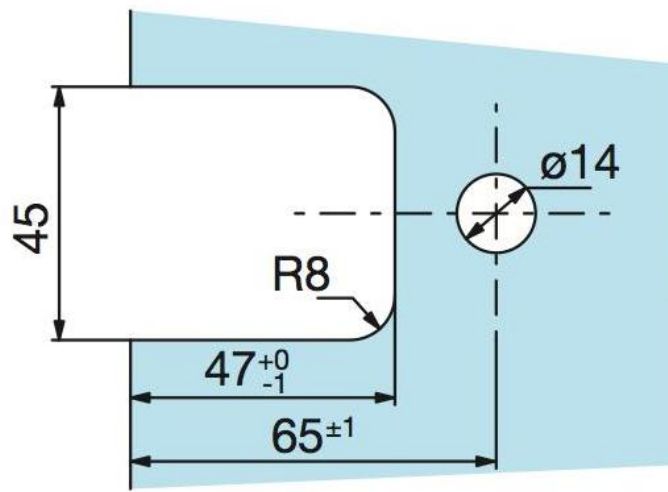

44.31640.34

Duschtürscharnier Maréva

Material: zinc die cast
Finish: inox effect
Mounting: glass/glass 90°
Glass thickness: 6 / 8 mm
Sales unit (SU): St
Unit package: 1.00
Shape: semicircular
Measures: 55 x 80 mm
Glass processing: Notch
Carrying capacity: 30 kg/pair

mit Arretierung bei 0° und 90° in beide Richtungen, stufenlos verstellbar, bei mehr Gewicht muss ein drittes Scharnier verwendet werden

Festteil / volume fixe

Tür / volume mobile