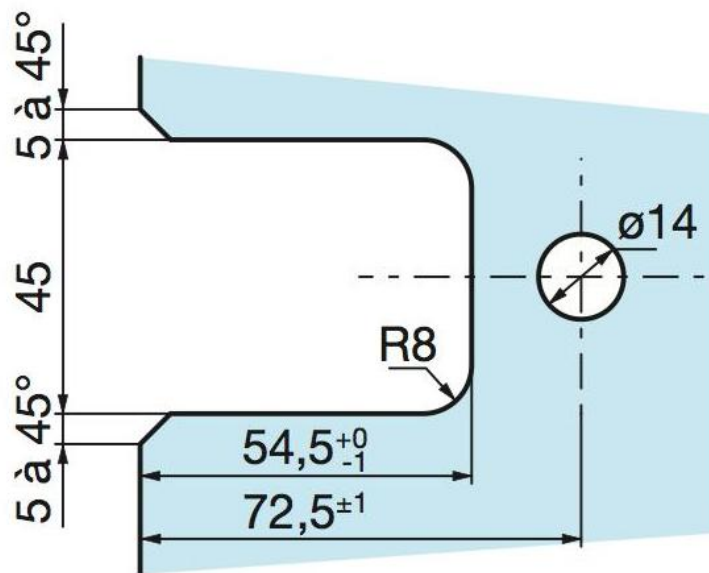

44.31640.34

Charnière de douche Maréva

Matériau:	zamac
Finition:	effet inox
Montage:	verre/verre 90°
Épaisseur du verre:	6 / 8 mm
Unité de vente (UV):	St
unité d'emballage (UE):	1.00
Forme:	demi-rond
Mesures:	55 x 80 mm
Travail du verre:	Encoche
Capacité de charge:	30 kg/paire

avec arrêt à 0° et 90° des deux côtés, arrêt indexé réglable, pour un poids supérieur pose obligatoire d'une 3ème charnière

Festteil / volume fixe

Tür / volume mobile