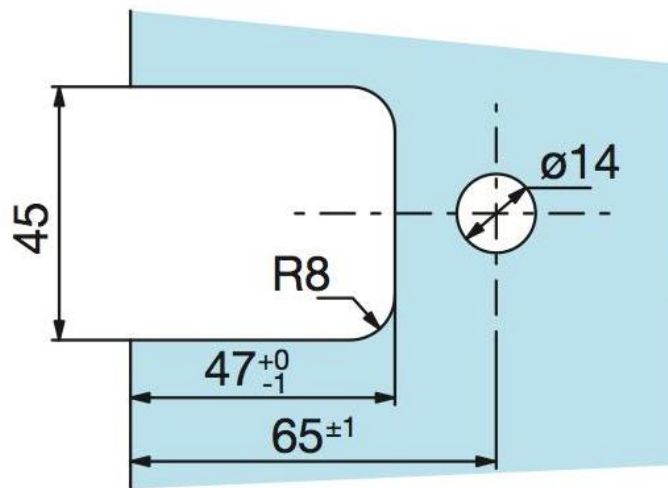

44.31640.34

Charnière de douche Maréva

Matériau:	zamac
Finition:	effet inox
Montage:	verre/verre 90°
Épaisseur du verre:	6 / 8 mm
Unité de vente (UV):	St
unité d'emballage (UE):	1.00
Forme:	demi-rond
Mesures:	55 x 80 mm
Travail du verre:	Encoche
Capacité de charge:	30 kg/paire

avec arrêt à 0° et 90° des deux côtés, arrêt indexé réglable, pour un poids supérieur pose obligatoire d'une 3ème charnière

Festteil / volume fixe

Tür / volume mobile