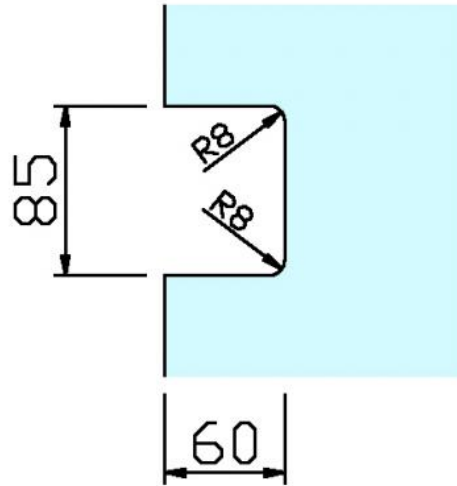

17.21450.16

Gegenkasten PS-MINI ohne Anschlag

Material: inox V2A
Finish: brushed
Mounting: DIN left/right
Glass thickness: 8 / 10 mm
Sales unit (SU): St
Unit package: 1.00
Shape: square
Glass processing: Notch

für Glasmontage

Bitte Position (A, B, C oder D) und Gegenstück (Schliessblech mit/ohne Anschlag, Gegenkasten mit/ohne Anschlag) angeben!

Prière d'indiquer la position (A, B, C ou D) et la gâche (montage verre/mur, avec/sans arrêt)!