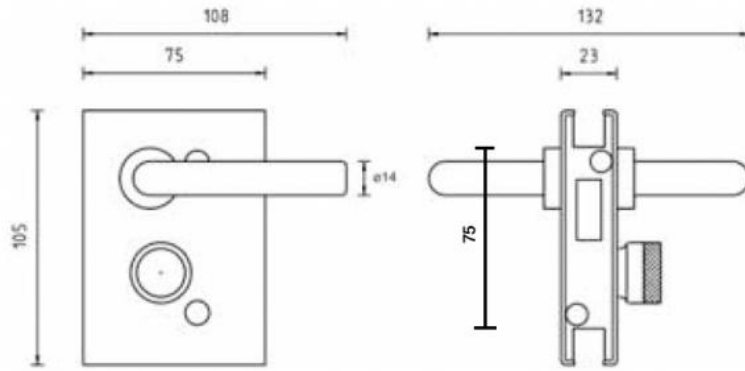

17.21450.16

Gegenkasten PS-MINI ohne Anschlag

Material: inox V2A
Finish: brushed
Mounting: DIN left/right
Glass thickness: 8 / 10 mm
Sales unit (SU): St
Unit package: 1.00
Shape: square
Glass processing: Notch

für Glasmontage

Bitte Position (A, B, C oder D) und Gegenstück (Schliessblech mit/ohne Anschlag, Gegenkasten mit/ohne Anschlag) angeben!

Prière d'indiquer la position (A, B, C ou D) et la gâche (montage verre/mur, avec/sans arrêt)!